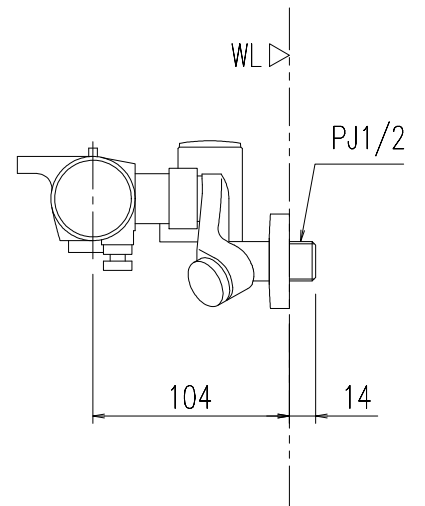

特記事項	品名	サーモスタット付シャワーバス水栓	図面	担当	検図	図番	
						日付	
	品番	BF-WM247TXV-PU	尺度	<b>株式会社 LIXIL</b>			
1/4							

特記事項	品名 サーモスタット付シャワーバス水栓	図面	担当	検図	図番	
					日付	
	品番 BF-WM247TNXV-PU	尺度	<b>株式会社 LIXIL</b>			
		1/4				