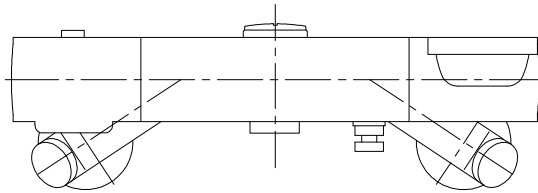

特記事項	品名	サーモスタット付シャワーバス水栓	図面	担当	検図	図番	
						日付	
	品番	BF-WM247TXV-PU	尺度	<b>株式会社 LIXIL</b>			
1/4							

特記事項	品名 サーモスタット付シャワーバス水栓	図面	担当	検図	図番	
					日付	
	品番 BF-WM247TNXV-PU	尺度	<b>株式会社 LIXIL</b>			
		1/4				