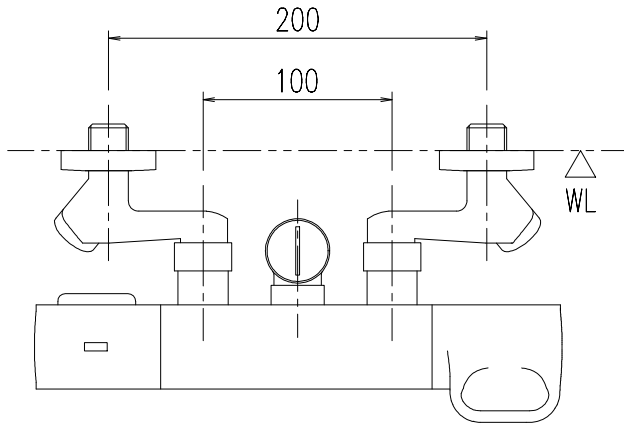

特記事項	品名	サーモスタット付シャワーバス水栓	図面	担当	検図	図番	
						日付	
	品番	BF-WM247TXV-PU	尺度	<b>株式会社 LIXIL</b>			
1/4							

特記事項	品名 サーモスタット付シャワーバス水栓	図面	担当	検図	図番	
					日付	
	品番 BF-WM247TNXV-PU	尺度	<b>株式会社 LIXIL</b>			
		1/4				