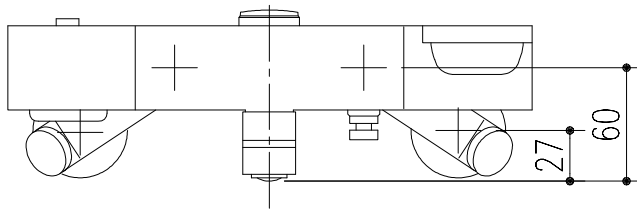

特記事項	品名 サーモスタット付シャワーバス水栓	図面	担当	検図	図番	
					日付	
	品番 BF-WM147TXW-PU	尺度	株式会社 LIXIL			
		1/4				

特記事項	品名 サーモスタット付シャワーバス水栓	図面	担当	検図	図番	
					日付	
	品番 BF-WM147TNXW-PU	尺度	株式会社 LIXIL			
		1/4				