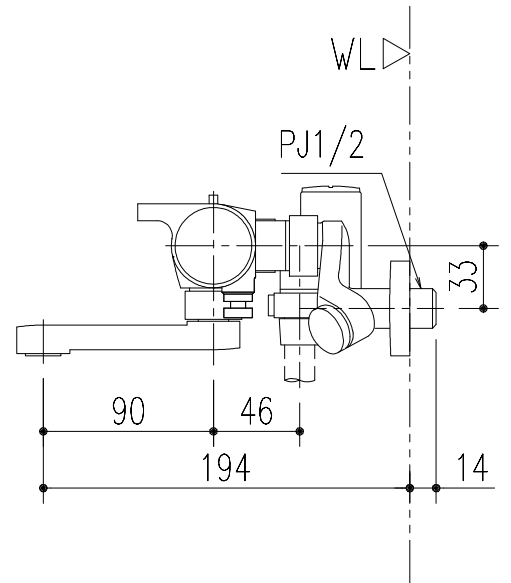

特記事項	品名 サーモスタット付シャワーバス水栓	図面	担当	検図	図番	
					日付	
	品番 BF-WM147TXW-PU	尺度	株式会社 LIXIL			
		1/4				

特記事項	品名 サーモスタット付シャワーバス水栓	図面	担当	検図	図番	
					日付	
	品番 BF-WM147TNXW-PU	尺度	株式会社 LIXIL			
		1/4				