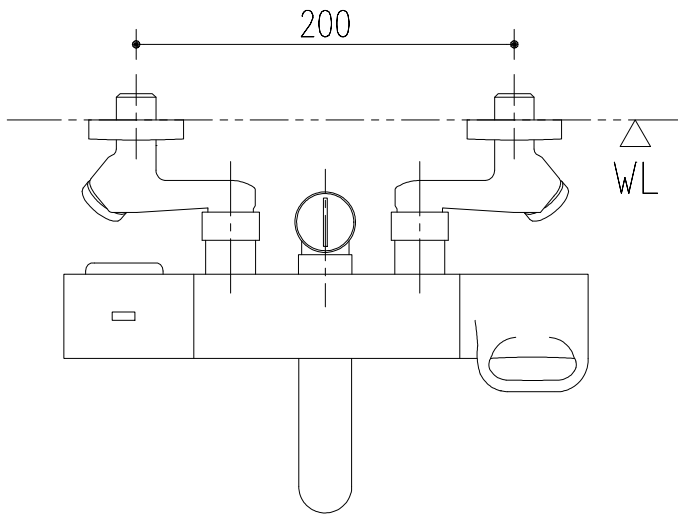

特記事項	品名 サーモスタット付シャワーバス水栓	図面	担当	検図	図番	
					日付	
	品番 BF-WM147TXW-PU	尺度	株式会社 LIXIL			
		1/4				

特記事項	品名 サーモスタット付シャワーバス水栓	図面	担当	検図	図番	
					日付	
	品番 BF-WM147TNXW-PU	尺度	株式会社 LIXIL			
		1/4				