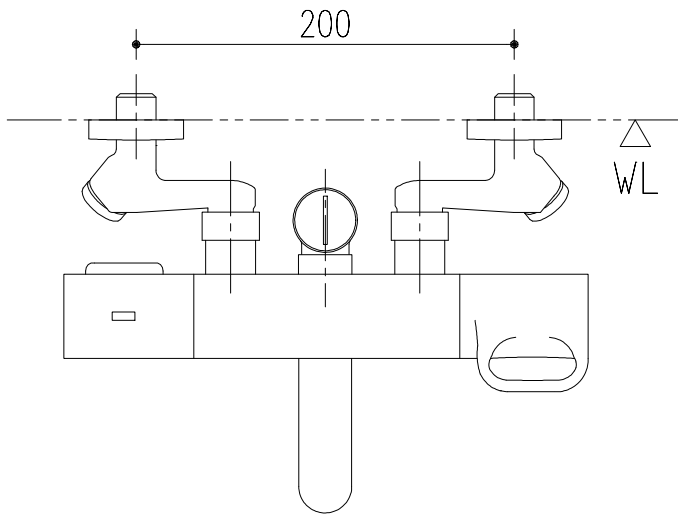

特記事項	品名 サーモスタット付シャワーバス水栓	図面	担当	検図	図番
					日付
	品番 BF-WM147TXV-PU	尺度	株式会社 LIXIL		
		1/4			

特記事項	品名	サーモスタット付シャワーバス水栓	図面	担当	検図	図番
						日付
	品番	BF-WM147TNXV-PU	尺度	株式会社 LIXIL		
			1/4			