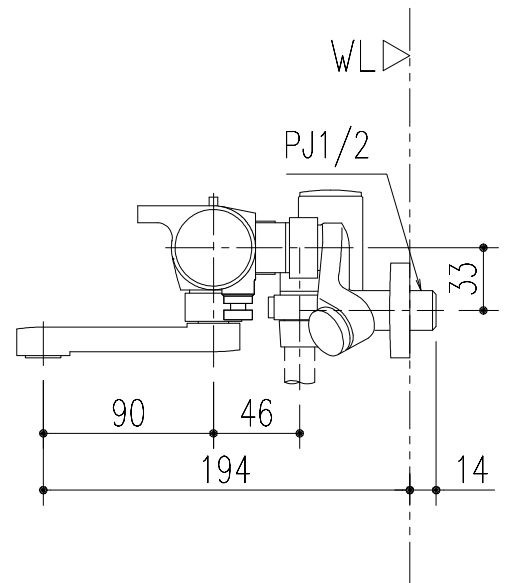

特記事項	品名 サーモスタット付シャワーバス水栓	図面	担当	検図	図番
					日付
	品番 BF-WM147TXV-PU	尺度	株式会社 LIXIL		
		1/4			

特記事項	品名	サーモスタット付シャワーバス水栓	図面	担当	検図	図番
						日付
	品番	BF-WM147TNXV-PU	尺度	株式会社 LIXIL		
			1/4			