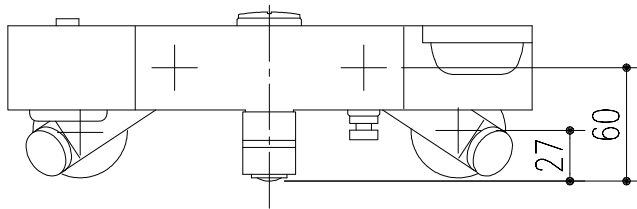

特記事項	品名 サーモスタット付シャワーバス水栓	図面	担当	検図	図番
					日付
	品番 BF-WM147TXV-PU	尺度	株式会社 LIXIL		
		1/4			

特記事項	品名	サーモスタット付シャワーバス水栓	図面	担当	検図	図番
						日付
	品番	BF-WM147TNXV-PU	尺度	株式会社 LIXIL		
			1/4			