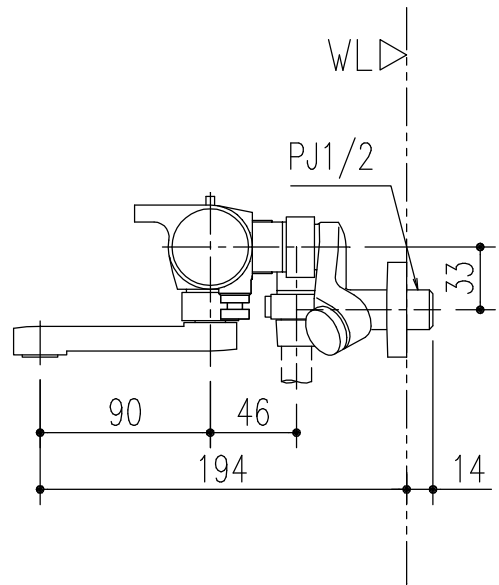

特記事項	品名 サーモスタット付シャワーバス水栓	図面	担当	検図	図番
					日付
	品番 BF-WM147TX-PU	尺度	<b>株式会社 LIXIL</b>		
		1/4			

特記事項	品名 サーモスタット付シャワーバス水栓	図面	担当	検図	図番
					日付
	品番 BF-WM147TNX-PU	尺度	<b>株式会社 LIXIL</b>		
		1/4			