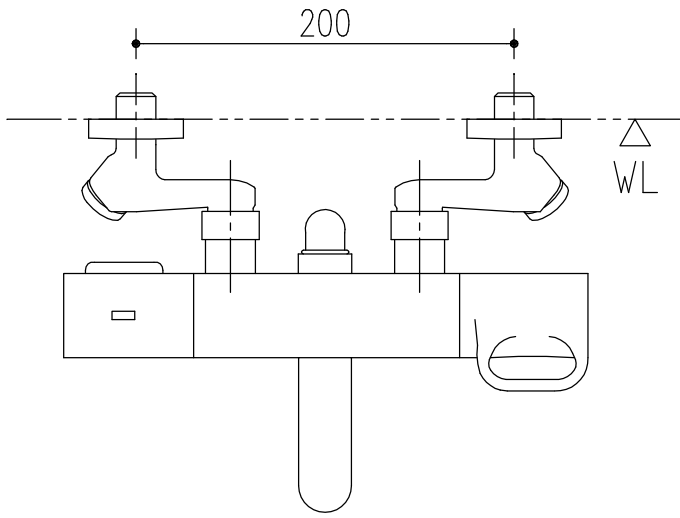

特記事項	品名 サーモスタット付シャワーバス水栓	図面	担当	検図	図番
					日付
	品番 BF-WM147TX-PU	尺度	<b>株式会社 LIXIL</b>		
		1/4			

特記事項	品名 サーモスタット付シャワーバス水栓	図面	担当	検図	図番
					日付
	品番 BF-WM147TNX-PU	尺度	<b>株式会社 LIXIL</b>		
		1/4			