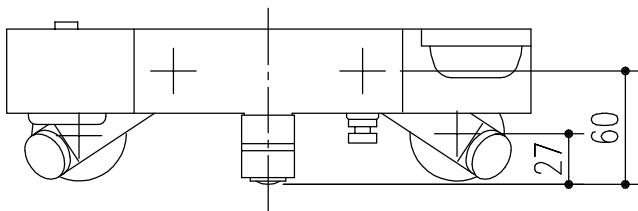

特記事項	品名 サーモスタット付シャワーバス水栓	図面	担当	検図	図番
					日付
	品番 BF-WM147TX-PU	尺度	<b>株式会社 LIXIL</b>		
		1/4			

特記事項	品名 サーモスタット付シャワーバス水栓	図面	担当	検図	図番
					日付
	品番 BF-WM147TNX-PU	尺度	<b>株式会社 LIXIL</b>		
		1/4			