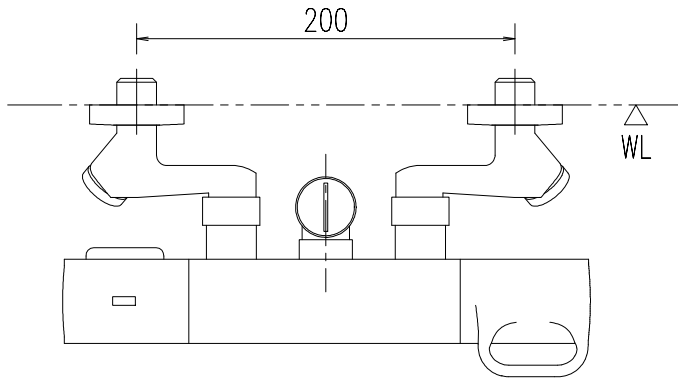

特記事項	品名	サーモスタット付シャワーバス水栓	図面	担当	検図	図番
						日付
	品番	BF-WM147TKXW-PU	尺度	株式会社 LIXIL		
			1/4			

特記事項	品名 サーモスタット付シャワーバス水栓	図面	担当	検図	図番	
					日付	
	品番 BF-WM147TKNXW-PU	尺度	株式会社 LIXIL			
		1/4				