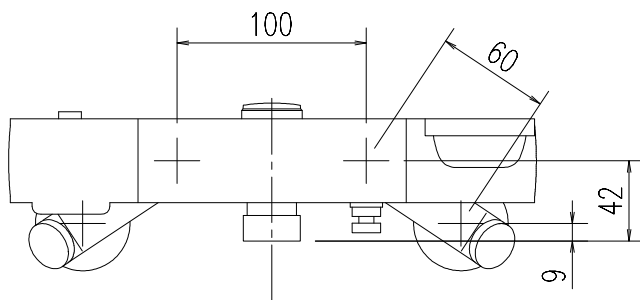

特記事項	品名	サーモスタット付シャワーバス水栓	図面	担当	検図	図番
						日付
	品番	BF-WM147TKXW-PU	尺度	株式会社 LIXIL		
			1/4			

特記事項	品名 サーモスタット付シャワーバス水栓	図面	担当	検図	図番	
					日付	
	品番 BF-WM147TKNXW-PU	尺度	株式会社 LIXIL			
		1/4				