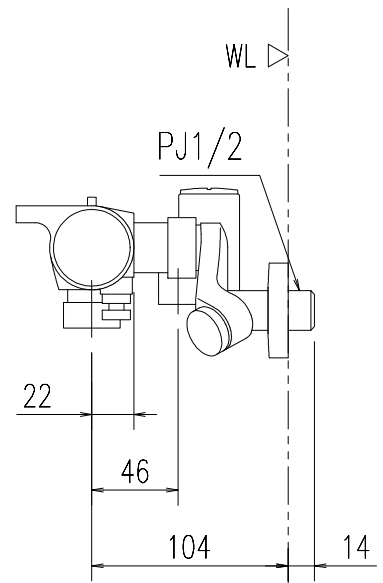

特記事項	品名	サーモスタット付シャワーバス水栓	図面	担当	検図	図番
						日付
	品番	BF-WM147TKXW-PU	尺度	株式会社 LIXIL		
			1/4			

特記事項	品名 サーモスタット付シャワーバス水栓	図面	担当	検図	図番	
					日付	
	品番 BF-WM147TKNXW-PU	尺度	株式会社 LIXIL			
		1/4				