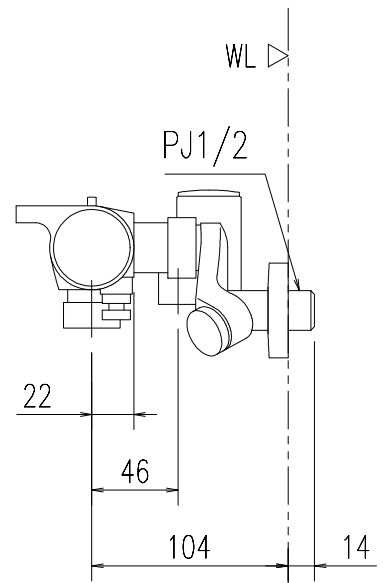

特記事項	品名 サーモスタット付シャワーバス水栓	図面	担当	検図	図番	
					日付	
	品番 BF-WM147TKXV-PU	尺度	株式会社 LIXIL			
		1/4				

特記事項	品名 サーモスタット付シャワーバス水栓	図面	担当	検図	図番	
					日付	
	品番 BF-WM147TKNXV-PU	尺度	株式会社 LIXIL			
		1/4				