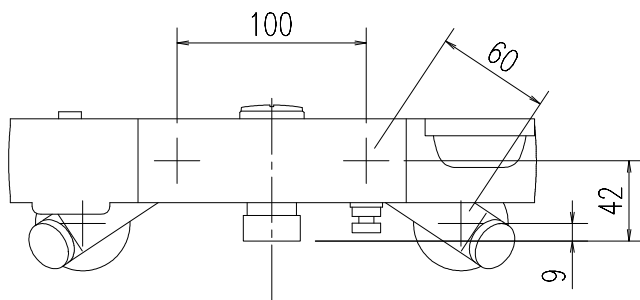

特記事項	品名 サーモスタット付シャワーバス水栓	図面	担当	検図	図番	
					日付	
	品番 BF-WM147TKXV-PU	尺度	株式会社 LIXIL			
		1/4				

特記事項	品名 サーモスタット付シャワーバス水栓	図面	担当	検図	図番	
					日付	
	品番 BF-WM147TKNXV-PU	尺度	株式会社 LIXIL			
		1/4				