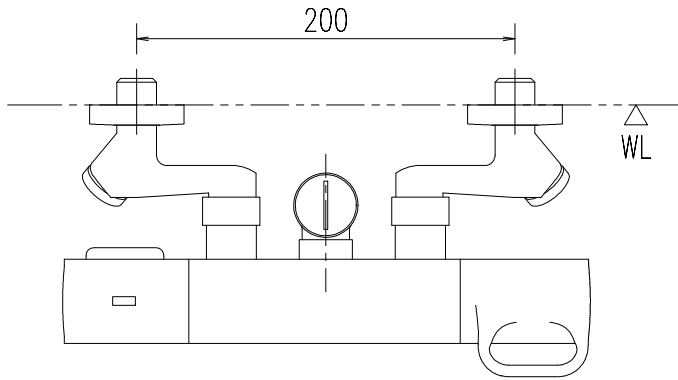

特記事項	品名 サーモスタット付シャワーバス水栓	図面	担当	検図	図番	
					日付	
	品番 BF-WM147TKXV-PU	尺度	株式会社 LIXIL			
		1/4				

特記事項	品名 サーモスタット付シャワーバス水栓	図面	担当	検図	図番	
					日付	
	品番 BF-WM147TKNXV-PU	尺度	株式会社 LIXIL			
		1/4				