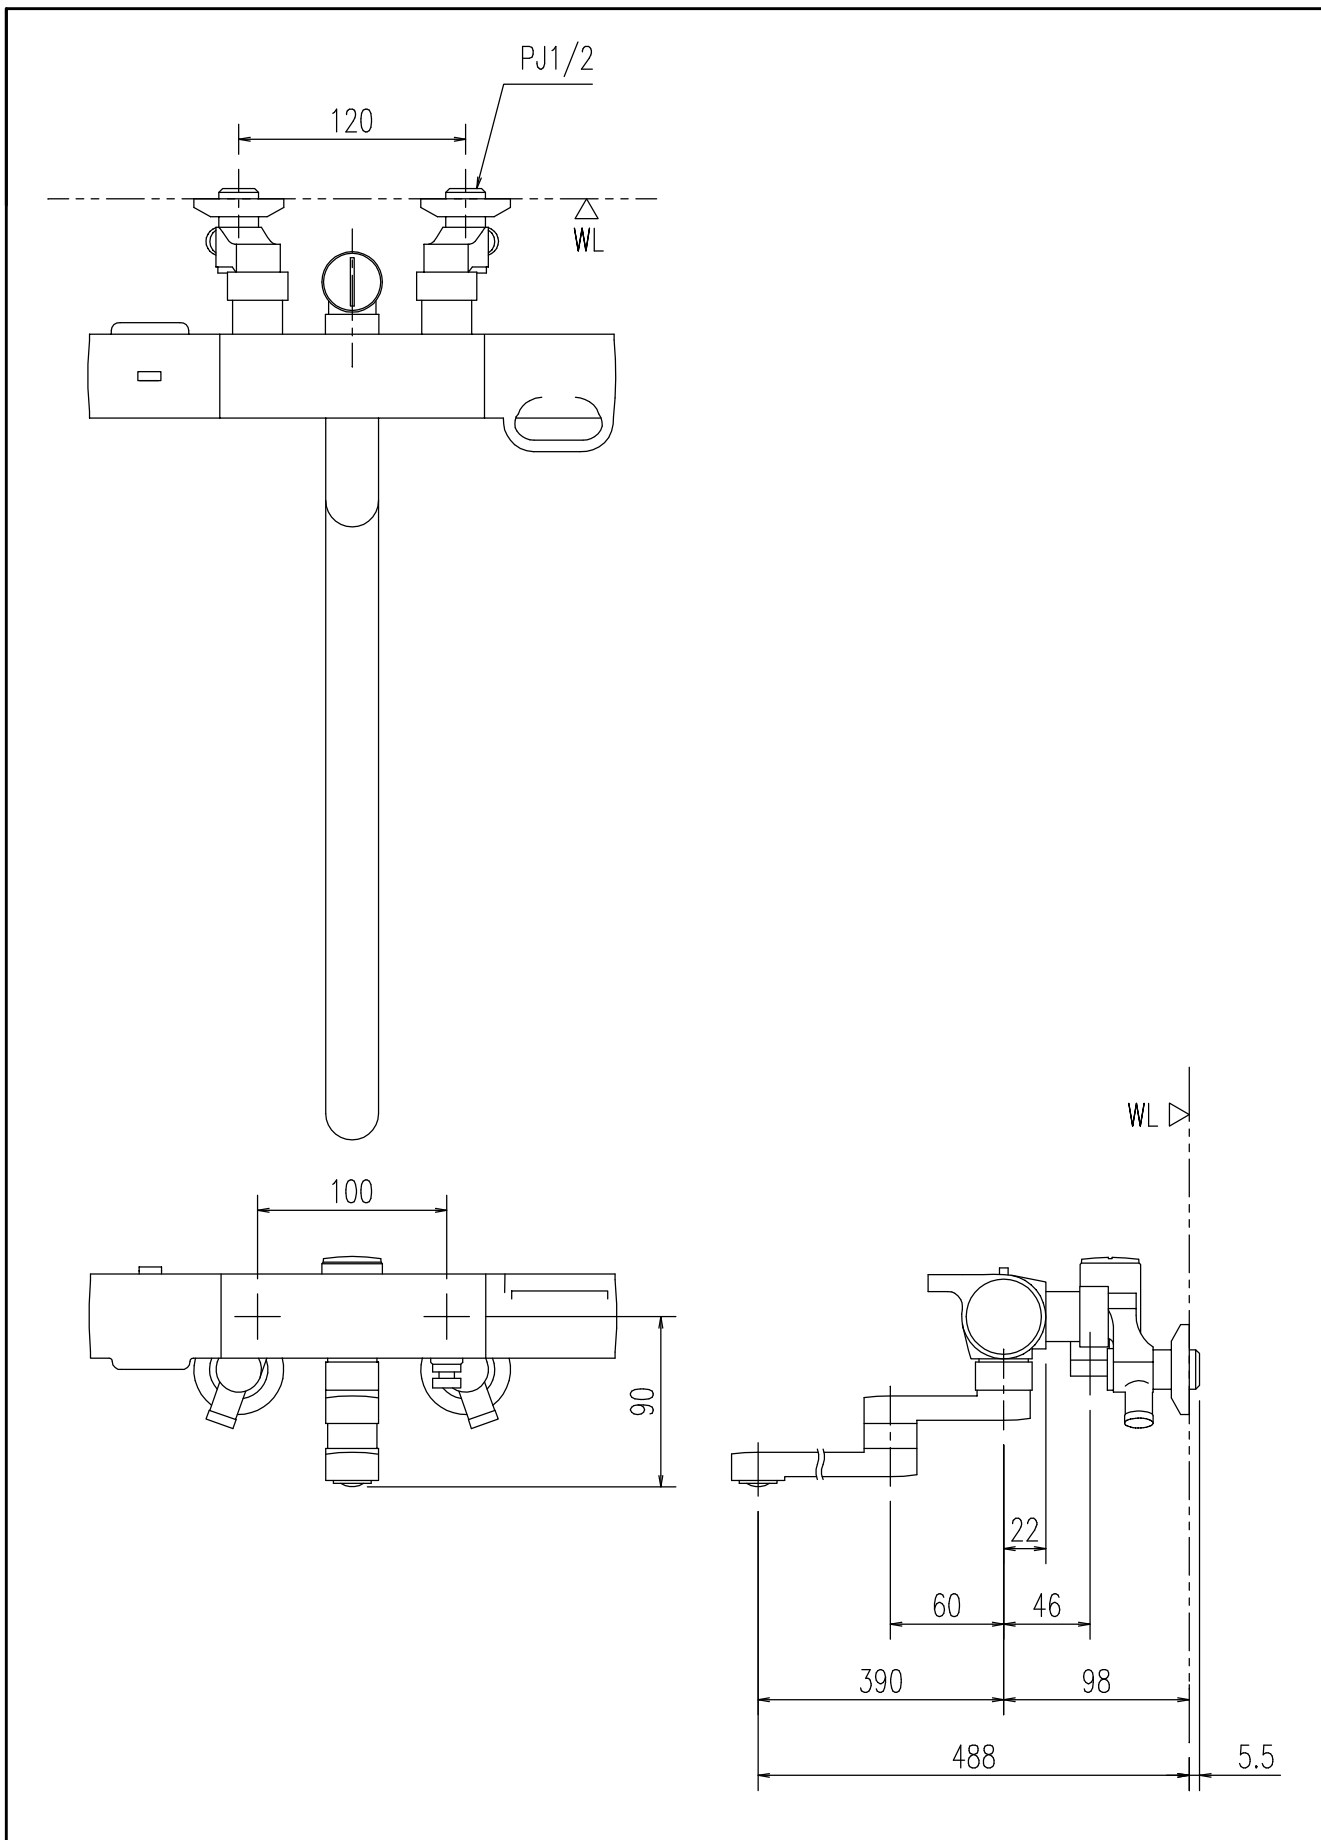

特記事項	品名	図面	担当	検図	図番
	サーモスタット付シャワーバス水栓				日付
	品番	尺度	株式会社 LIXIL		
	BF-WM145TXW(390W)-PU3	1/4			

特記事項	品名	図面	担当	検図	図番
	サーモスタット付シャワーバス水栓				日付
	品番	尺度	株式会社 LIXIL		
	BF-WM145TNXW(390W)-PU3	1/4			