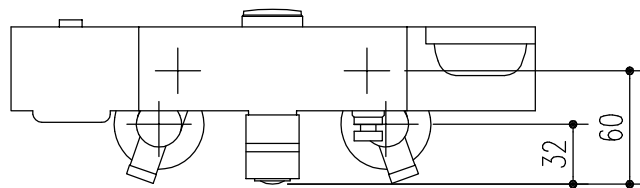

特記事項	品名	図面	担当	検図	図番
	サーモスタット付シャワーバス水栓				日付
	品番	尺度	株式会社 LIXIL		
	BF-WM145TXW(330)-PU3	1/4			

特記事項	品名	図面	担当	検図	図番
	サーモスタット付シャワーバス水栓				日付
	品番	尺度	株式会社 LIXIL		
	BF-WM145TNXW(330)-PU3	1/4			