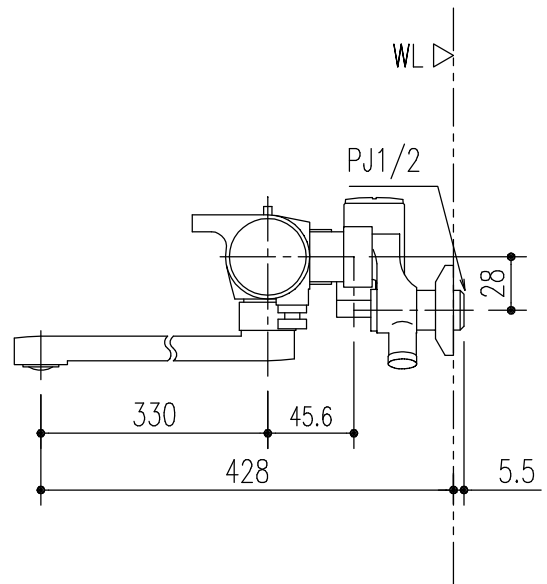

特記事項	品名	図面	担当	検図	図番
	サーモスタット付シャワーバス水栓				日付
	品番	尺度	株式会社 LIXIL		
	BF-WM145TXW(330)-PU3	1/4			

特記事項	品名	図面	担当	検図	図番
	サーモスタット付シャワーバス水栓				日付
	品番	尺度	株式会社 LIXIL		
	BF-WM145TNXW(330)-PU3	1/4			