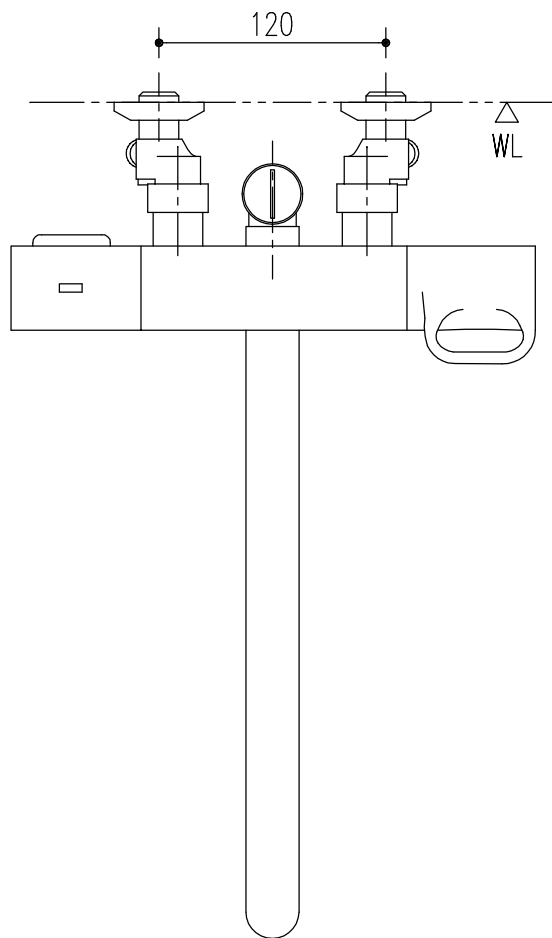

特記事項	品名	図面	担当	検図	図番
	サーモスタット付シャワーバス水栓				日付
	品番	尺度	株式会社 LIXIL		
	BF-WM145TXW(330)-PU3	1/4			

特記事項	品名	図面	担当	検図	図番
	サーモスタット付シャワーバス水栓				日付
	品番	尺度	株式会社 LIXIL		
	BF-WM145TNXW(330)-PU3	1/4			