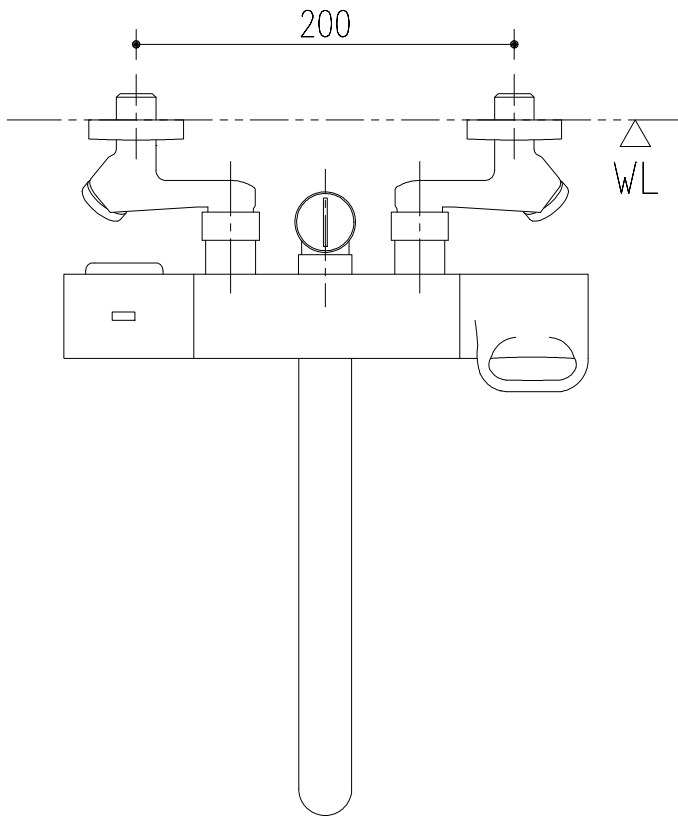

特記事項	品名	図面	担当	検図	図番
	サーモスタット付シャワーバス水栓				日付
	品番	尺度	株式会社 LIXIL		
	BF-WM145TXW(250)-PU	1/4			

特記事項	品名 サーモスタット付シャワーバス水栓	図面	担当	検図	図番	
					日付	
	品番 BF-WM145TNXW(250)-PU	尺度	株式会社 LIXIL			
		1/4				