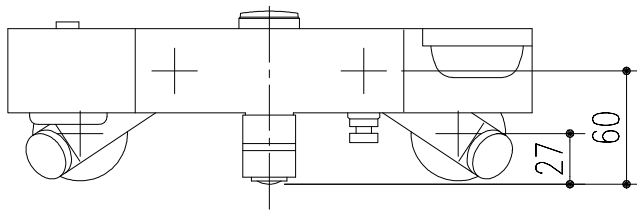

特記事項	品名	図面	担当	検図	図番
	サーモスタット付シャワーバス水栓				日付
	品番	尺度	株式会社 LIXIL		
	BF-WM145TXW(250)-PU	1/4			

特記事項	品名 サーモスタット付シャワーバス水栓	図面	担当	検図	図番	
					日付	
	品番 BF-WM145TNXW(250)-PU	尺度	株式会社 LIXIL			
		1/4				