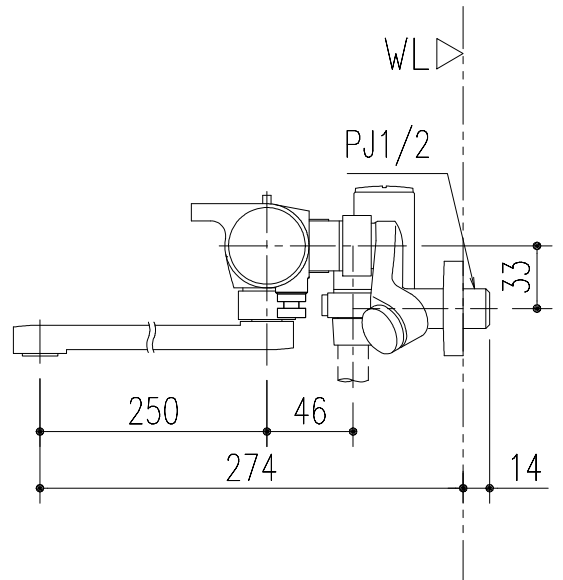

特記事項	品名	図面	担当	検図	図番
	サーモスタット付シャワーバス水栓				日付
	品番	尺度	株式会社 LIXIL		
	BF-WM145TXW(250)-PU	1/4			

特記事項	品名 サーモスタット付シャワーバス水栓	図面	担当	検図	図番	
					日付	
	品番 BF-WM145TNXW(250)-PU	尺度	株式会社 LIXIL			
		1/4				