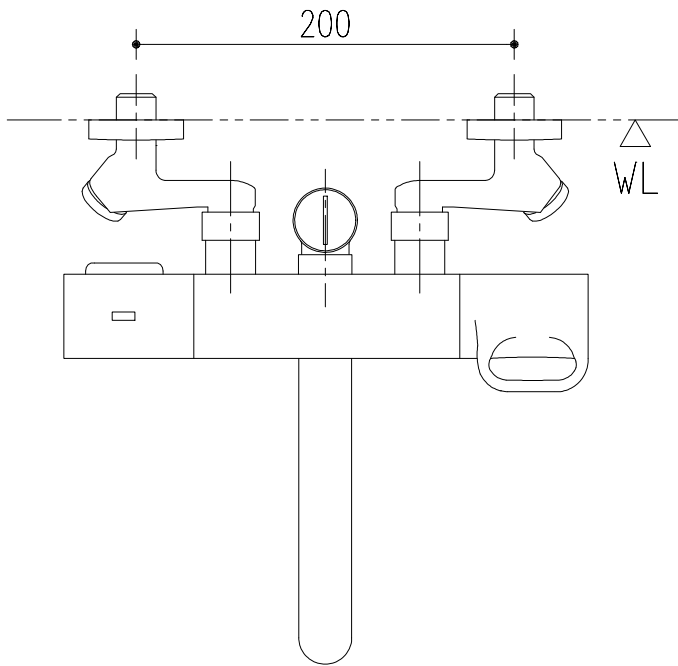

特記事項	品名 サーモスタット付シャワーバス水栓	図面	担当	検図	図番	
					日付	
	品番 BF-WM145TXV-PU	尺度	株式会社 LIXIL			
		1/4				

特記事項	品名	サーモスタット付シャワーバス水栓	図面	担当	検図	図番
						日付
	品番	BF-WM145TNXV-PU	尺度	株式会社 LIXIL		
			1/4			