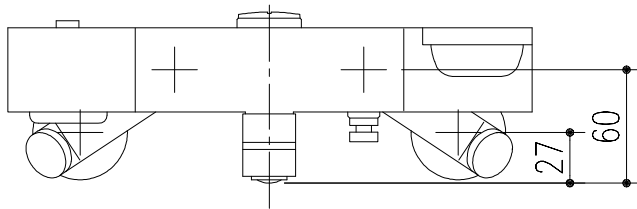

特記事項	品名 サーモスタット付シャワーバス水栓	図面	担当	検図	図番	
					日付	
	品番 BF-WM145TXV-PU	尺度	株式会社 LIXIL			
		1/4				

特記事項	品名	サーモスタット付シャワーバス水栓	図面	担当	検図	図番
						日付
	品番	BF-WM145TNXV-PU	尺度	株式会社 LIXIL		
			1/4			