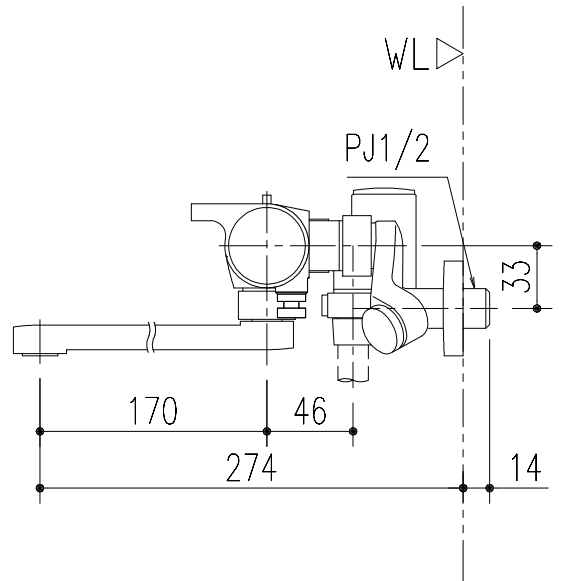

特記事項	品名 サーモスタット付シャワーバス水栓	図面	担当	検図	図番	
					日付	
	品番 BF-WM145TXV-PU	尺度	株式会社 LIXIL			
		1/4				

特記事項	品名	サーモスタット付シャワーバス水栓	図面	担当	検図	図番
						日付
	品番	BF-WM145TNXV-PU	尺度	株式会社 LIXIL		
			1/4			