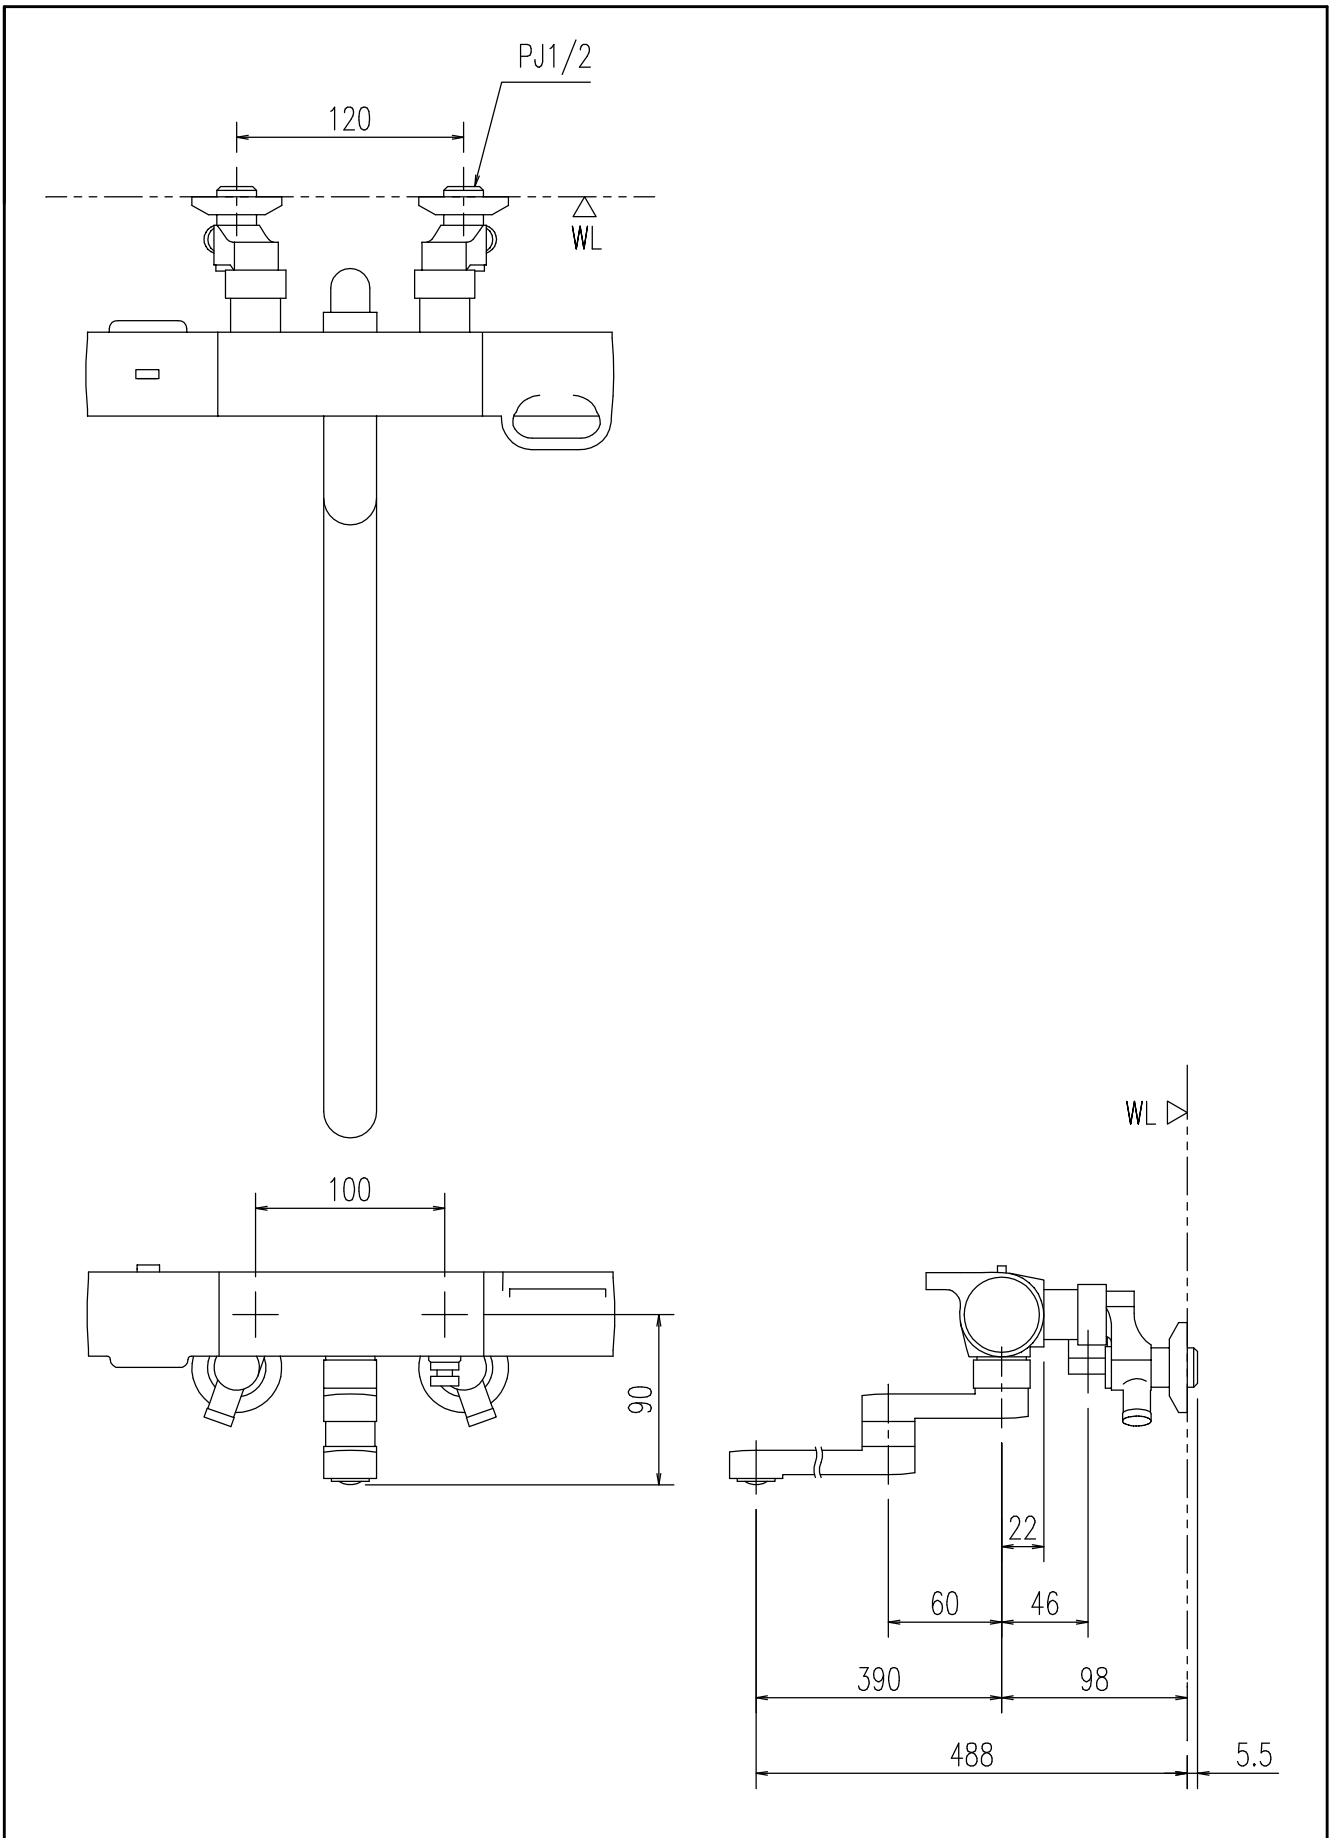

特記事項	品名	図面	担当	検図	図番
	サーモスタット付シャワーバス水栓				日付
	品番	尺度	株式会社 LIXIL		
	BF-WM145TX(390W)-PU3	1/4			

特記事項	品名	図面	担当	検図	図番
	サーモスタット付シャワーバス水栓				日付
	品番	尺度	株式会社 LIXIL		
	BF-WM145TNX(390W)-PU3	1/4			