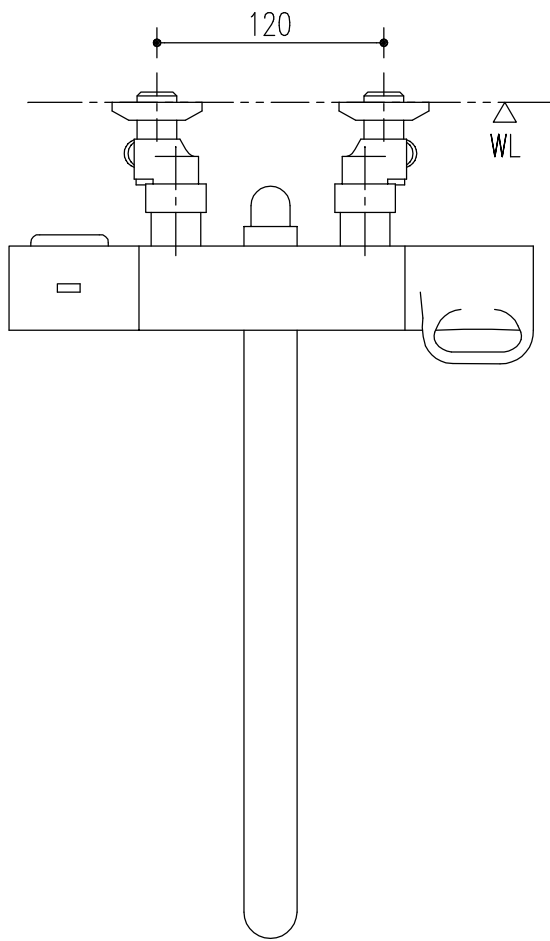

特記事項	品名	図面	担当	検図	図番
	サーモスタット付シャワーバス水栓				日付
	品番	尺度	株式会社 LIXIL		
	BF-WM145TX(330)-PU3	1/4			

特記事項	品名	図面	担当	検図	図番
	サーモスタット付シャワーバス水栓				日付
	品番	尺度	株式会社 LIXIL		
	BF-WM145TNX(330)-PU3	1/4			