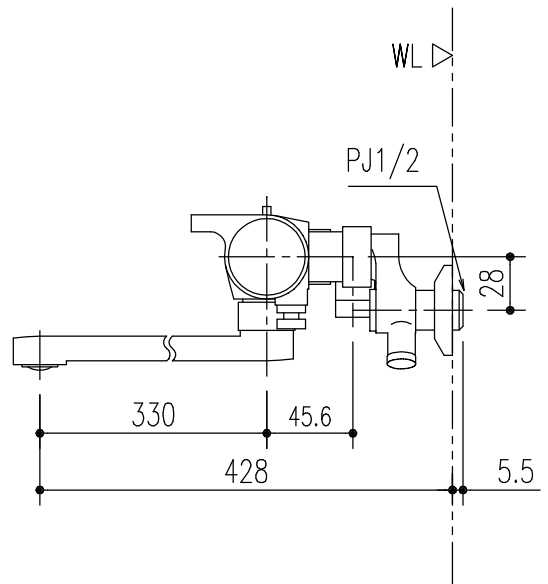

特記事項	品名	図面	担当	検図	図番
	サーモスタット付シャワーバス水栓				日付
	品番	尺度	株式会社 LIXIL		
	BF-WM145TX(330)-PU3	1/4			

特記事項	品名	図面	担当	検図	図番
	サーモスタット付シャワーバス水栓				日付
	品番	尺度	株式会社 LIXIL		
	BF-WM145TNX(330)-PU3	1/4			