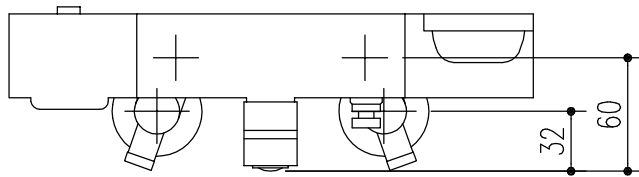

特記事項	品名	図面	担当	検図	図番
	サーモスタット付シャワーバス水栓				日付
	品番	尺度	株式会社 LIXIL		
	BF-WM145TX(330)-PU3	1/4			

特記事項	品名	図面	担当	検図	図番
	サーモスタット付シャワーバス水栓				日付
	品番	尺度	株式会社 LIXIL		
	BF-WM145TNX(330)-PU3	1/4			