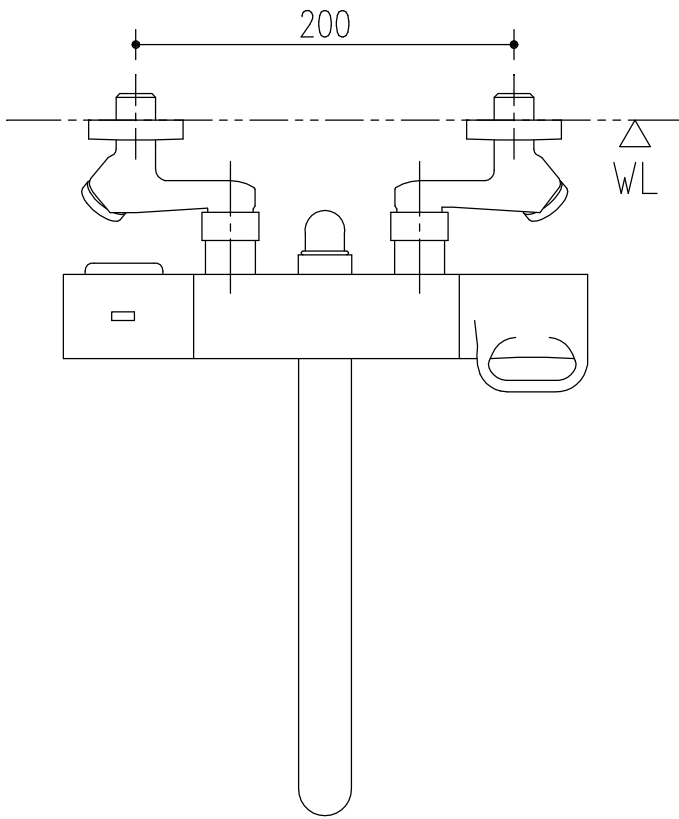

特記事項	品名	図面	担当	検図	図番
	サーモスタット付シャワーバス水栓				日付
	品番	尺度	株式会社 LIXIL		
	BF-WM145TX(250)-PU	1/4			

特記事項	品名	図面	担当	検図	図番
	サーモスタット付シャワーバス水栓				日付
	品番	尺度	株式会社 LIXIL		
	BF-WM145TNX(250)-PU	1/4			