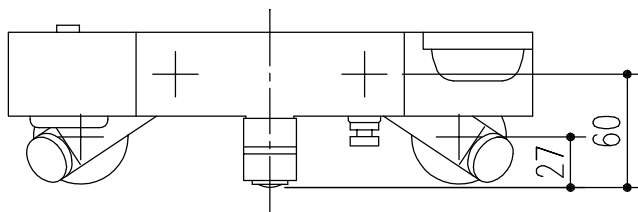

特記事項	品名	図面	担当	検図	図番
	サーモスタット付シャワーバス水栓				日付
	品番	尺度	株式会社 LIXIL		
	BF-WM145TX(250)-PU	1/4			

特記事項	品名	図面	担当	検図	図番
	サーモスタット付シャワーバス水栓				日付
	品番	尺度	株式会社 LIXIL		
	BF-WM145TNX(250)-PU	1/4			