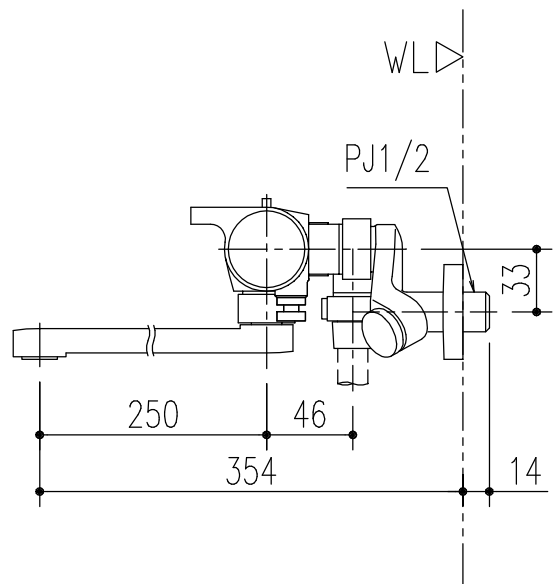

特記事項	品名	図面	担当	検図	図番
	サーモスタット付シャワーバス水栓				日付
	品番	尺度	株式会社 LIXIL		
	BF-WM145TX(250)-PU	1/4			

特記事項	品名	図面	担当	検図	図番
	サーモスタット付シャワーバス水栓				日付
	品番	尺度	株式会社 LIXIL		
	BF-WM145TNX(250)-PU	1/4			