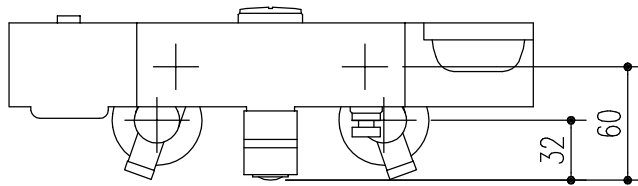

特記事項	品名	図面	担当	検図	図番
	サーモスタット付シャワーバス水栓				日付
	品番	尺度	<b>株式会社 LIXIL</b>		
	BF-WM145TXV(330)-PU3	1/4			

特記事項	品名	図面	担当	検図	図番
	サーモスタット付シャワーバス水栓				日付
	品番	尺度	<b>株式会社 LIXIL</b>		
	BF-WM145TNXV(330)-PU3	1/4			