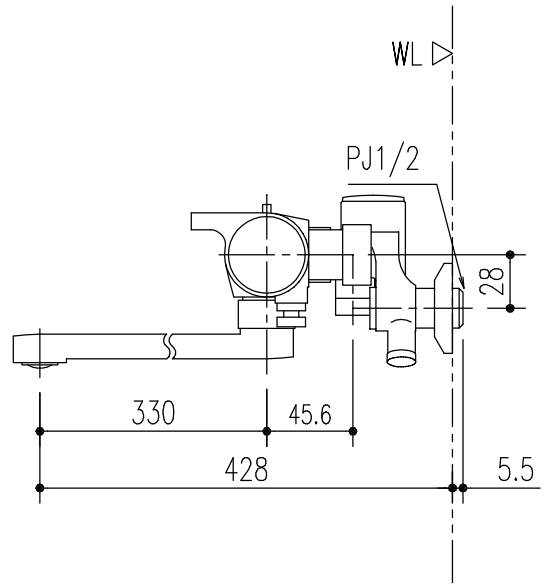

特記事項	品名	図面	担当	検図	図番
	サーモスタット付シャワーバス水栓				日付
	品番	尺度	<b>株式会社 LIXIL</b>		
	BF-WM145TXV(330)-PU3	1/4			

特記事項	品名	図面	担当	検図	図番
	サーモスタット付シャワーバス水栓				日付
	品番	尺度	<b>株式会社 LIXIL</b>		
	BF-WM145TNXV(330)-PU3	1/4			