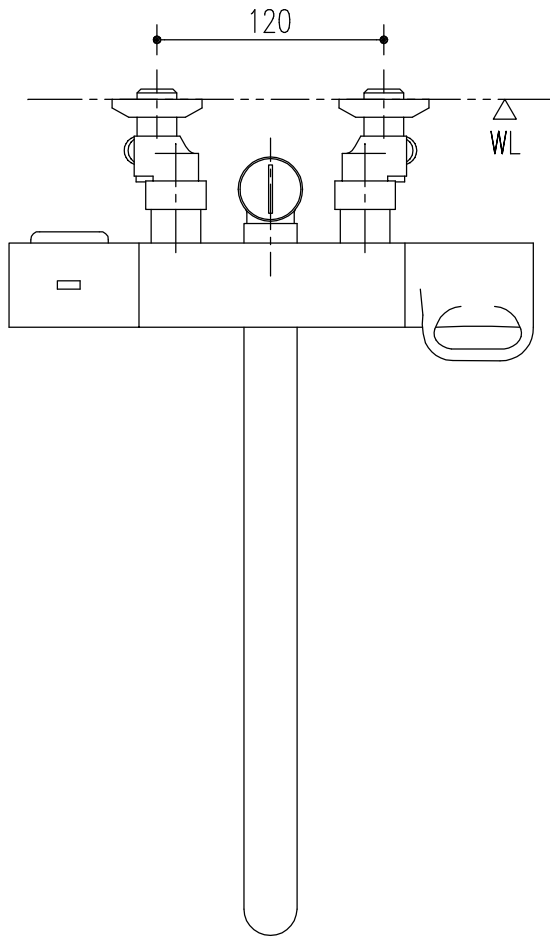

特記事項	品名	図面	担当	検図	図番
	サーモスタット付シャワーバス水栓				日付
	品番	尺度	<b>株式会社 LIXIL</b>		
	BF-WM145TXV(330)-PU3	1/4			

特記事項	品名	図面	担当	検図	図番
	サーモスタット付シャワーバス水栓				日付
	品番	尺度	<b>株式会社 LIXIL</b>		
	BF-WM145TNXV(330)-PU3	1/4			