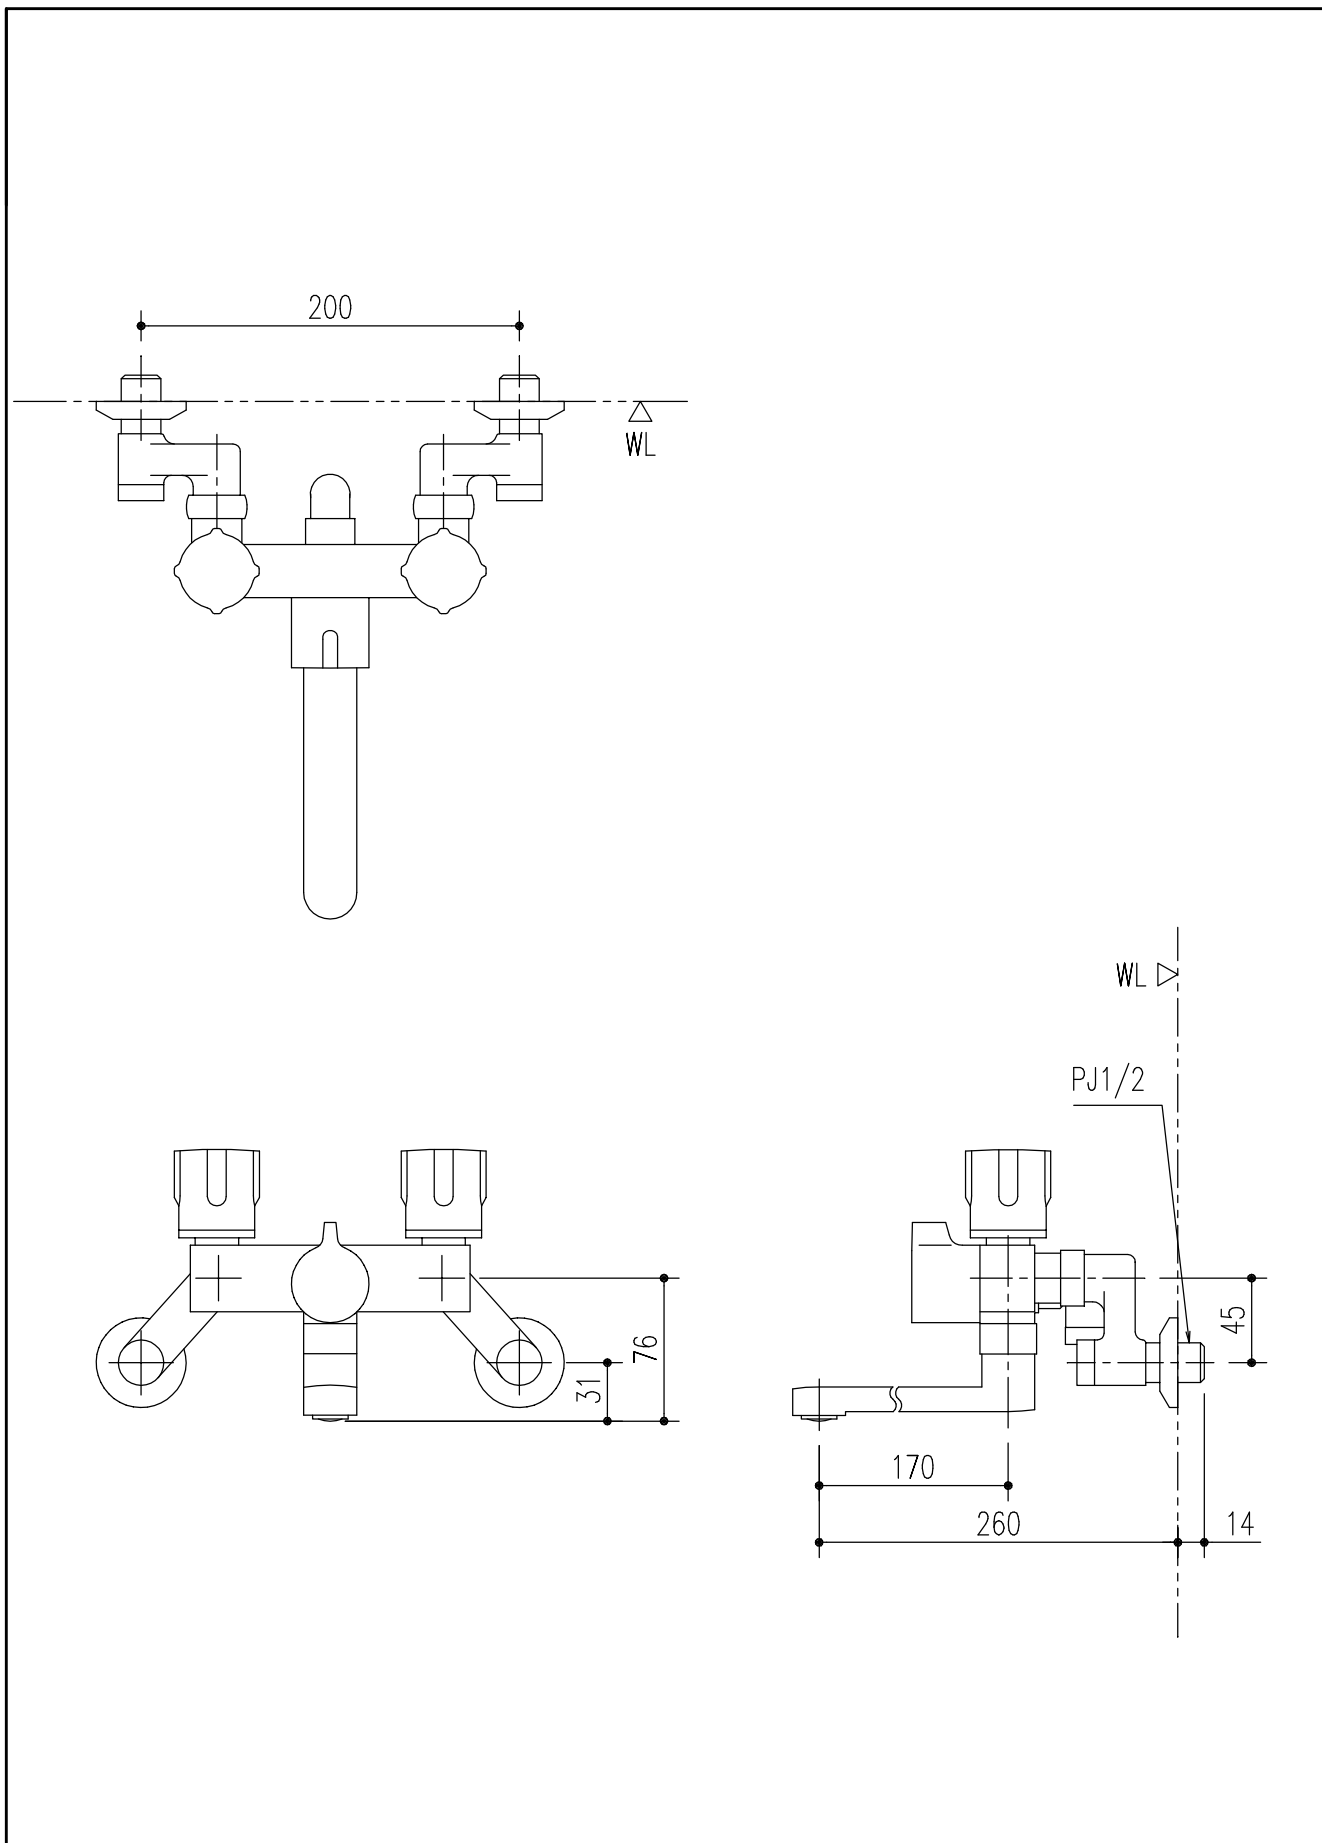

特記事項	品名	図面	担当	検図	図番
	サーモスタット付シャワーバス水栓				日付
	品番	尺度	株式会社 LIXIL		
	BF-WM115HX-PU	1/4			

特記事項	品名	図面	担当	検図	図番
	サーモスタット付シャワーバス水栓				日付
	品番	尺度	株式会社 LIXIL		
	BF-WM115HNX-PU	1/4			