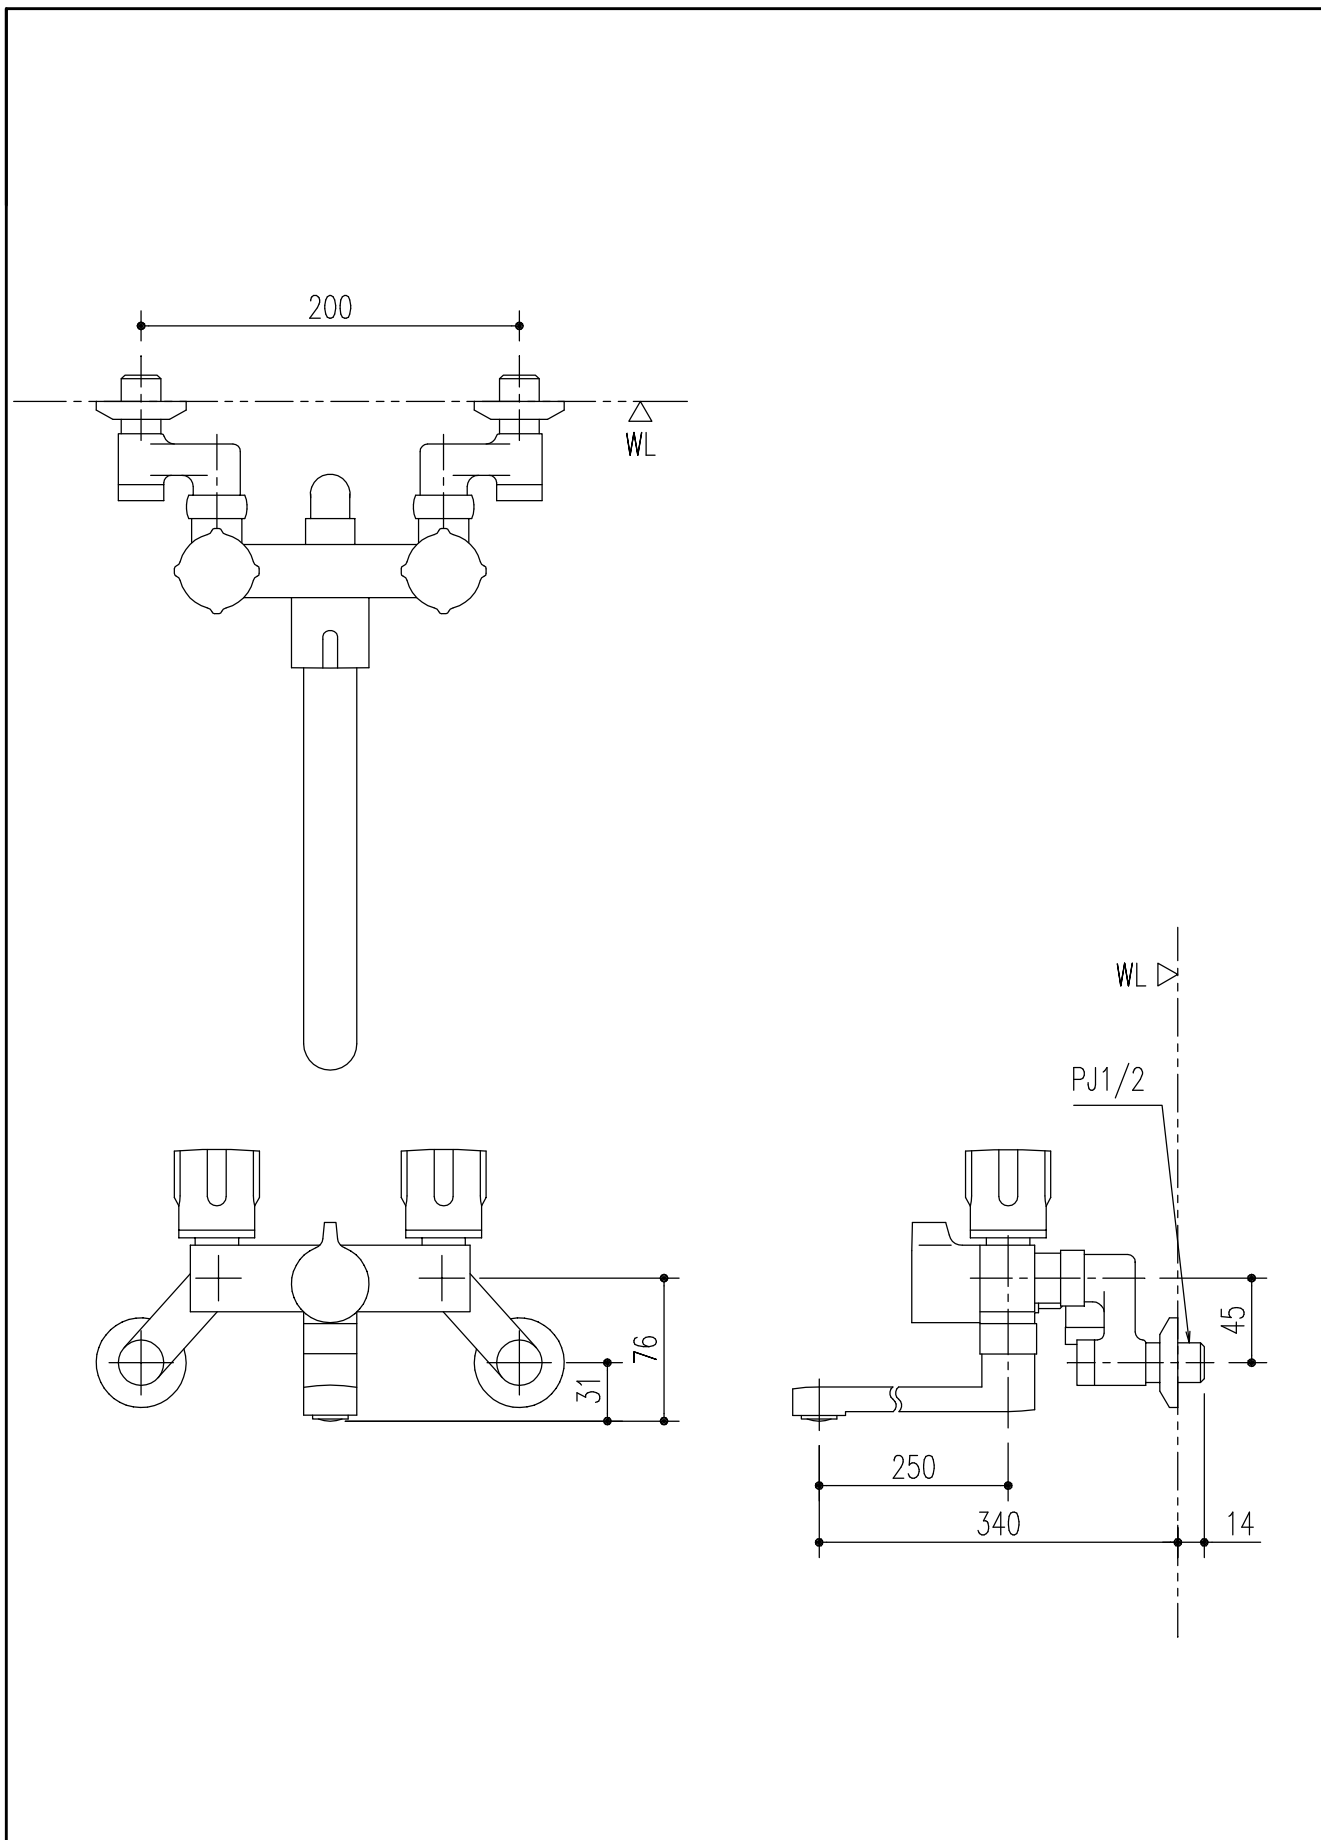

特記事項	品名	図面	担当	検図	図番
	サーモスタット付シャワーバス水栓				日付
	品番	尺度	<b>株式会社 LIXIL</b>		
	BF-WM115HX(250)-PU	1/4			

特記事項	品名	サーモスタット付シャワーバス水栓	図面	担当	検図	図番
	品番	BF-WM115HNX(250)-PU	尺度	<b>株式会社 LIXIL</b>		
			1/4			
						日付