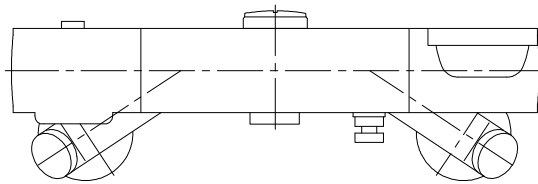

特記事項	品名	サーモスタット付シャワーバス水栓	図面	担当	検図	図番
						日付
	品番	BF-WL247TXV-PU	尺度	<b>株式会社 LIXIL</b>		
1/4						

特記事項	品名	サーモスタット付シャワーバス水栓	図面	担当	検図	図番
						日付
	品番	BF-WL247TNXV-PU	尺度	<b>株式会社 LIXIL</b>		
			1/4			