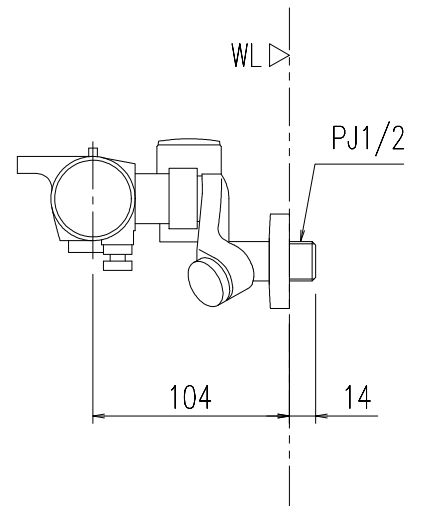

特記事項	品名	サーモスタット付シャワーバス水栓	図面	担当	検図	図番
						日付
	品番	BF-WL247TXV-PU	尺度	<b>株式会社 LIXIL</b>		
1/4						

特記事項	品名	サーモスタット付シャワーバス水栓	図面	担当	検図	図番
						日付
	品番	BF-WL247TNXV-PU	尺度	<b>株式会社 LIXIL</b>		
			1/4			