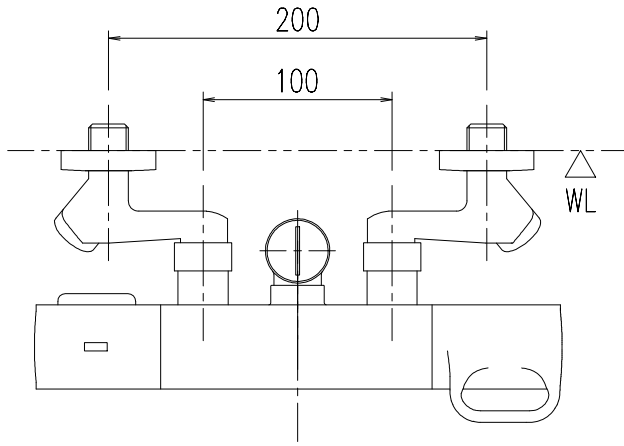

特記事項	品名	サーモスタット付シャワーバス水栓	図面	担当	検図	図番
						日付
	品番	BF-WL247TXV-PU	尺度	<b>株式会社 LIXIL</b>		
1/4						

特記事項	品名	サーモスタット付シャワーバス水栓	図面	担当	検図	図番
						日付
	品番	BF-WL247TNXV-PU	尺度	<b>株式会社 LIXIL</b>		
			1/4			