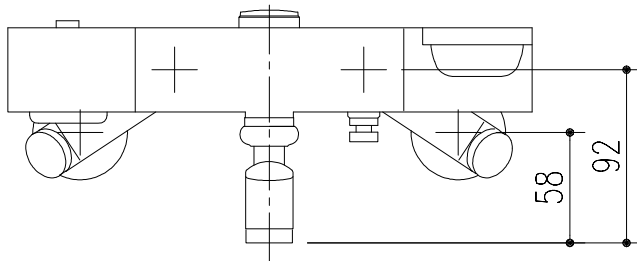

特記事項	品名	サーモスタット付シャワーバス水栓	図面	担当	検図	図番
						日付
	品番	BF-WL147TXW-PU	尺度	株式会社 LIXIL		
			1/4			

特記事項	品名 サーモスタット付シャワーバス水栓	図面	担当	検図	図番	
					日付	
	品番 BF-WL147TNXW-PU	尺度	株式会社 LIXIL			
		1/4				