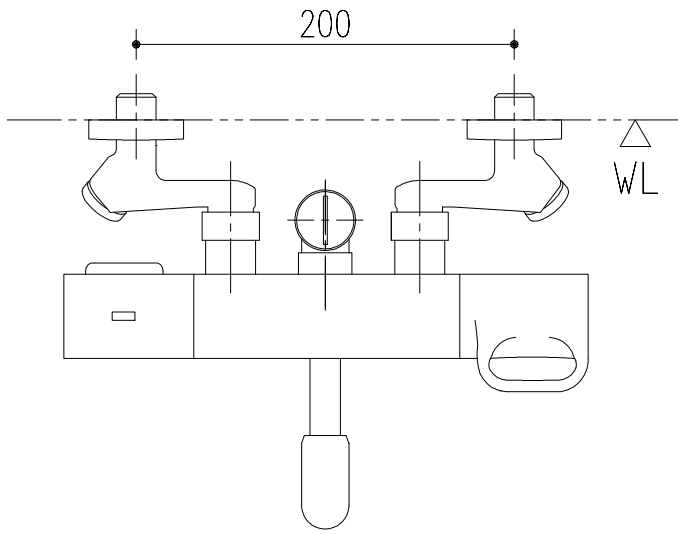

特記事項	品名	サーモスタット付シャワーバス水栓	図面	担当	検図	図番
						日付
	品番	BF-WL147TXW-PU	尺度	株式会社 LIXIL		
			1/4			

特記事項	品名 サーモスタット付シャワーバス水栓	図面	担当	検図	図番	
					日付	
	品番 BF-WL147TNXW-PU	尺度	株式会社 LIXIL			
		1/4				