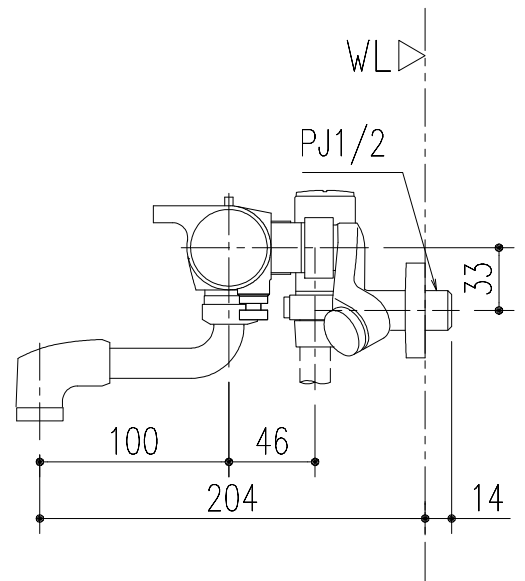

特記事項	品名	サーモスタット付シャワーバス水栓	図面	担当	検図	図番
						日付
	品番	BF-WL147TXW-PU	尺度	株式会社 LIXIL		
			1/4			

特記事項	品名 サーモスタット付シャワーバス水栓	図面	担当	検図	図番	
					日付	
	品番 BF-WL147TNXW-PU	尺度	株式会社 LIXIL			
		1/4				