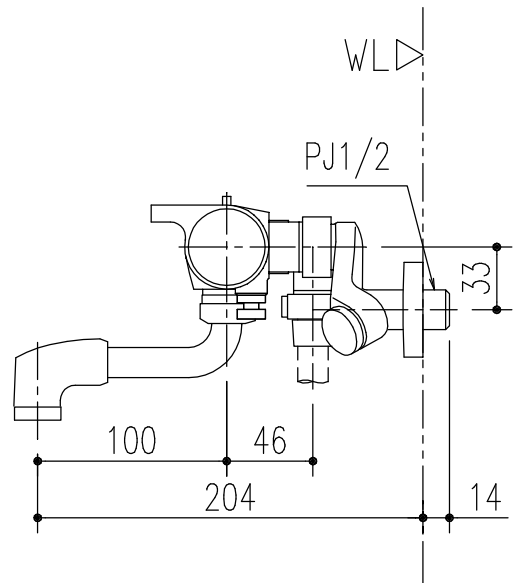

特記事項	品名	図面	担当	検図	図番
	サーモスタット付シャワーバス水栓				日付
	品番	尺度	<b>株式会社 LIXIL</b>		
	BF-WL147TX-PU	1/4			

特記事項	品名	図面	担当	検図	図番
	サーモスタット付シャワーバス水栓				日付
	品番	尺度	<b>株式会社 LIXIL</b>		
	BF-WL147TNX-PU	1/4			