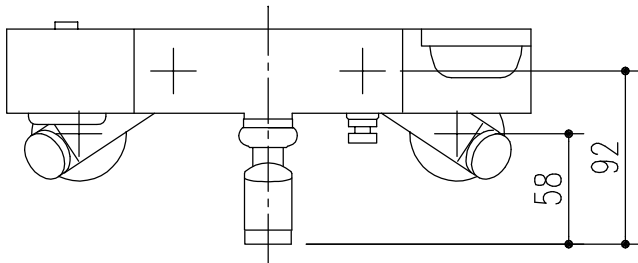

特記事項	品名	図面	担当	検図	図番
	サーモスタット付シャワーバス水栓				日付
	品番	尺度	<b>株式会社 LIXIL</b>		
	BF-WL147TX-PU	1/4			

特記事項	品名	図面	担当	検図	図番
	サーモスタット付シャワーバス水栓				日付
	品番	尺度	<b>株式会社 LIXIL</b>		
	BF-WL147TNX-PU	1/4			