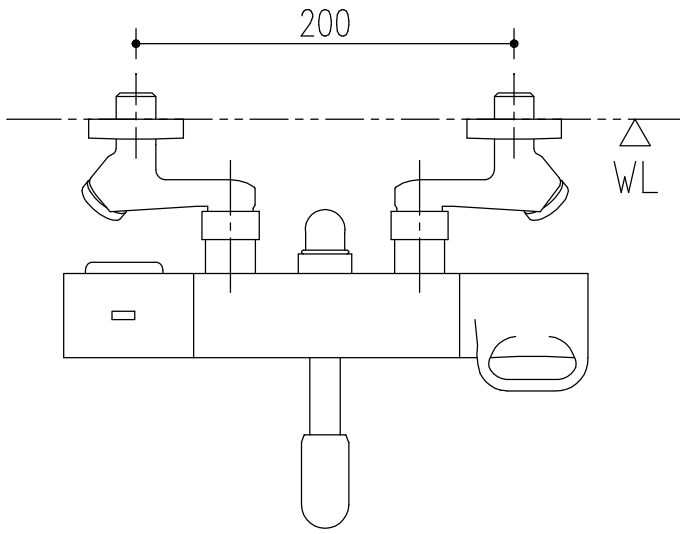

特記事項	品名	図面	担当	検図	図番
	サーモスタット付シャワーバス水栓				日付
	品番	尺度	<b>株式会社 LIXIL</b>		
	BF-WL147TX-PU	1/4			

特記事項	品名	図面	担当	検図	図番
	サーモスタット付シャワーバス水栓				日付
	品番	尺度	<b>株式会社 LIXIL</b>		
	BF-WL147TNX-PU	1/4			