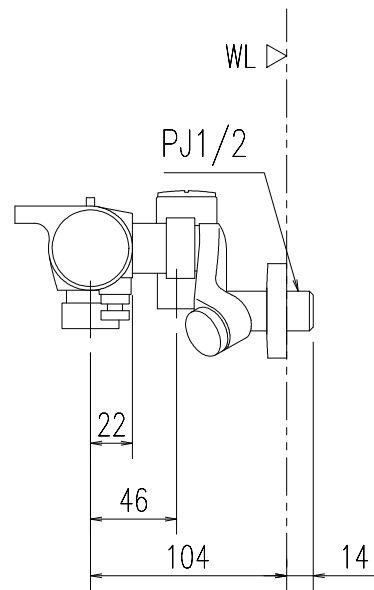

特記事項	品名 サーモスタット付シャワーバス水栓	図面	担当	検図	図番	
					日付	
	品番 BF-WL147TKXW-PU	尺度	株式会社 LIXIL			
		1/4				

特記事項	品名 サーモスタット付シャワーバス水栓	図面	担当	検図	図番	
					日付	
	品番 BF-WL147TKNXW-PU	尺度	株式会社 LIXIL			
		1/4				