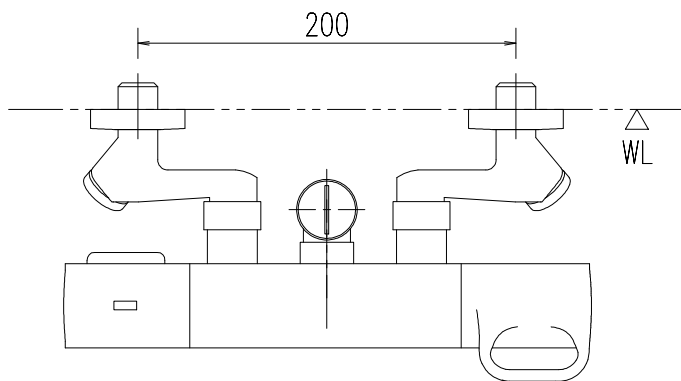

特記事項	品名 サーモスタット付シャワーバス水栓	図面	担当	検図	図番	
					日付	
	品番 BF-WL147TKXW-PU	尺度	株式会社 LIXIL			
		1/4				

特記事項	品名 サーモスタット付シャワーバス水栓	図面	担当	検図	図番	
					日付	
	品番 BF-WL147TKNXW-PU	尺度	株式会社 LIXIL			
		1/4				