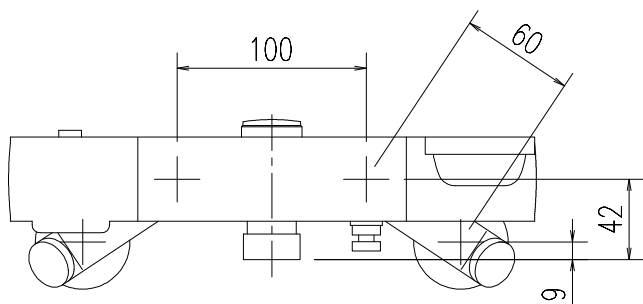

特記事項	品名 サーモスタット付シャワーバス水栓	図面	担当	検図	図番	
					日付	
	品番 BF-WL147TKXW-PU	尺度	株式会社 LIXIL			
		1/4				

特記事項	品名 サーモスタット付シャワーバス水栓	図面	担当	検図	図番	
					日付	
	品番 BF-WL147TKNXW-PU	尺度	株式会社 LIXIL			
		1/4				