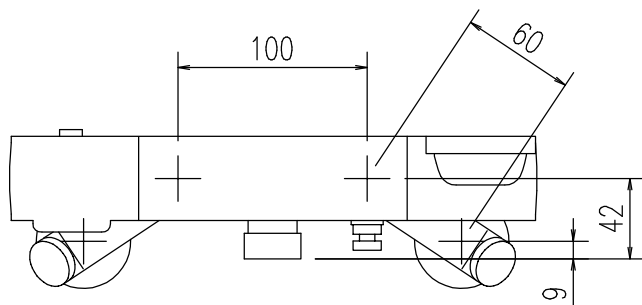

特記事項	品名 サーモスタット付シャワーバス水栓	図面	担当	検図	図番	
					日付	
	品番 BF-WL147TKX-PU	尺度	<b>株式会社 LIXIL</b>			
		1/4				

特記事項	品名	図面	担当	検図	図番
	サーモスタット付シャワーバス水栓				日付
	品番	尺度	<b>株式会社 LIXIL</b>		
	BF-WL147TKNX-PU	1/4			