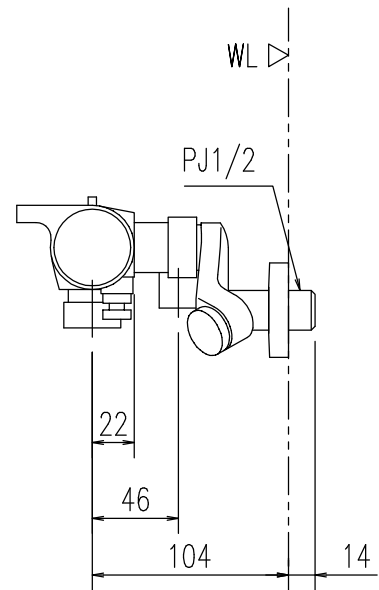

特記事項	品名 サーモスタット付シャワーバス水栓	図面	担当	検図	図番	
					日付	
	品番 BF-WL147TKX-PU	尺度	<b>株式会社 LIXIL</b>			
		1/4				

特記事項	品名	図面	担当	検図	図番
	サーモスタット付シャワーバス水栓				日付
	品番	尺度	<b>株式会社 LIXIL</b>		
	BF-WL147TKNX-PU	1/4			