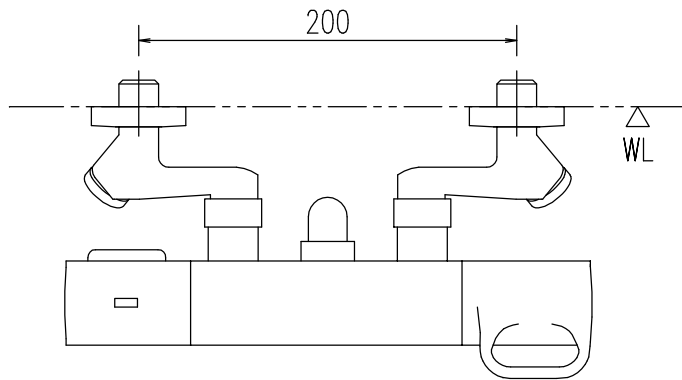

特記事項	品名 サーモスタット付シャワーバス水栓	図面	担当	検図	図番	
					日付	
	品番 BF-WL147TKX-PU	尺度	<b>株式会社 LIXIL</b>			
		1/4				

特記事項	品名	図面	担当	検図	図番
	サーモスタット付シャワーバス水栓				日付
	品番	尺度	<b>株式会社 LIXIL</b>		
	BF-WL147TKNX-PU	1/4			