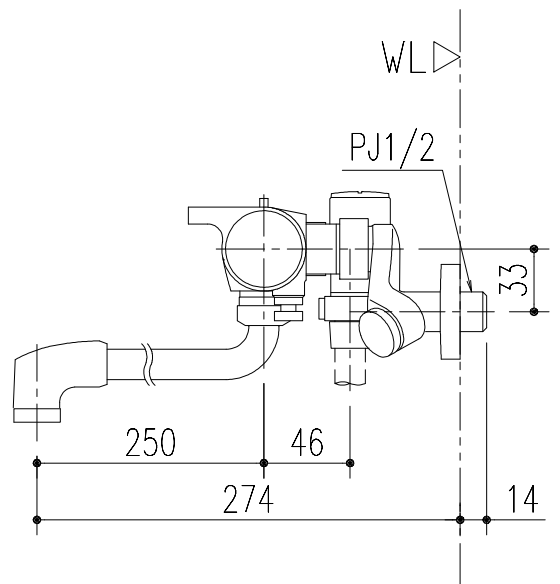

特記事項	品名 サーモスタット付シャワーバス水栓	図面	担当	検図	図番	
					日付	
	品番 BF-WL145TXW(250)-PU	尺度	株式会社 LIXIL			
		1/4				

特記事項	品名	サーモスタット付シャワーバス水栓	図面	担当	検図	図番
						日付
	品番	BF-WL145TNXW(250)-PU	尺度	株式会社 LIXIL		
			1/4			