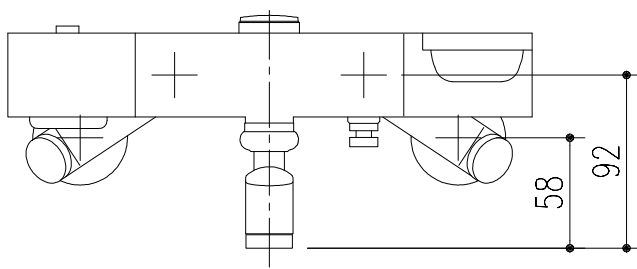

特記事項	品名 サーモスタット付シャワーバス水栓	図面	担当	検図	図番	
					日付	
	品番 BF-WL145TXW(250)-PU	尺度	株式会社 LIXIL			
		1/4				

特記事項	品名	サーモスタット付シャワーバス水栓	図面	担当	検図	図番
						日付
	品番	BF-WL145TNXW(250)-PU	尺度	株式会社 LIXIL		
			1/4			