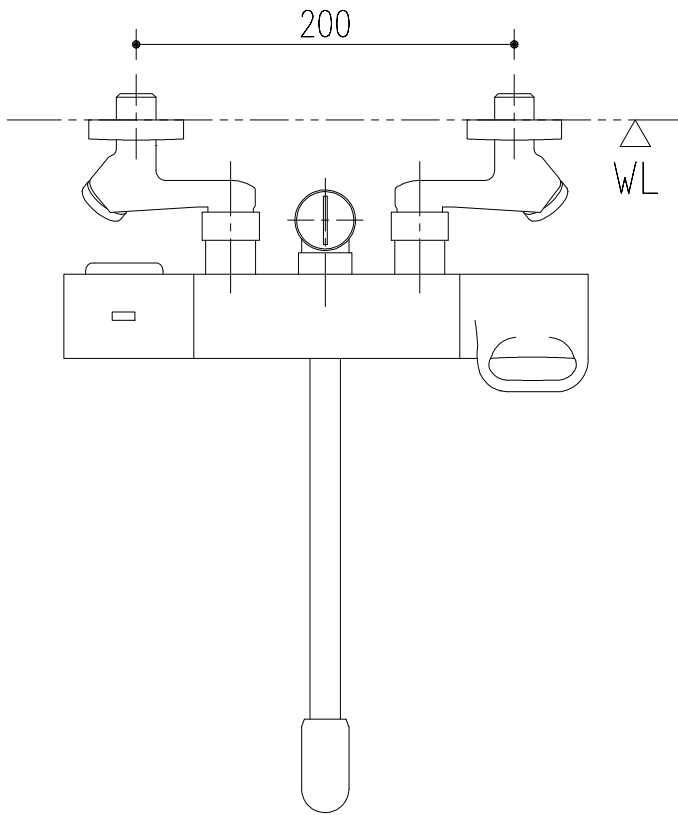

特記事項	品名 サーモスタット付シャワーバス水栓	図面	担当	検図	図番	
					日付	
	品番 BF-WL145TXW(250)-PU	尺度	株式会社 LIXIL			
		1/4				

特記事項	品名	サーモスタット付シャワーバス水栓	図面	担当	検図	図番
						日付
	品番	BF-WL145TNXW(250)-PU	尺度	株式会社 LIXIL		
			1/4			