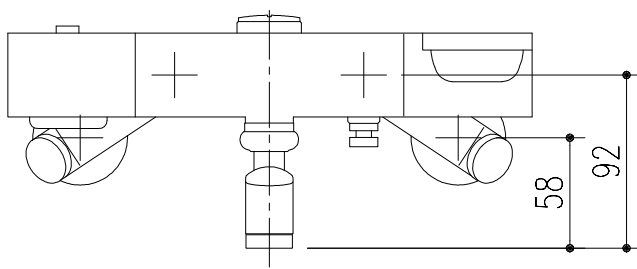

特記事項	品名 サーモスタット付シャワーバス水栓	図面	担当	検図	図番	
					日付	
	品番 BF-WL145TXV(250)-PU	尺度	株式会社 LIXIL			
		1/4				

特記事項	品名	サーモスタット付シャワーバス水栓	図面	担当	検図	図番
						日付
	品番	BF-WL145TNXV(250)-PU	尺度	株式会社 LIXIL		
			1/4			