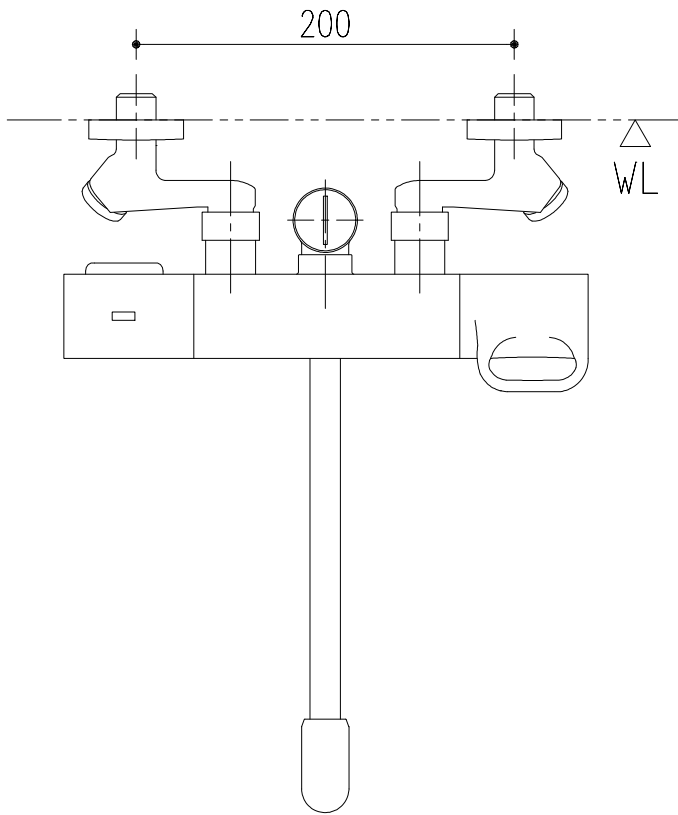

特記事項	品名 サーモスタット付シャワーバス水栓	図面	担当	検図	図番	
					日付	
	品番 BF-WL145TXV(250)-PU	尺度	株式会社 LIXIL			
		1/4				

特記事項	品名	サーモスタット付シャワーバス水栓	図面	担当	検図	図番
						日付
	品番	BF-WL145TNXV(250)-PU	尺度	株式会社 LIXIL		
			1/4			