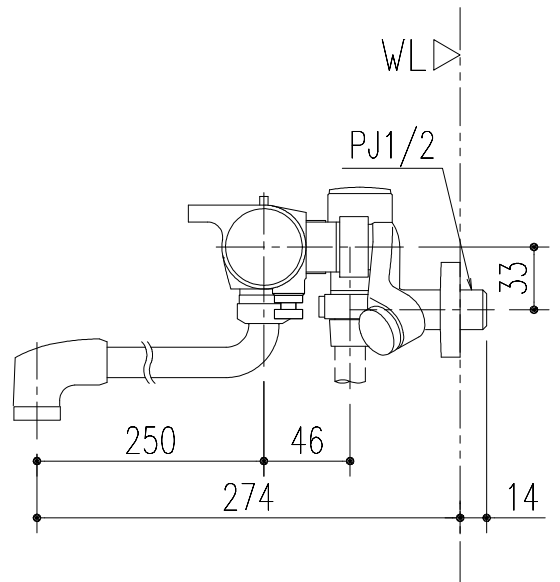

特記事項	品名 サーモスタット付シャワーバス水栓	図面	担当	検図	図番	
					日付	
	品番 BF-WL145TXV(250)-PU	尺度	株式会社 LIXIL			
		1/4				

特記事項	品名	サーモスタット付シャワーバス水栓	図面	担当	検図	図番
						日付
	品番	BF-WL145TNXV(250)-PU	尺度	株式会社 LIXIL		
			1/4			