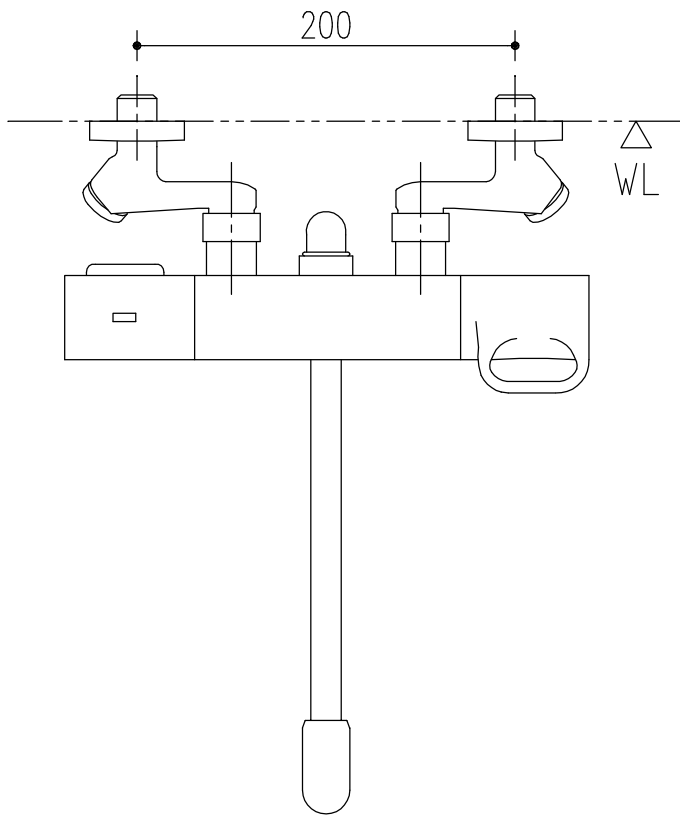

特記事項	品名	図面	担当	検図	図番
	サーモスタット付シャワーバス水栓				日付
	品番	尺度	株式会社 LIXIL		
	BF-WL145TX(250)-PU	1/4			

特記事項	品名	図面	担当	検図	図番
	サーモスタット付シャワーバス水栓				日付
	品番	尺度	株式会社 LIXIL		
	BF-WL145TNX(250)-PU	1/4			