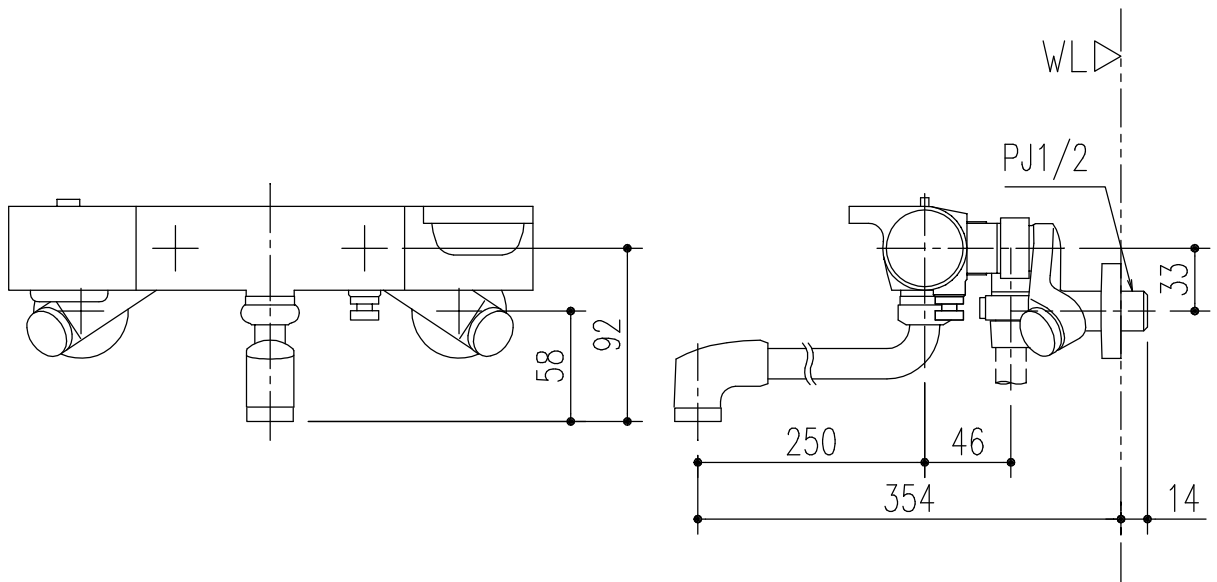

特記事項	品名	図面	担当	検図	図番
	サーモスタット付シャワーバス水栓				日付
	品番	尺度	株式会社 LIXIL		
	BF-WL145TX(250)-PU	1/4			

特記事項	品名	図面	担当	検図	図番
	サーモスタット付シャワーバス水栓				日付
	品番	尺度	株式会社 LIXIL		
	BF-WL145TNX(250)-PU	1/4			