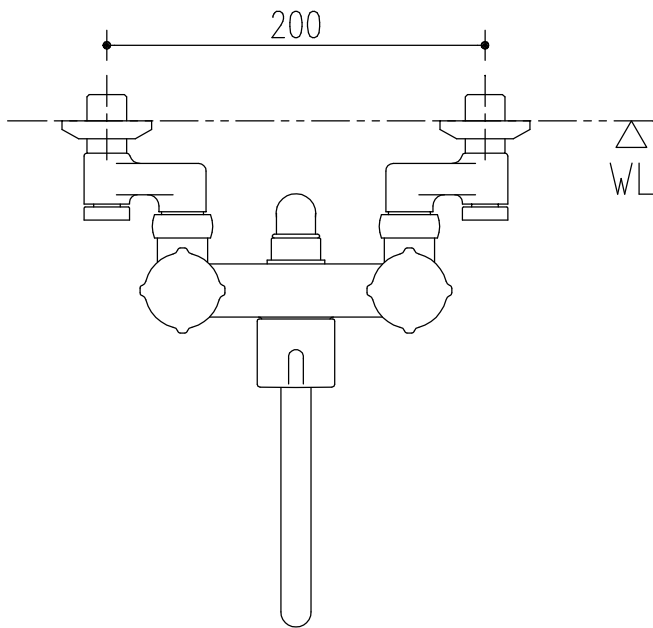

特記事項	品名	サーモスタット付シャワーバス水栓	図面	担当	検図	図番
						日付
	品番	BF-WL115HX-PU	尺度	<b>株式会社 LIXIL</b>		
			1/4			

特記事項	品名	図面	担当	検図	図番
	サーモスタット付シャワーバス水栓				日付
	品番	尺度	<b>株式会社 LIXIL</b>		
	BF-WL115HNX-PU	1/4			