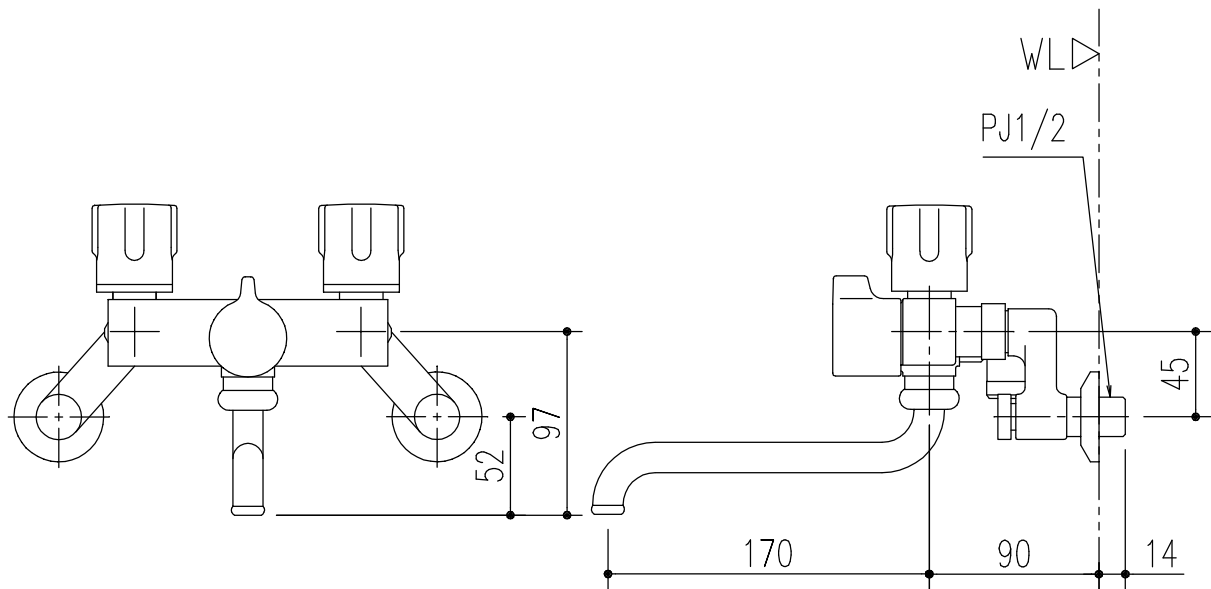

特記事項	品名	サーモスタット付シャワーバス水栓	図面	担当	検図	図番
						日付
	品番	BF-WL115HX-PU	尺度	<b>株式会社 LIXIL</b>		
			1/4			

特記事項	品名	図面	担当	検図	図番
	サーモスタット付シャワーバス水栓				日付
	品番	尺度	<b>株式会社 LIXIL</b>		
	BF-WL115HNX-PU	1/4			