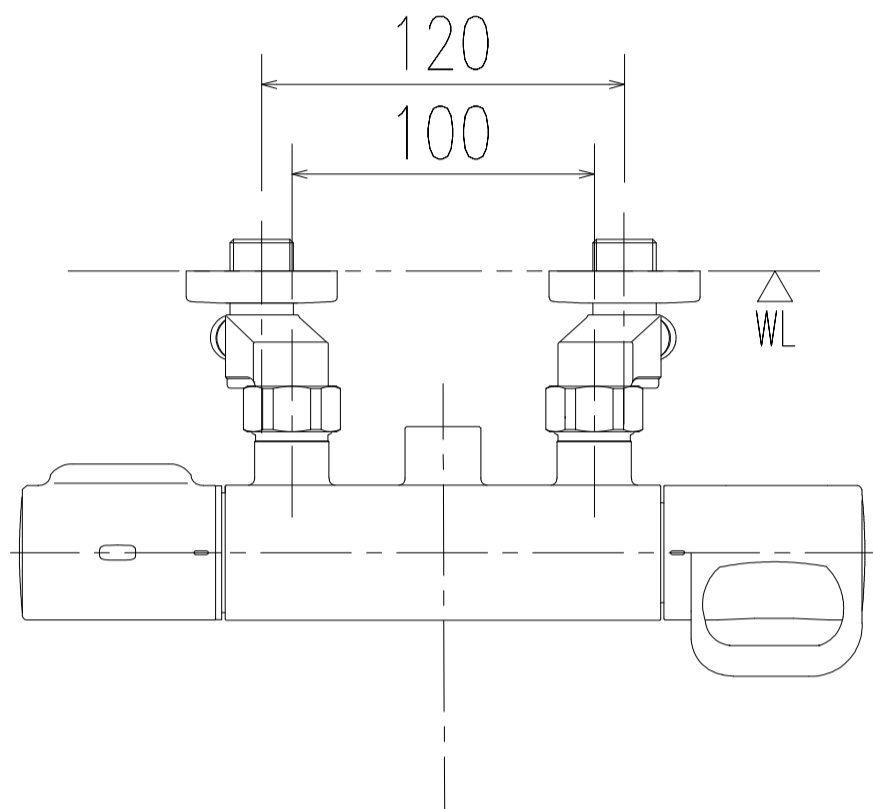

特記事項	品名	サーモスタット付シャワーバス水栓	図面	担当	検図	図番
						日付
	品番	BF-KA147TKX-F12PU	尺度	株式会社 LIXIL		
			1/5			

特記事項	品名	サーモスタット付シャワーバス水栓	図面	担当	検図	図番
						日付
	品番	BF-KA147TKNX-F12PU	尺度	株式会社 LIXIL		
			1/5			