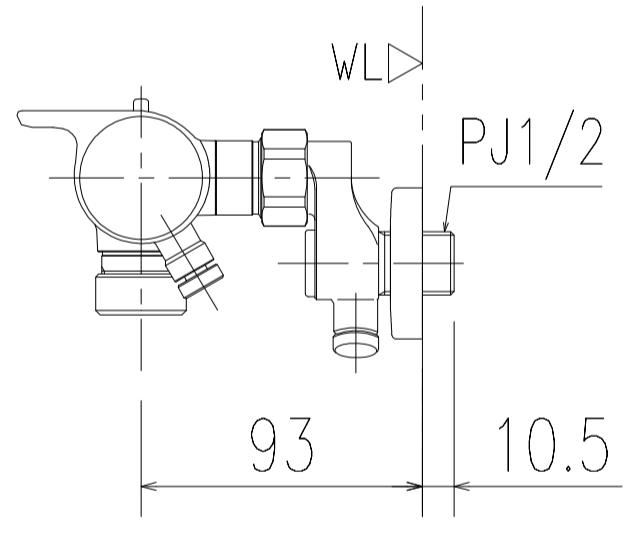

特記事項	品名	サーモスタット付シャワーバス水栓	図面	担当	検図	図番
						日付
	品番	BF-KA147TKX-F12PU	尺度	株式会社 LIXIL		
			1/5			

特記事項	品名	サーモスタット付シャワーバス水栓	図面	担当	検図	図番
						日付
	品番	BF-KA147TKNX-F12PU	尺度	株式会社 LIXIL		
			1/5			