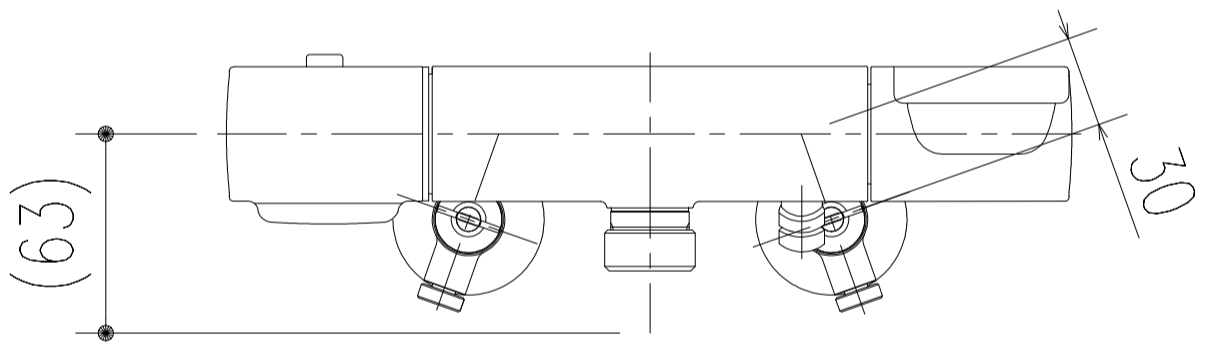

特記事項	品名	サーモスタット付シャワーバス水栓	図面	担当	検図	図番
						日付
	品番	BF-KA147TKX-F12PU	尺度	株式会社 LIXIL		
			1/5			

特記事項	品名	サーモスタット付シャワーバス水栓	図面	担当	検図	図番
						日付
	品番	BF-KA147TKNX-F12PU	尺度	株式会社 LIXIL		
			1/5			