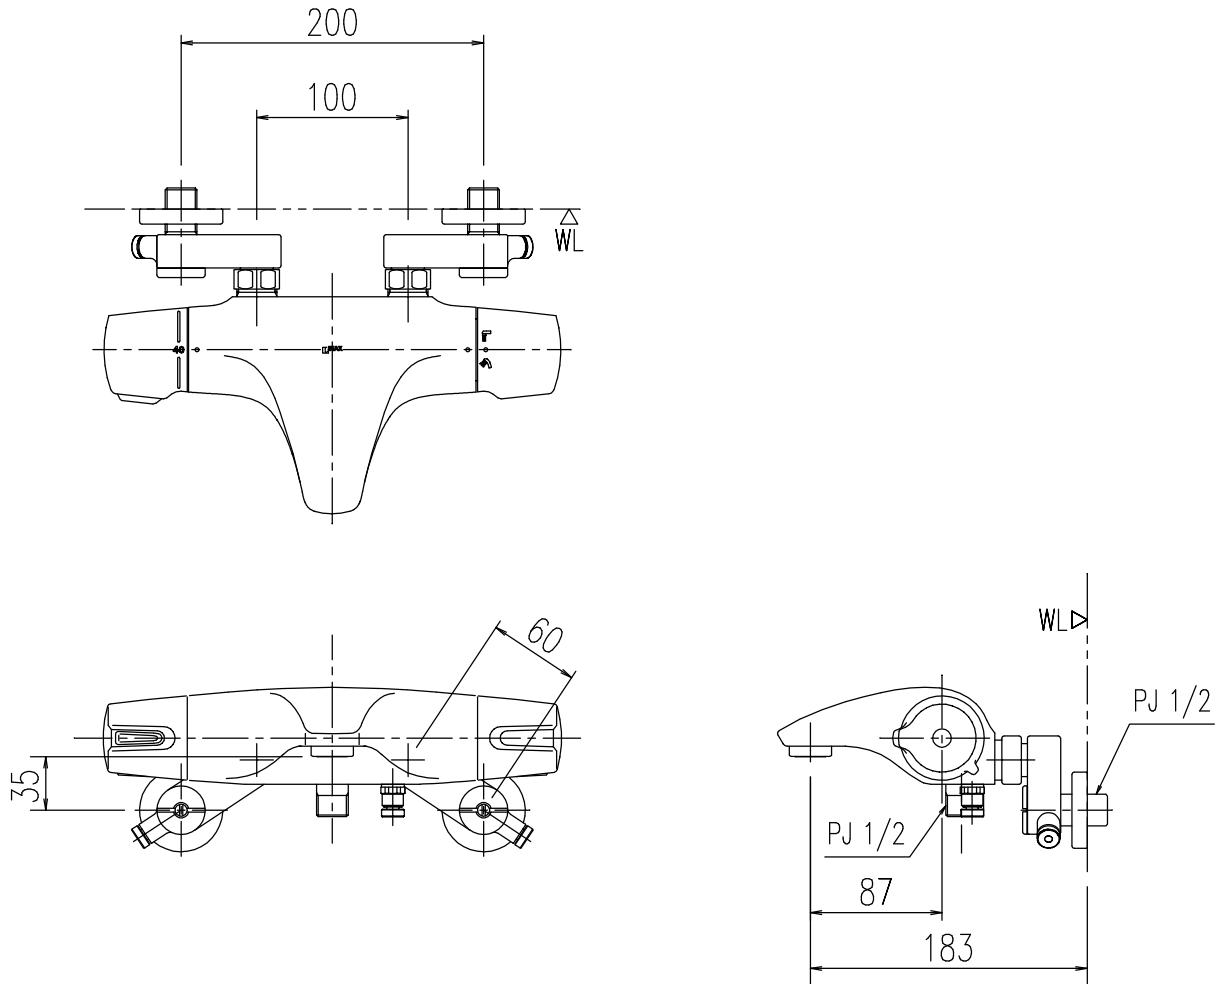

特記事項	品名	図面	担当	検図	図番
	サーモスタット付シャワーバス水栓				日付
	品番	尺度			
	BF-J146T-D-PU	1/5			

特記事項	品名	サーモスタット付シャワーバス水栓	図面	担当	検図	図番
						日付
	品番	BF-J146TN-D-PU	尺度			
			1/5			