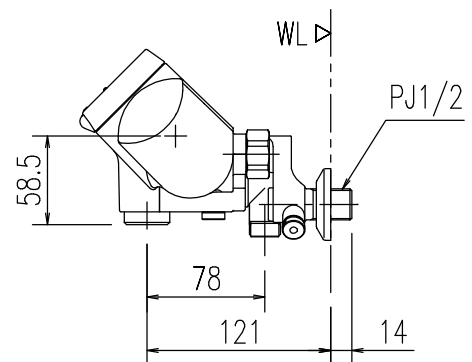

特記事項	品名	サーモスタット付シャワー水栓	図面	担当	検図	図番
						日付
	品番	BF-HW156TX-PU	尺度	株式会社 LIXIL		
			1/5			

特記事項	品名	サーモスタット付シャワー水栓	図面	担当	検図	図番
						日付
	品番	BF-HW156TNX-PU	尺度	株式会社 LIXIL		
			1/5			