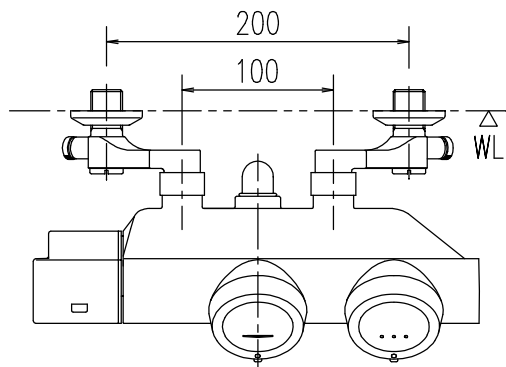

特記事項	品名	サーモスタット付シャワー水栓	図面	担当	検図	図番
						日付
	品番	BF-HW156TX-PU	尺度	株式会社 LIXIL		
			1/5			

特記事項	品名	サーモスタット付シャワー水栓	図面	担当	検図	図番
						日付
	品番	BF-HW156TNX-PU	尺度	株式会社 LIXIL		
			1/5			