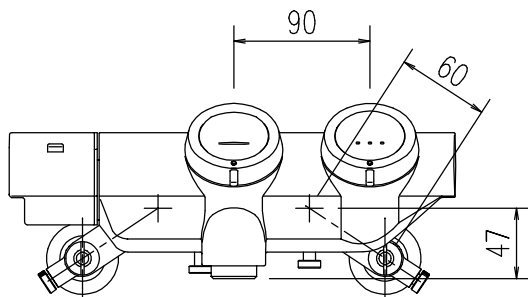

特記事項	品名	サーモスタット付シャワー水栓	図面	担当	検図	図番
						日付
	品番	BF-HW156TX-PU	尺度	株式会社 LIXIL		
			1/5			

特記事項	品名	サーモスタット付シャワー水栓	図面	担当	検図	図番
						日付
	品番	BF-HW156TNX-PU	尺度	株式会社 LIXIL		
			1/5			