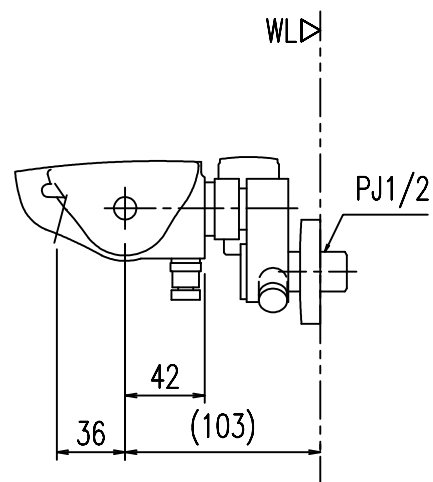

特記事項	品名	サーモスタット付シャワーバス水栓	図面	担当	検図	図番
						日付
	品番	BF-GB147TXW-PU3	尺度	株式会社 LIXIL		
			1/4			

特記事項	品名	サーモスタット付シャワーバス水栓	図面	担当	検図	図番
						日付
	品番	BF-GB147TNXW-PU3	尺度	株式会社 LIXIL		
			1/4			