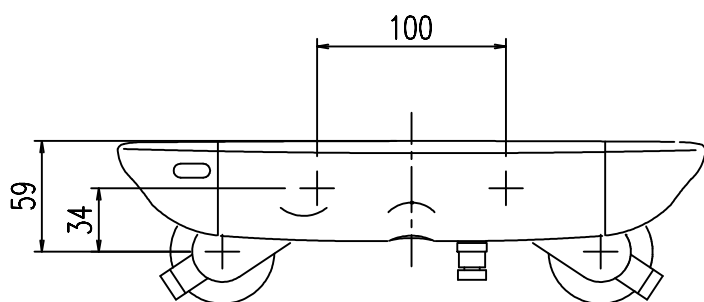

特記事項	品名	サーモスタット付シャワーバス水栓	図面	担当	検図	図番
						日付
	品番	BF-GB147TXW-PU3	尺度	株式会社 LIXIL		
			1/4			

特記事項	品名	サーモスタット付シャワーバス水栓	図面	担当	検図	図番
						日付
	品番	BF-GB147TNXW-PU3	尺度	株式会社 LIXIL		
			1/4			