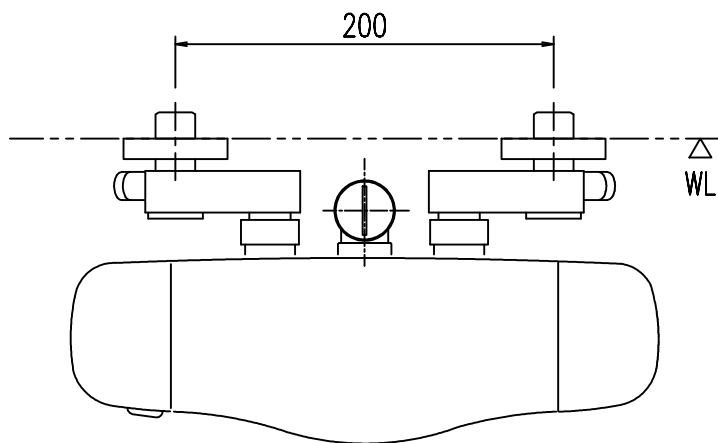

特記事項	品名	サーモスタット付シャワーバス水栓	図面	担当	検図	図番
						日付
	品番	BF-GB147TXW-PU3	尺度	株式会社 LIXIL		
			1/4			

特記事項	品名	サーモスタット付シャワーバス水栓	図面	担当	検図	図番
						日付
	品番	BF-GB147TNXW-PU3	尺度	株式会社 LIXIL		
			1/4			