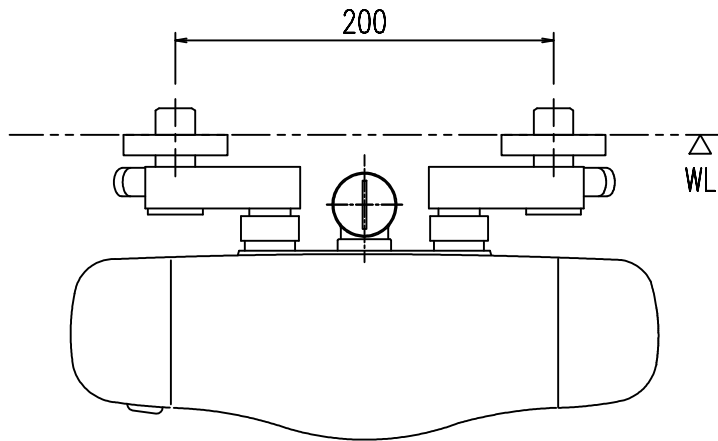

特記事項	品名	サーモスタット付シャワーバス水栓	図面	担当	検図	図番
						日付
	品番	BF-GB147TXV-PU3	尺度	株式会社 LIXIL		
1/4						

特記事項	品名	サーモスタット付シャワーバス水栓	図面	担当	検図	図番
						日付
	品番	BF-GB147TNXV-PU3	尺度	株式会社 LIXIL		
1/4						