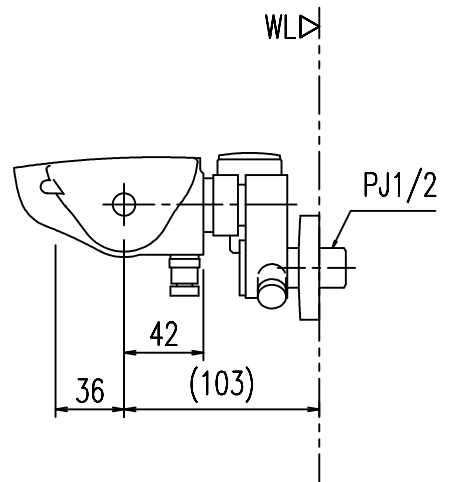

特記事項	品名	サーモスタット付シャワーバス水栓	図面	担当	検図	図番
						日付
	品番	BF-GB147TXV-PU3	尺度	株式会社 LIXIL		
1/4						

特記事項	品名	サーモスタット付シャワーバス水栓	図面	担当	検図	図番
						日付
	品番	BF-GB147TNXV-PU3	尺度	株式会社 LIXIL		
1/4						