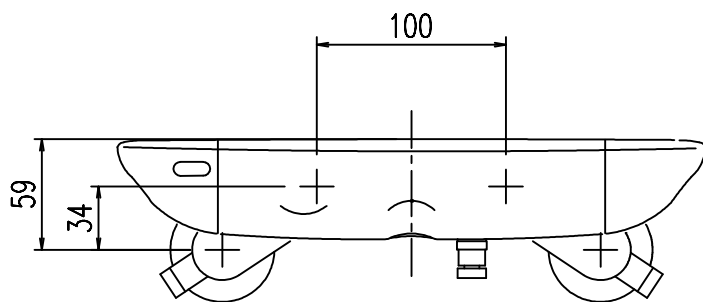

特記事項	品名	サーモスタット付シャワーバス水栓	図面	担当	検図	図番
						日付
	品番	BF-GB147TXV-PU3	尺度	株式会社 LIXIL		
1/4						

特記事項	品名	サーモスタット付シャワーバス水栓	図面	担当	検図	図番
						日付
	品番	BF-GB147TNXV-PU3	尺度	株式会社 LIXIL		
1/4						