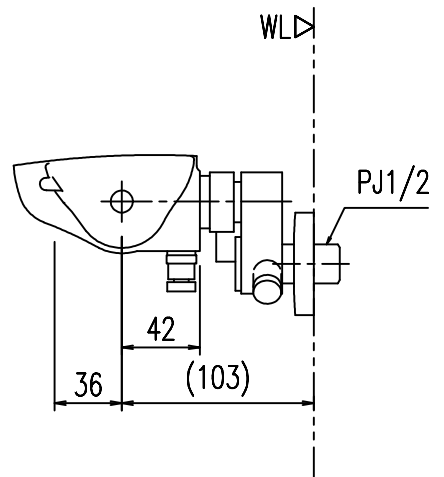

特記事項	品名	サーモスタット付シャワーバス水栓	図面	担当	検図	図番
						日付
	品番	BF-GB147TX-PU3	尺度	株式会社 LIXIL		
1/4						

特記事項	品名	サーモスタット付シャワーバス水栓	図面	担当	検図	図番	
						日付	
	品番	BF-GB147TNX-PU3	尺度	株式会社 LIXIL			
			1/4				