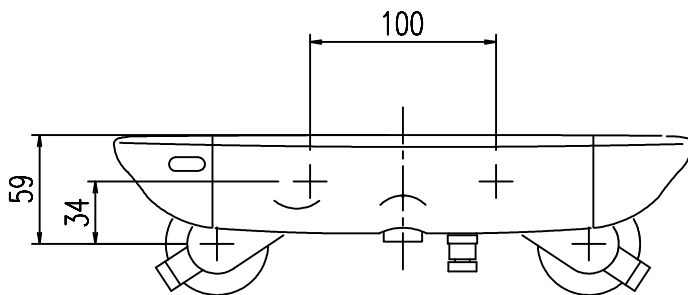

特記事項	品名	サーモスタット付シャワーバス水栓	図面	担当	検図	図番
						日付
	品番	BF-GB147TX-PU3	尺度	株式会社 LIXIL		
1/4						

特記事項	品名	サーモスタット付シャワーバス水栓	図面	担当	検図	図番	
						日付	
	品番	BF-GB147TNX-PU3	尺度	株式会社 LIXIL			
			1/4				