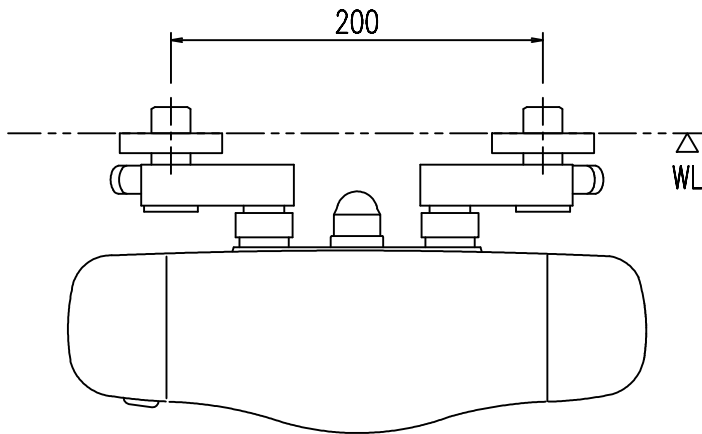

特記事項	品名	サーモスタット付シャワーバス水栓	図面	担当	検図	図番
						日付
	品番	BF-GB147TX-PU3	尺度	株式会社 LIXIL		
1/4						

特記事項	品名	サーモスタット付シャワーバス水栓	図面	担当	検図	図番	
						日付	
	品番	BF-GB147TNX-PU3	尺度	株式会社 LIXIL			
			1/4				