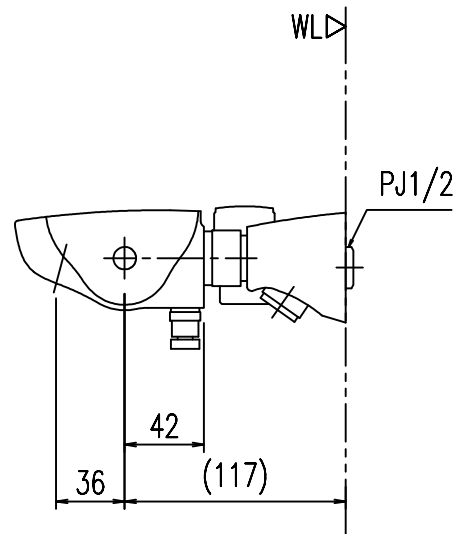

特記事項	品名	サーモスタット付シャワーバス水栓	図面	担当	検図	図番	
						日付	
	品番	BF-GB147TAXW-PU3	尺度	株式会社 LIXIL			
			1/4				

特記事項	品名	サーモスタット付シャワーバス水栓	図面	担当	検図	図番	
						日付	
	品番	BF-GB147TANXW-PU3	尺度	株式会社 LIXIL			
			1/4				