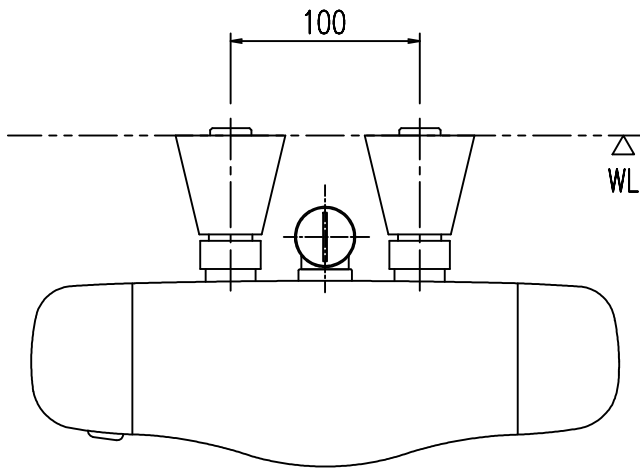

特記事項	品名	サーモスタット付シャワーバス水栓	図面	担当	検図	図番	
						日付	
	品番	BF-GB147TAXW-PU3	尺度	株式会社 LIXIL			
			1/4				

特記事項	品名	サーモスタット付シャワーバス水栓	図面	担当	検図	図番	
						日付	
	品番	BF-GB147TANXW-PU3	尺度	株式会社 LIXIL			
			1/4				