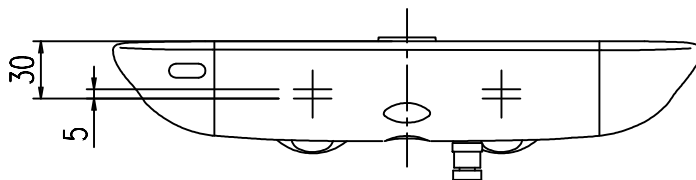

特記事項	品名	サーモスタット付シャワーバス水栓	図面	担当	検図	図番	
						日付	
	品番	BF-GB147TAXW-PU3	尺度	株式会社 LIXIL			
			1/4				

特記事項	品名	サーモスタット付シャワーバス水栓	図面	担当	検図	図番	
						日付	
	品番	BF-GB147TANXW-PU3	尺度	株式会社 LIXIL			
			1/4				