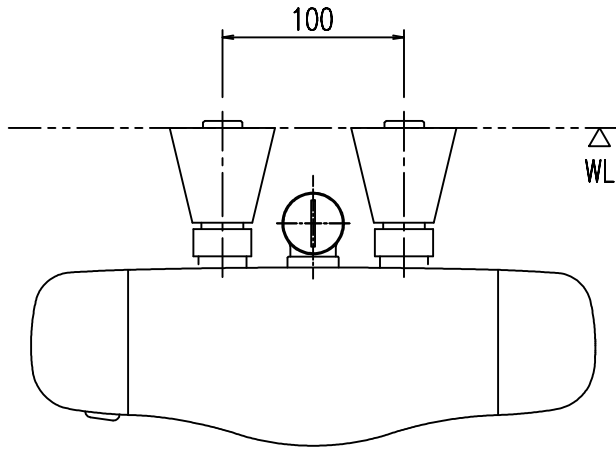

特記事項	品名	サーモスタット付シャワーバス水栓	図面	担当	検図	図番
						日付
	品番	BF-GB147TAXV-PU3	尺度	株式会社 LIXIL		
			1/4			

特記事項	品名	サーモスタット付シャワーバス水栓	図面	担当	検図	図番	
						日付	
	品番	BF-GB147TANXV-PU3	尺度	株式会社 LIXIL			
			1/4				