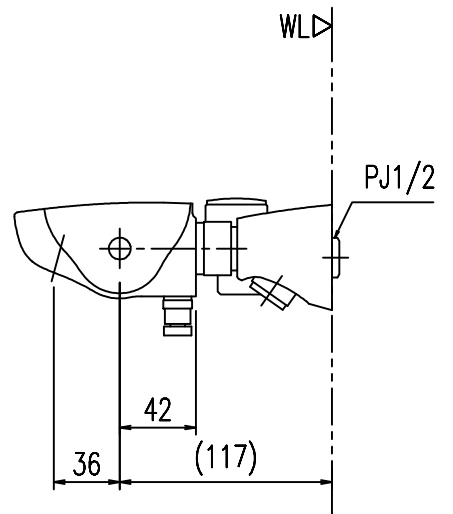

特記事項	品名	サーモスタット付シャワーバス水栓	図面	担当	検図	図番
						日付
	品番	BF-GB147TAXV-PU3	尺度	株式会社 LIXIL		
			1/4			

特記事項	品名	サーモスタット付シャワーバス水栓	図面	担当	検図	図番	
						日付	
	品番	BF-GB147TANXV-PU3	尺度	株式会社 LIXIL			
			1/4				