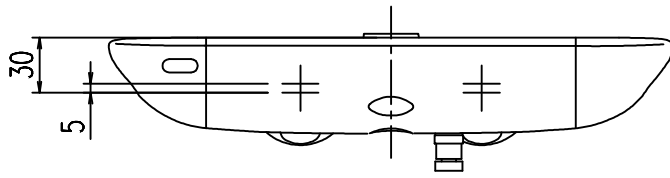

特記事項	品名	サーモスタット付シャワーバス水栓	図面	担当	検図	図番
						日付
	品番	BF-GB147TAXV-PU3	尺度	株式会社 LIXIL		
			1/4			

特記事項	品名	サーモスタット付シャワーバス水栓	図面	担当	検図	図番	
						日付	
	品番	BF-GB147TANXV-PU3	尺度	株式会社 LIXIL			
			1/4				