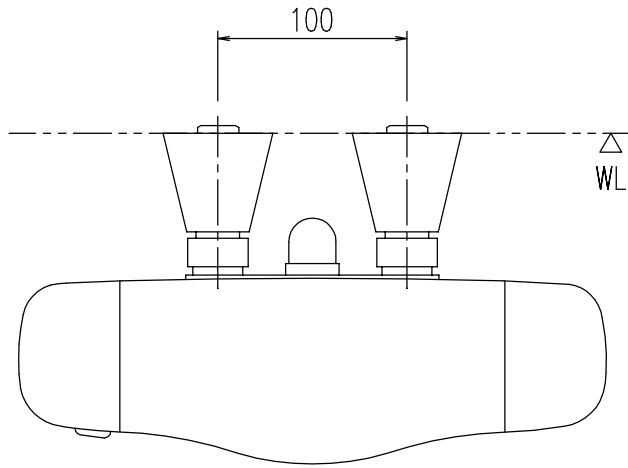

特記事項	品名	サーモスタット付シャワーバス水栓	図面	担当	検図	図番
						日付
	品番	BF-GB147TAX-PU3	尺度	株式会社 LIXIL		
			1/4			

特記事項	品名	サーモスタット付シャワーバス水栓	図面	担当	検図	図番
	品番	BF-GB147TANX-PU3	尺度	株式会社 LIXIL		
			1/4			