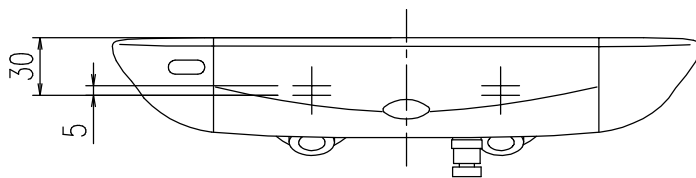

特記事項	品名	サーモスタット付シャワーバス水栓	図面	担当	検図	図番
						日付
	品番	BF-GB147TAX-PU3	尺度	株式会社 LIXIL		
			1/4			

特記事項	品名	サーモスタット付シャワーバス水栓	図面	担当	検図	図番
	品番	BF-GB147TANX-PU3	尺度	株式会社 LIXIL		
			1/4			