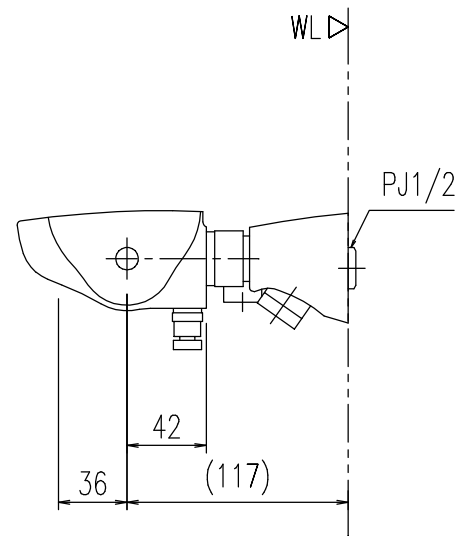

特記事項	品名	サーモスタット付シャワーバス水栓	図面	担当	検図	図番
						日付
	品番	BF-GB147TAX-PU3	尺度	株式会社 LIXIL		
			1/4			

特記事項	品名	サーモスタット付シャワーバス水栓	図面	担当	検図	図番
	品番	BF-GB147TANX-PU3	尺度	株式会社 LIXIL		
			1/4			