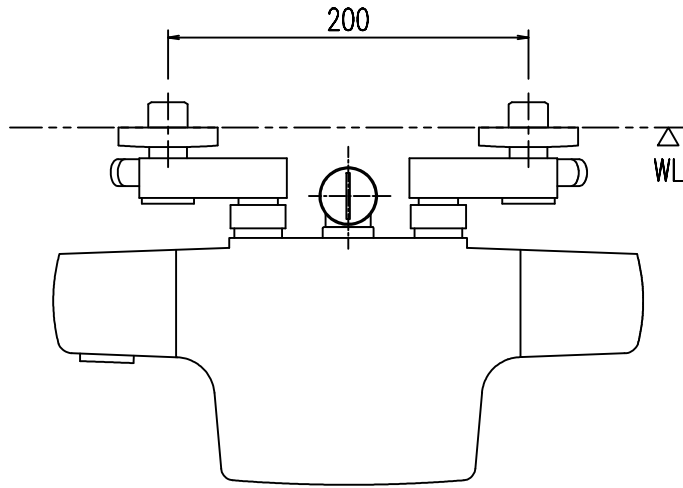

特記事項	品名 サーモスタット付シャワーバス水栓	図面	担当	検図	図番	
					日付	
	品番 BF-GA147TXW-PU3	尺度	株式会社 LIXIL			
		1/4				

特記事項	品名	サーモスタット付シャワーバス水栓	図面	担当	検図	図番	
						日付	
	品番	BF-GA147TNXW-PU3	尺度	株式会社 LIXIL			
			1/4				