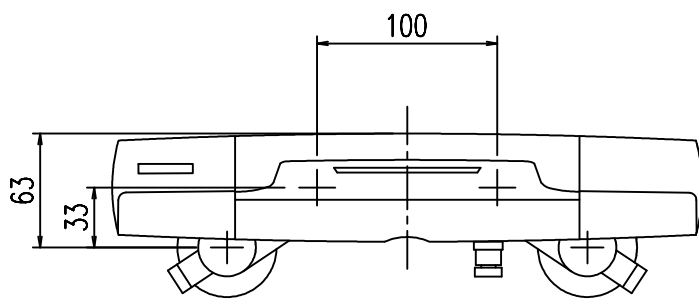

特記事項	品名 サーモスタット付シャワーバス水栓	図面	担当	検図	図番	
					日付	
	品番 BF-GA147TXW-PU3	尺度	株式会社 LIXIL			
		1/4				

特記事項	品名	サーモスタット付シャワーバス水栓	図面	担当	検図	図番	
						日付	
	品番	BF-GA147TNXW-PU3	尺度	株式会社 LIXIL			
			1/4				