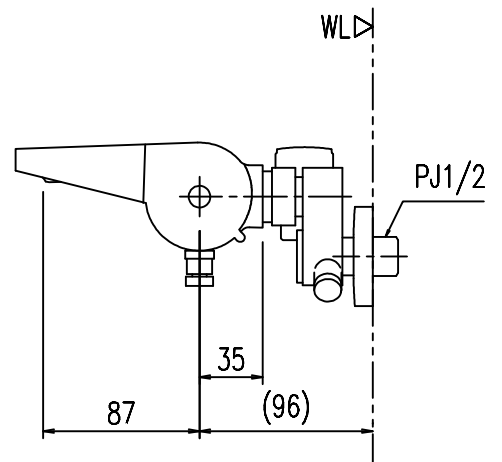

特記事項	品名 サーモスタット付シャワーバス水栓	図面	担当	検図	図番	
					日付	
	品番 BF-GA147TXW-PU3	尺度	株式会社 LIXIL			
		1/4				

特記事項	品名	サーモスタット付シャワーバス水栓	図面	担当	検図	図番	
						日付	
	品番	BF-GA147TNXW-PU3	尺度	株式会社 LIXIL			
			1/4				