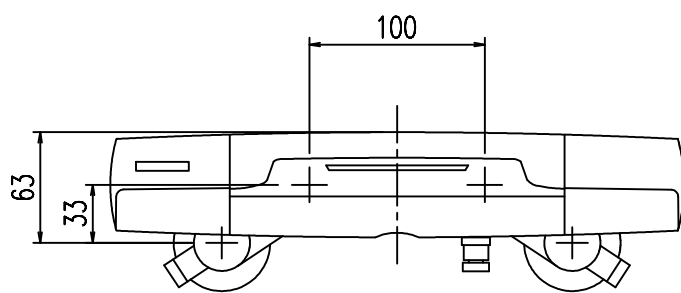

特記事項	品名 サーモスタット付シャワーバス水栓	図面	担当	検図	図番	
					日付	
	品番 BF-GA147TXV-PU3	尺度	株式会社 LIXIL			
		1/4				

特記事項	品名 サーモスタット付シャワーバス水栓	図面	担当	検図	図番
					日付
	品番 BF-GA147TNXV-PU3	尺度	株式会社 LIXIL		
		1/4			