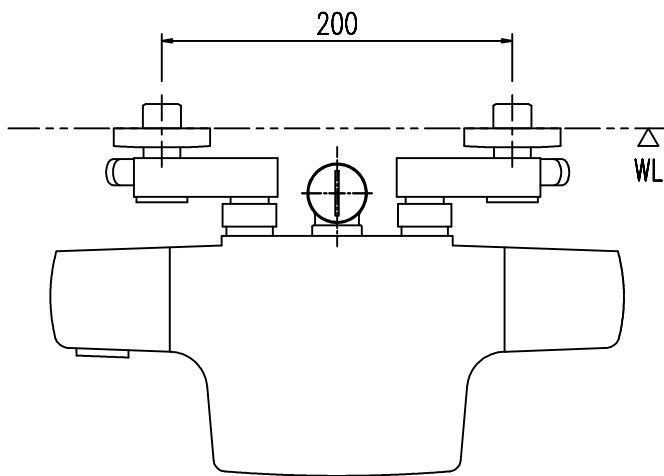

特記事項	品名 サーモスタット付シャワーバス水栓	図面	担当	検図	図番	
					日付	
	品番 BF-GA147TXV-PU3	尺度	株式会社 LIXIL			
		1/4				

特記事項	品名 サーモスタット付シャワーバス水栓	図面	担当	検図	図番
					日付
	品番 BF-GA147TNXV-PU3	尺度	株式会社 LIXIL		
		1/4			