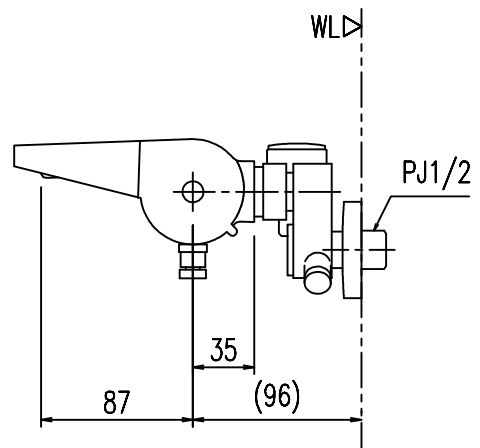

特記事項	品名 サーモスタット付シャワーバス水栓	図面	担当	検図	図番	
					日付	
	品番 BF-GA147TXV-PU3	尺度	株式会社 LIXIL			
		1/4				

特記事項	品名 サーモスタット付シャワーバス水栓	図面	担当	検図	図番
					日付
	品番 BF-GA147TNXV-PU3	尺度	株式会社 LIXIL		
		1/4			