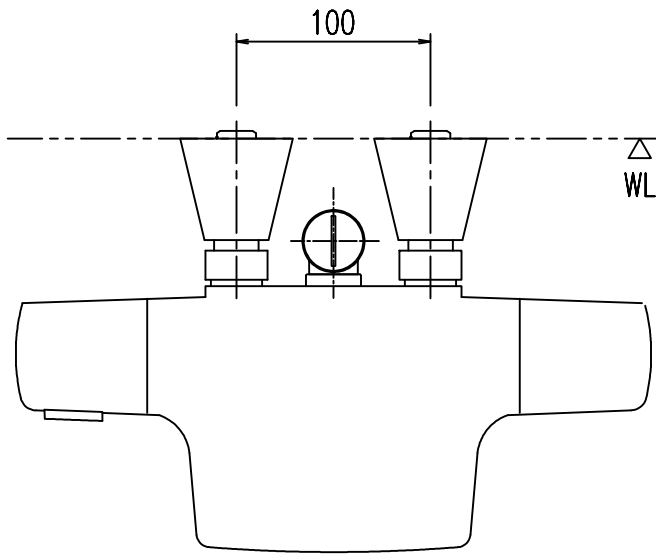

特記事項	品名	サーモスタット付シャワーバス水栓	図面	担当	検図	図番	
						日付	
	品番	BF-GA147TAXW-PU3	尺度	株式会社 LIXIL			
			1/4				

特記事項	品名 サーモスタット付シャワーバス水栓	図面	担当	検図	図番	
					日付	
	品番 BF-GA147TANXW-PU3	尺度	株式会社 LIXIL			
		1/4				