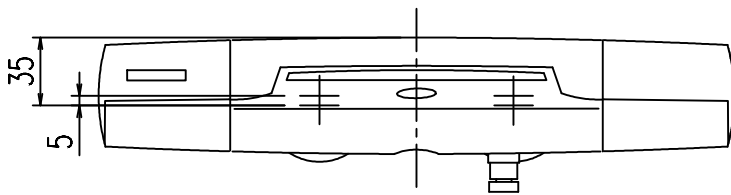

特記事項	品名	サーモスタット付シャワーバス水栓	図面	担当	検図	図番	
						日付	
	品番	BF-GA147TAXW-PU3	尺度	株式会社 LIXIL			
			1/4				

特記事項	品名 サーモスタット付シャワーバス水栓	図面	担当	検図	図番	
					日付	
	品番 BF-GA147TANXW-PU3	尺度	株式会社 LIXIL			
		1/4				