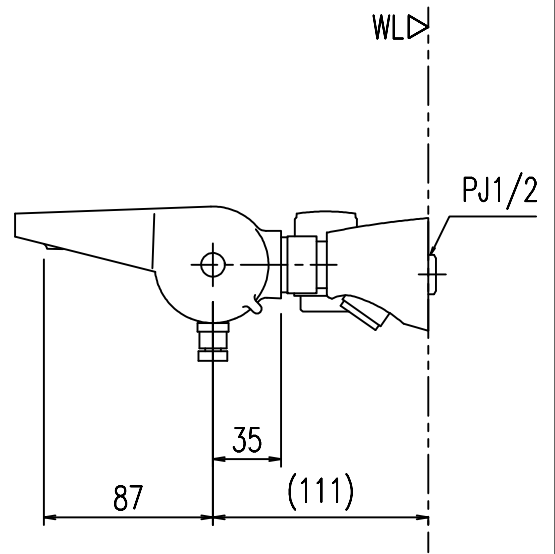

特記事項	品名	サーモスタット付シャワーバス水栓	図面	担当	検図	図番	
						日付	
	品番	BF-GA147TAXW-PU3	尺度	株式会社 LIXIL			
			1/4				

特記事項	品名 サーモスタット付シャワーバス水栓	図面	担当	検図	図番	
					日付	
	品番 BF-GA147TANXW-PU3	尺度	株式会社 LIXIL			
		1/4				