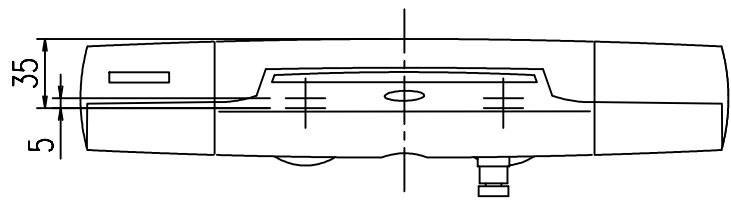

特記事項	品名 サーモスタット付シャワーバス水栓	図面	担当	検図	図番	
					日付	
	品番 BF-GA147TAXV-PU3	尺度	株式会社 LIXIL			
		1/4				

特記事項	品名	サーモスタット付シャワーバス水栓	図面	担当	検図	図番
						日付
	品番	BF-GA147TANXV-PU3	尺度	株式会社 LIXIL		
1/4						