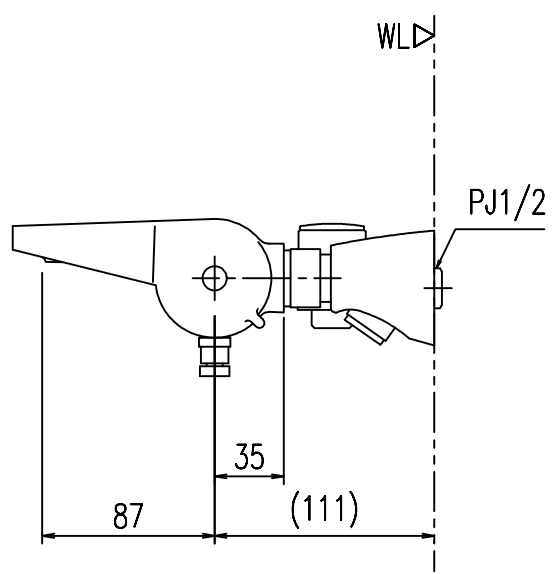

特記事項	品名 サーモスタット付シャワーバス水栓	図面	担当	検図	図番	
					日付	
	品番 BF-GA147TAXV-PU3	尺度	株式会社 LIXIL			
		1/4				

特記事項	品名	サーモスタット付シャワーバス水栓	図面	担当	検図	図番
						日付
	品番	BF-GA147TANXV-PU3	尺度	株式会社 LIXIL		
1/4						