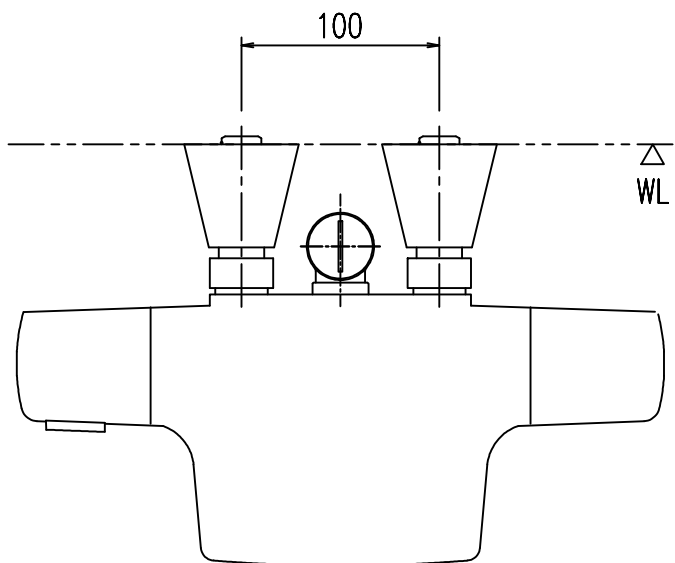

特記事項	品名 サーモスタット付シャワーバス水栓	図面	担当	検図	図番	
					日付	
	品番 BF-GA147TAXV-PU3	尺度	株式会社 LIXIL			
		1/4				

特記事項	品名	サーモスタット付シャワーバス水栓	図面	担当	検図	図番
						日付
	品番	BF-GA147TANXV-PU3	尺度	株式会社 LIXIL		
1/4						