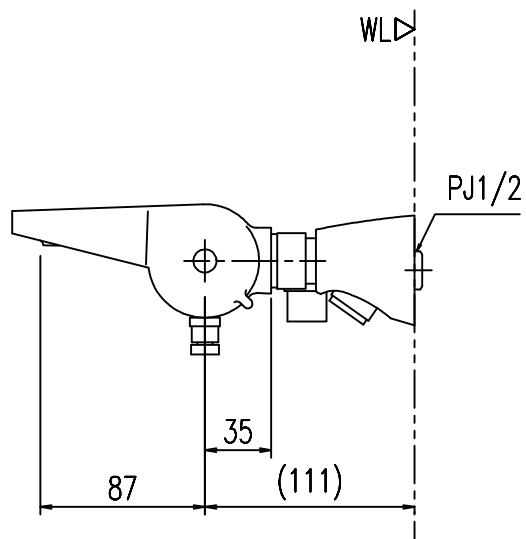

特記事項	品名 サーモスタット付シャワーバス水栓	図面	担当	検図	図番	
					日付	
	品番 BF-GA147TAX-PU3	尺度	株式会社 LIXIL			
		1/4				

特記事項	品名	サーモスタット付シャワーバス水栓	図面	担当	検図	図番	
						日付	
	品番	BF-GA147TANX-PU3	尺度	株式会社 LIXIL			
			1/4				