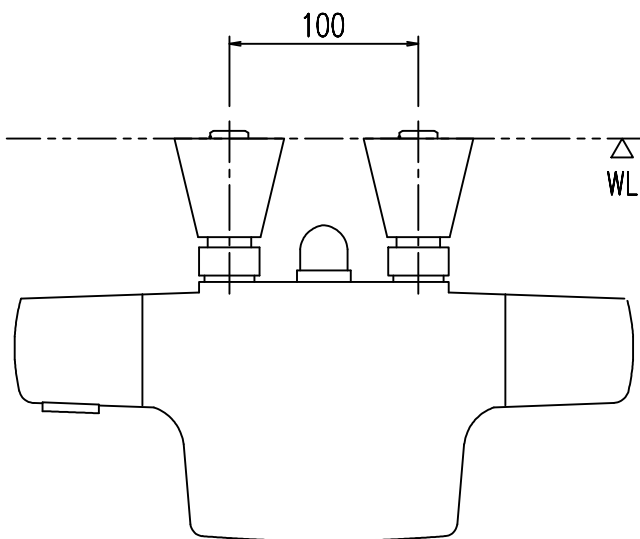

特記事項	品名 サーモスタット付シャワーバス水栓	図面	担当	検図	図番	
					日付	
	品番 BF-GA147TAX-PU3	尺度	株式会社 LIXIL			
		1/4				

特記事項	品名	サーモスタット付シャワーバス水栓	図面	担当	検図	図番	
						日付	
	品番	BF-GA147TANX-PU3	尺度	株式会社 LIXIL			
			1/4				