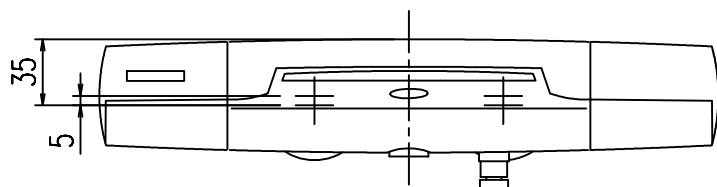

特記事項	品名 サーモスタット付シャワーバス水栓	図面	担当	検図	図番	
					日付	
	品番 BF-GA147TAX-PU3	尺度	株式会社 LIXIL			
		1/4				

特記事項	品名	サーモスタット付シャワーバス水栓	図面	担当	検図	図番	
						日付	
	品番	BF-GA147TANX-PU3	尺度	株式会社 LIXIL			
			1/4				