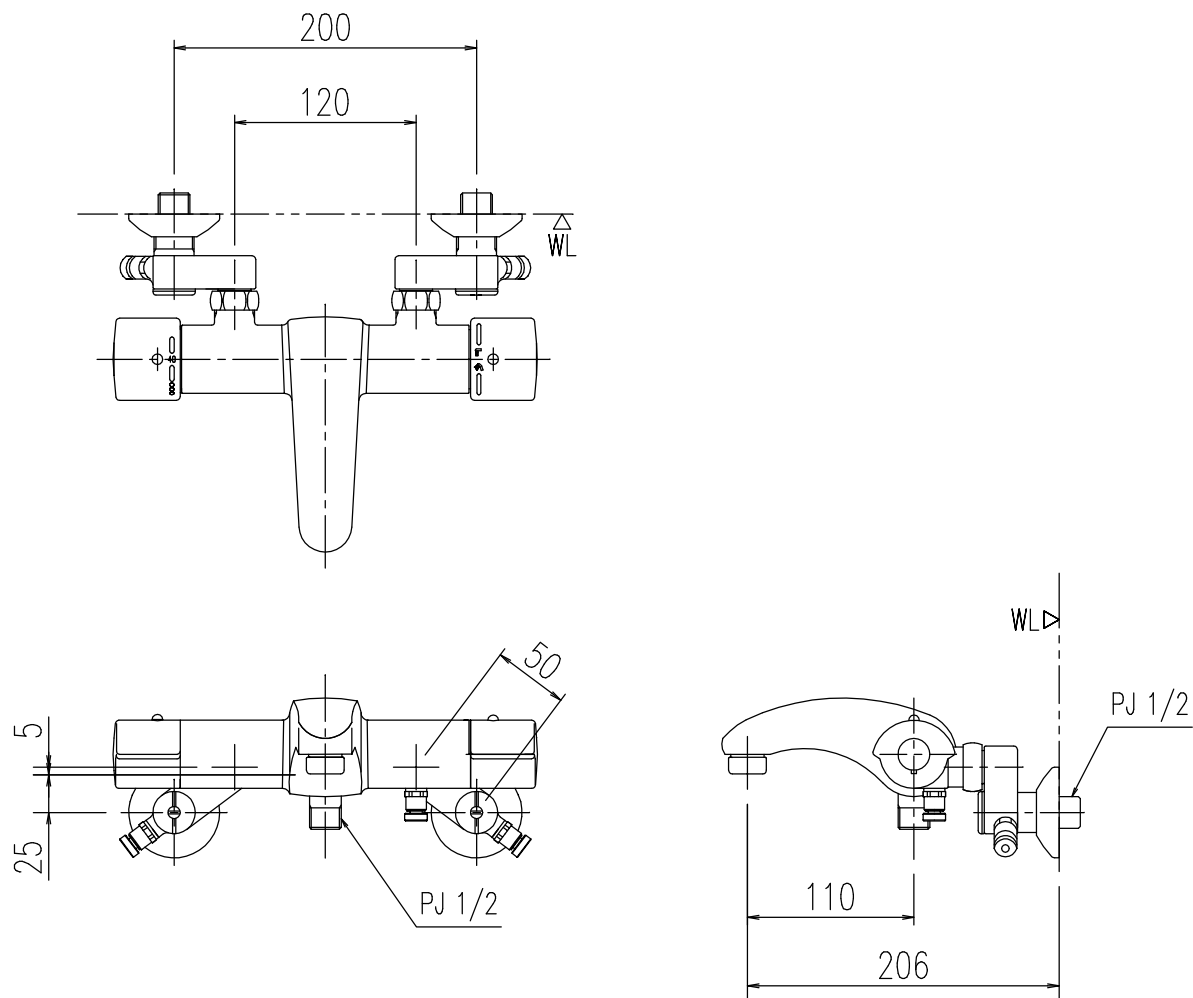

特記事項	品名	図面	担当	検図	図番
	サーモスタット付シャワーバス水栓				日付
	品番	尺度			
	BF-A146T-D-PU	1/5			

特記事項	品名	図面	担当	検図	図番
	サーモスタット付シャワーバス水栓				日付
	品番	尺度	 株式会社 LIXIL		
	BF-A146TN-D-PU	1/5			