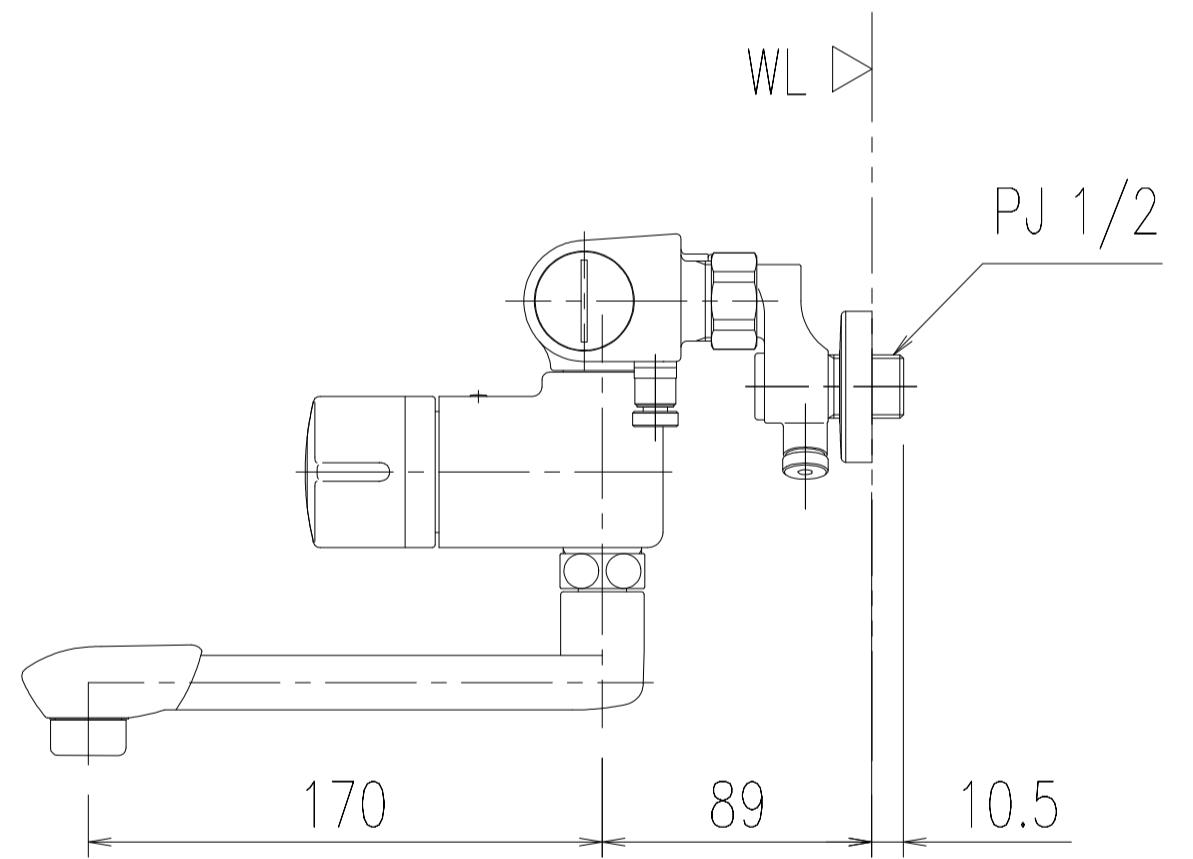

特記事項	品名	サーモスタット付シャワーバス水栓	図面	担当	検図	図番
	品番	BF-7340T-12PU	尺度	<b>株式会社 LIXIL</b>		
			1/5			
						日付

特記事項	品名	サーモスタット付シャワーバス水栓	図面	担当	検図	図番
	品番		尺度	株式会社 LIXIL		
		BF-7340TN-12PU	1/5			