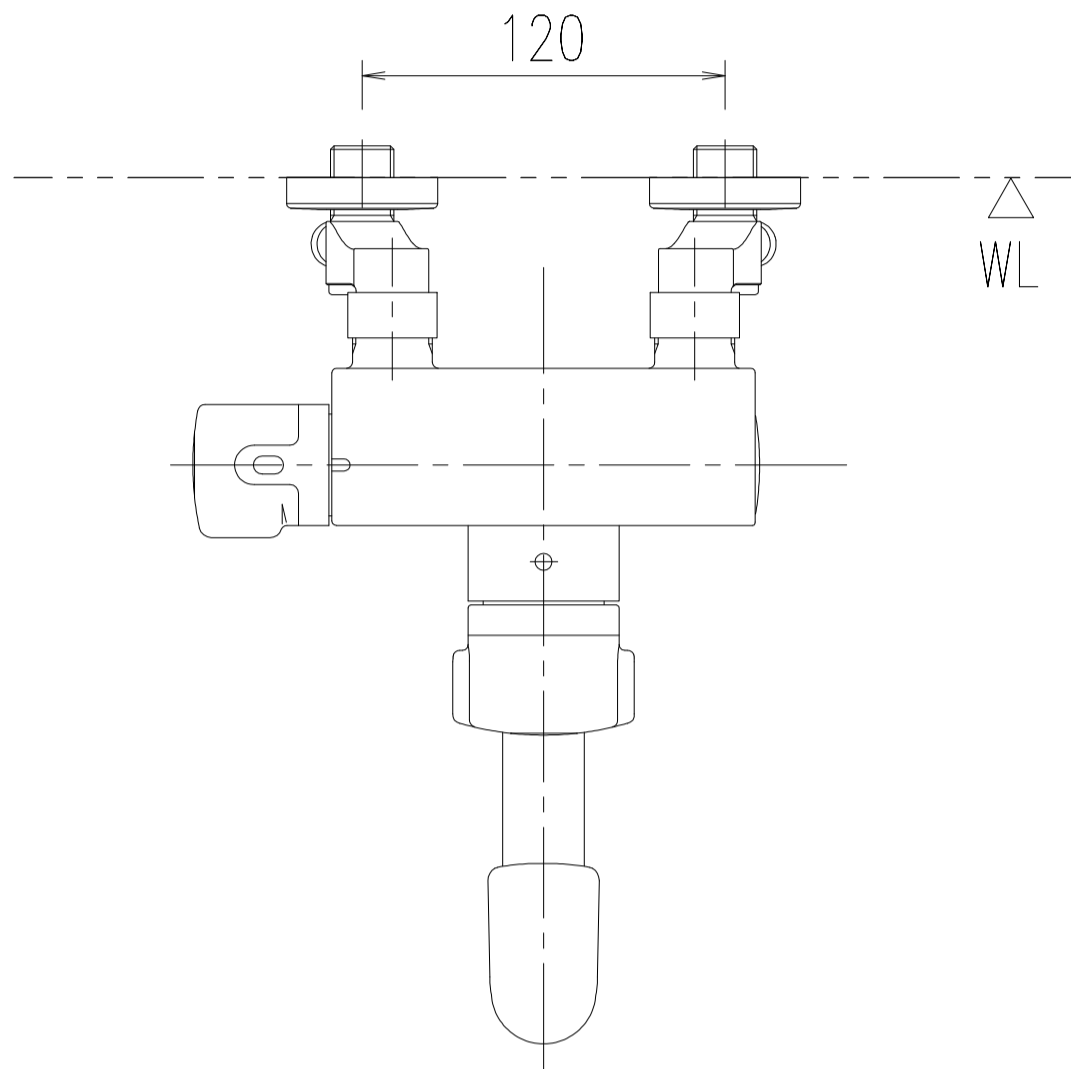

特記事項	品名	サーモスタット付シャワーバス水栓	図面	担当	検図	図番
	品番	BF-7340T-12PU	尺度	<b>株式会社 LIXIL</b>		
			1/5			
						日付

特記事項	品名	サーモスタット付シャワーバス水栓	図面	担当	検図	図番
	品番		尺度	株式会社 LIXIL		
		BF-7340TN-12PU	1/5			