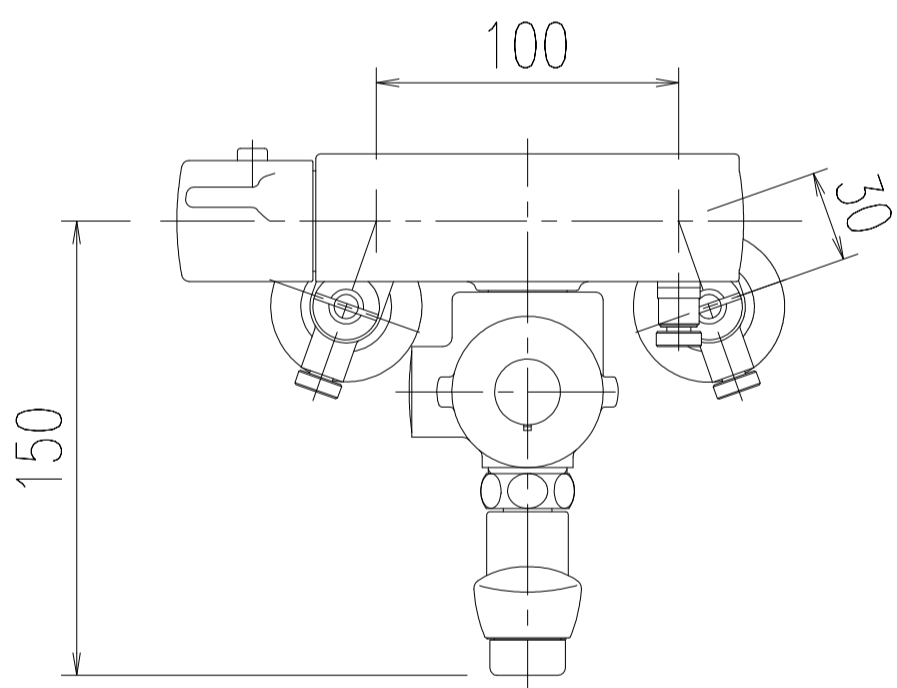

特記事項	品名	サーモスタット付シャワーバス水栓	図面	担当	検図	図番
	品番	BF-7340T-12PU	尺度	<b>株式会社 LIXIL</b>		
			1/5			
						日付

特記事項	品名	サーモスタット付シャワーバス水栓	図面	担当	検図	図番
	品番		尺度	株式会社 LIXIL		
		BF-7340TN-12PU	1/5			