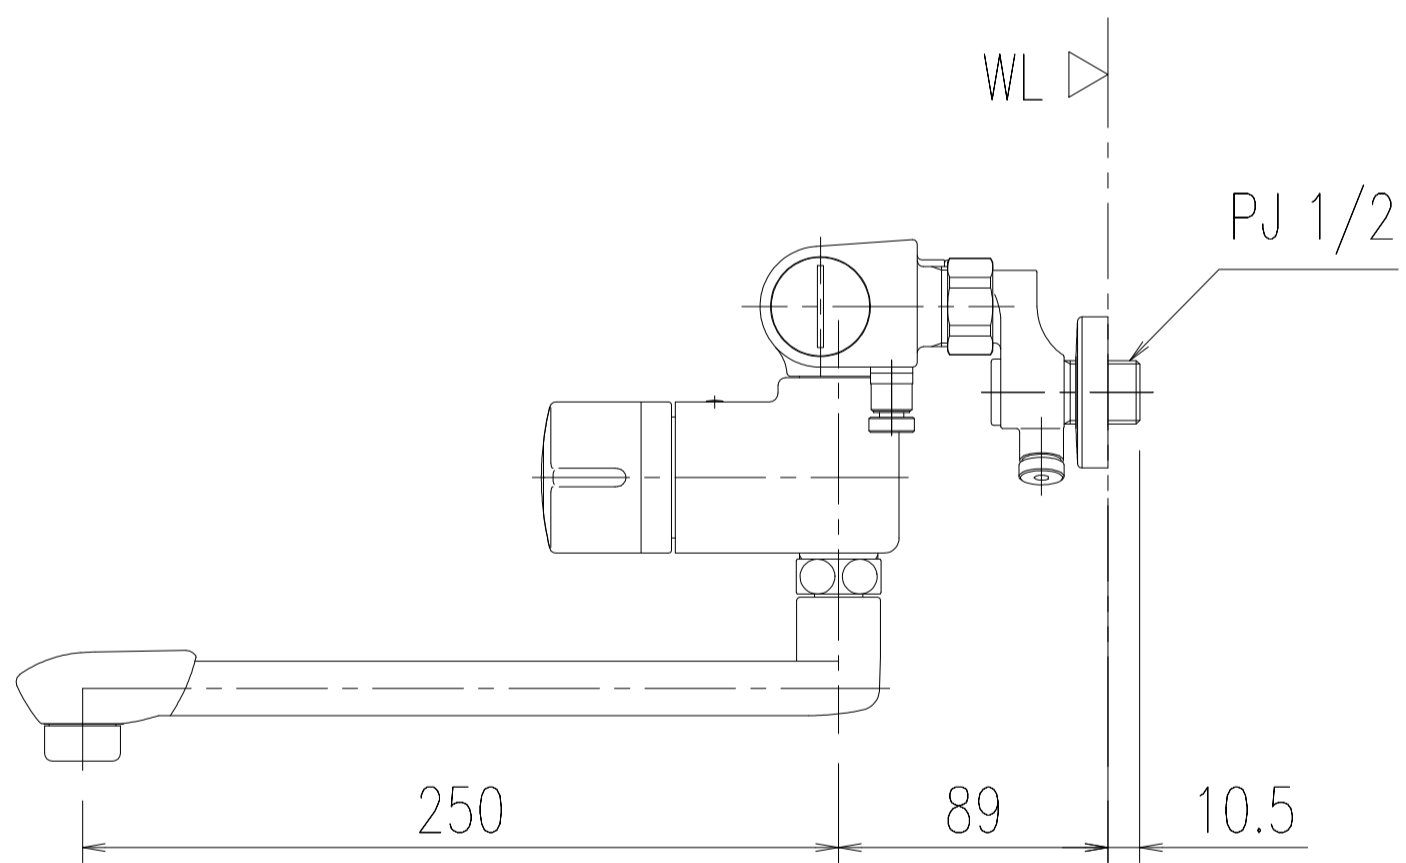

特記事項	品名	サーモスタット付シャワーバス水栓	図面	担当	検図	図番
	品番		尺度	株式会社 LIXIL		
		BF-7340T(250)-12PU	1/5			

特記事項	品名	サーモスタット付シャワーバス水栓	図面	担当	検図	図番
						日付
	品番	BF-7340TN(250)-12PU	尺度	株式会社 LIXIL		
			1/5			