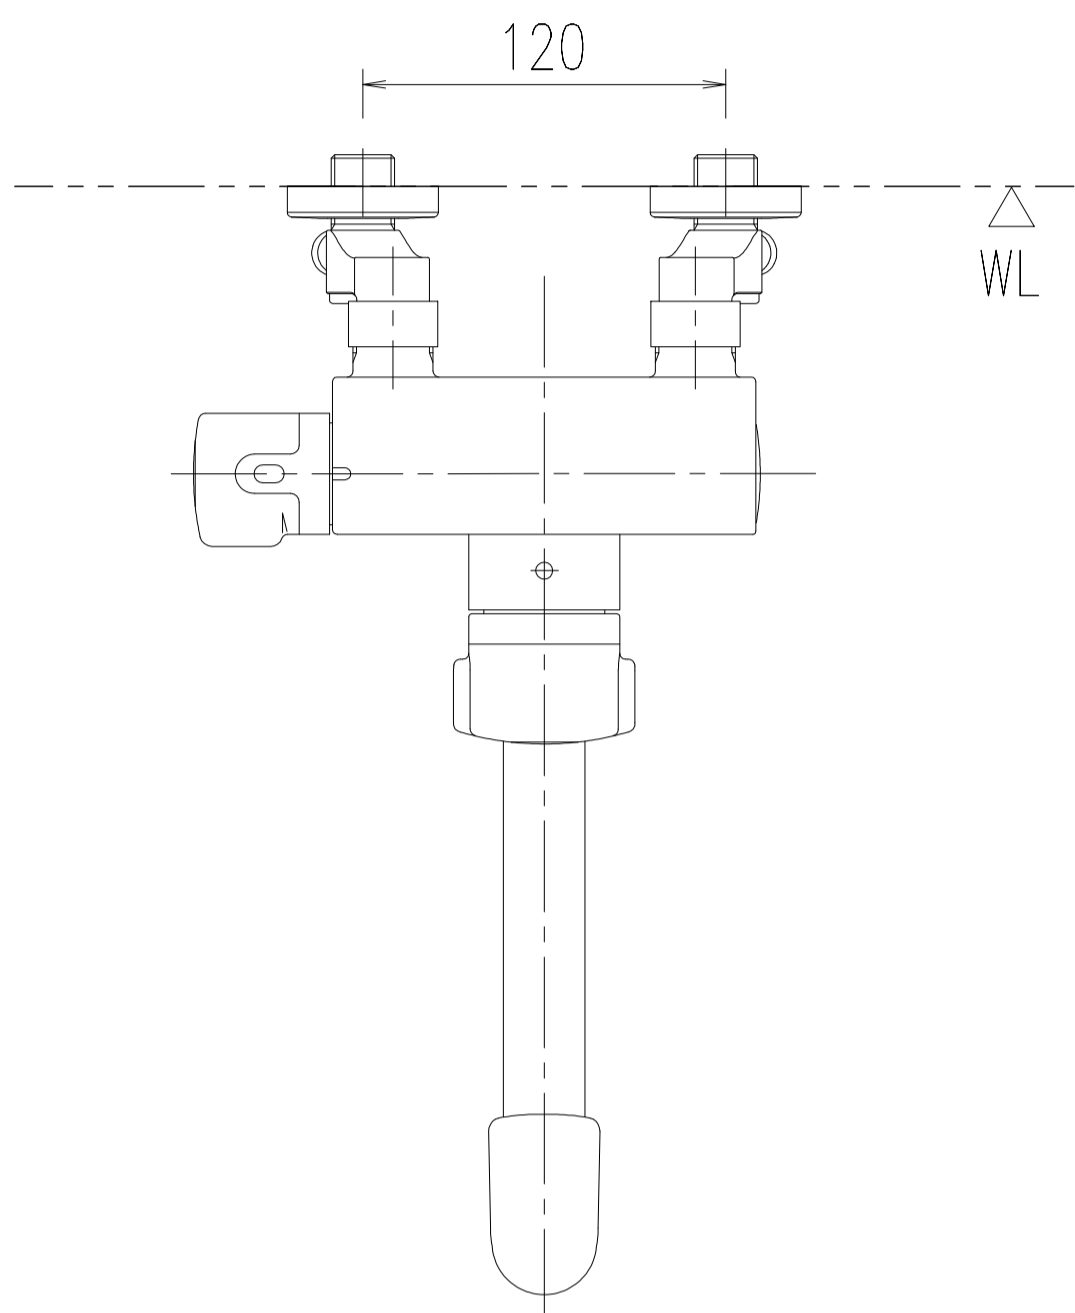

特記事項	品名	サーモスタット付シャワーバス水栓	図面	担当	検図	図番
	品番		尺度	株式会社 LIXIL		
		BF-7340T(250)-12PU	1/5			

特記事項	品名	サーモスタット付シャワーバス水栓	図面	担当	検図	図番
						日付
	品番	BF-7340TN(250)-12PU	尺度	株式会社 LIXIL		
			1/5			