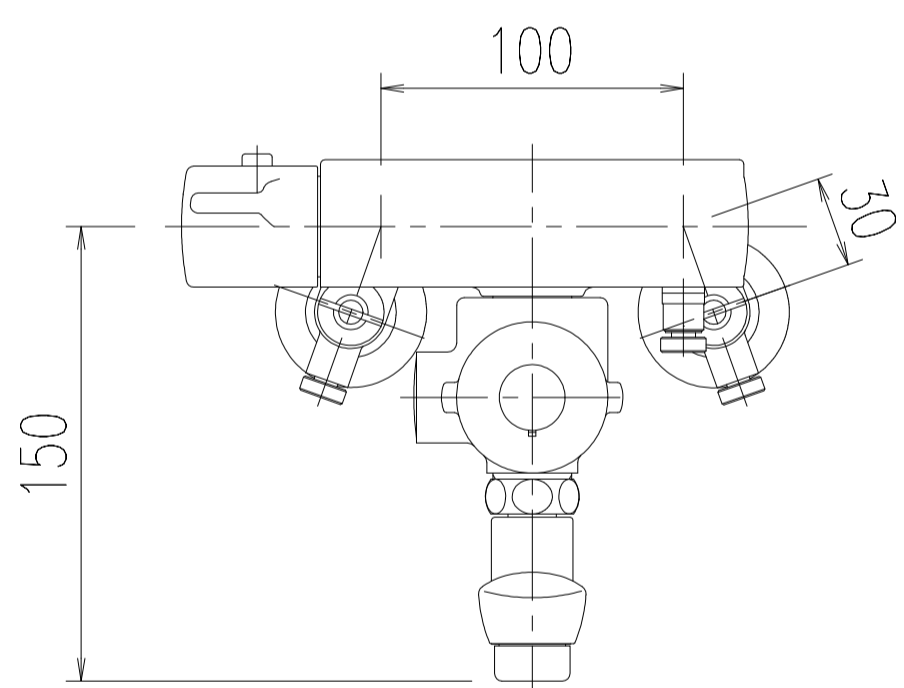

特記事項	品名	サーモスタット付シャワーバス水栓	図面	担当	検図	図番
	品番		尺度	株式会社 LIXIL		
		BF-7340T(250)-12PU	1/5			

特記事項	品名	サーモスタット付シャワーバス水栓	図面	担当	検図	図番
						日付
	品番	BF-7340TN(250)-12PU	尺度	株式会社 LIXIL		
			1/5			