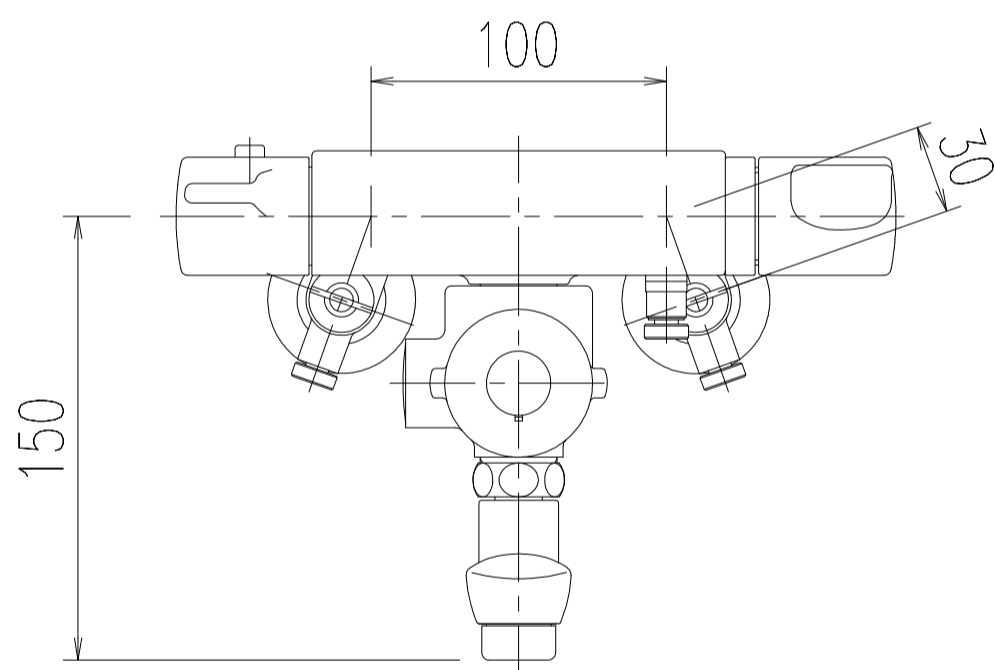

特記事項	品名	サーモスタット付シャワーバス水栓	図面	担当	検図	図番
						日付
	品番	BF-7140TX-F12PU	尺度	株式会社 LIXIL		
			1/5			

特記事項	品名 サーモスタット付シャワーバス水栓	図面	担当	検図	図番
					日付
	品番 BF-7140TNX-F12PU	尺度	株式会社 LIXIL		
		1/5			