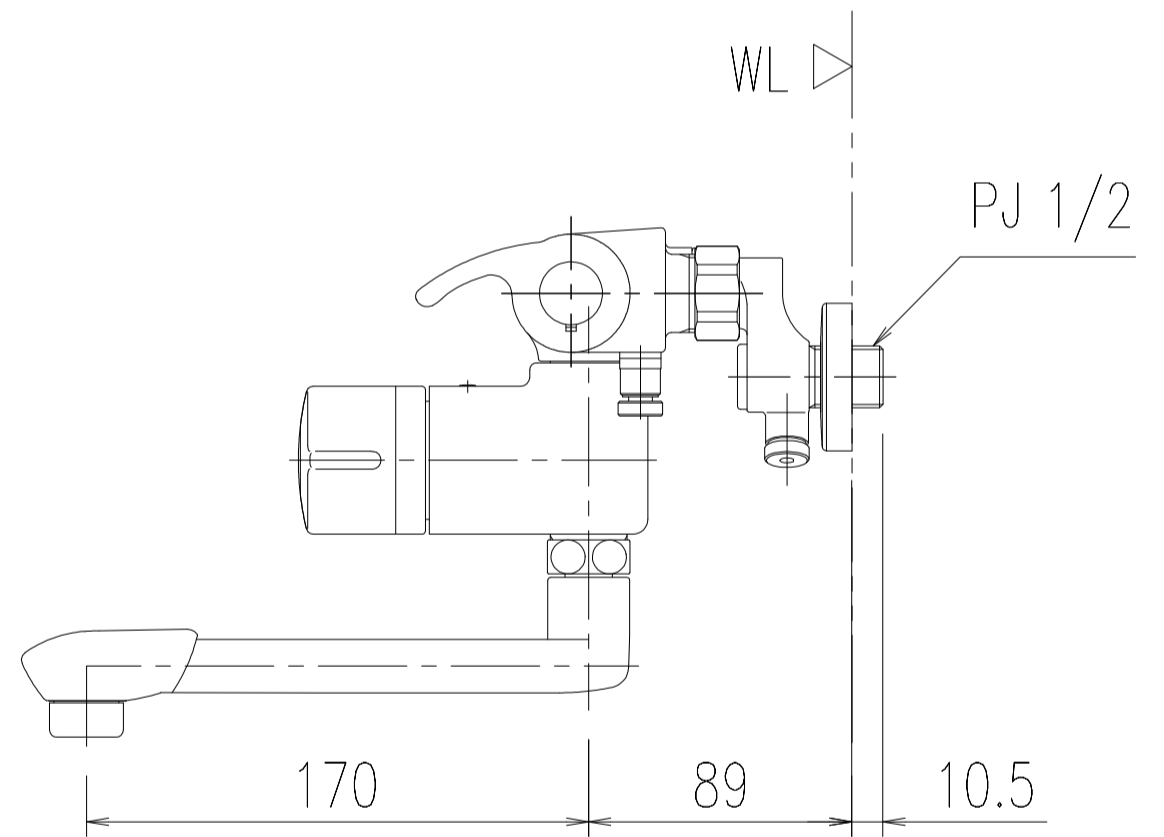

特記事項	品名	サーモスタット付シャワーバス水栓	図面	担当	検図	図番
						日付
	品番	BF-7140TX-F12PU	尺度	株式会社 LIXIL		
			1/5			

特記事項	品名 サーモスタット付シャワーバス水栓	図面	担当	検図	図番
					日付
	品番 BF-7140TNX-F12PU	尺度	株式会社 LIXIL		
		1/5			