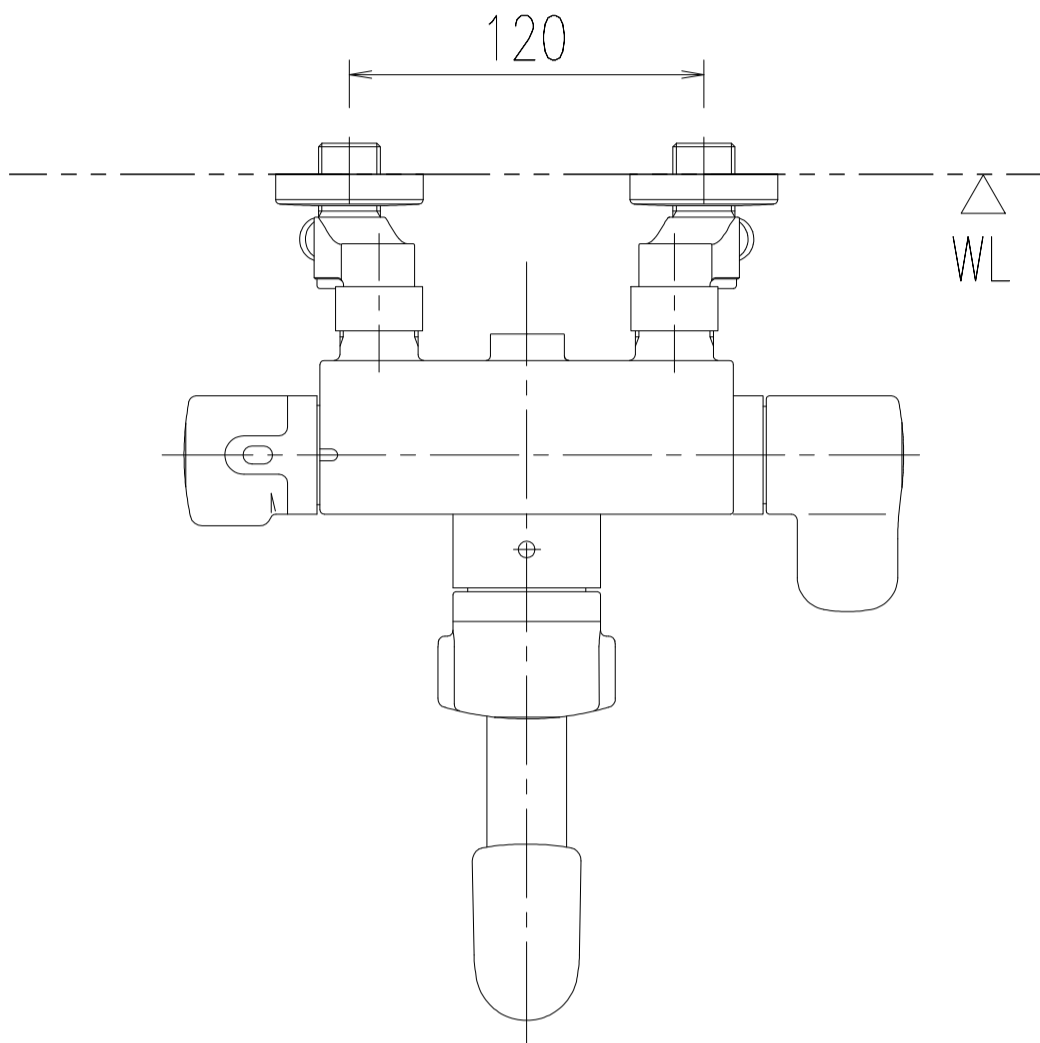

特記事項	品名	サーモスタット付シャワーバス水栓	図面	担当	検図	図番
						日付
	品番	BF-7140TX-F12PU	尺度	株式会社 LIXIL		
			1/5			

特記事項	品名 サーモスタット付シャワーバス水栓	図面	担当	検図	図番
					日付
	品番 BF-7140TNX-F12PU	尺度	株式会社 LIXIL		
		1/5			