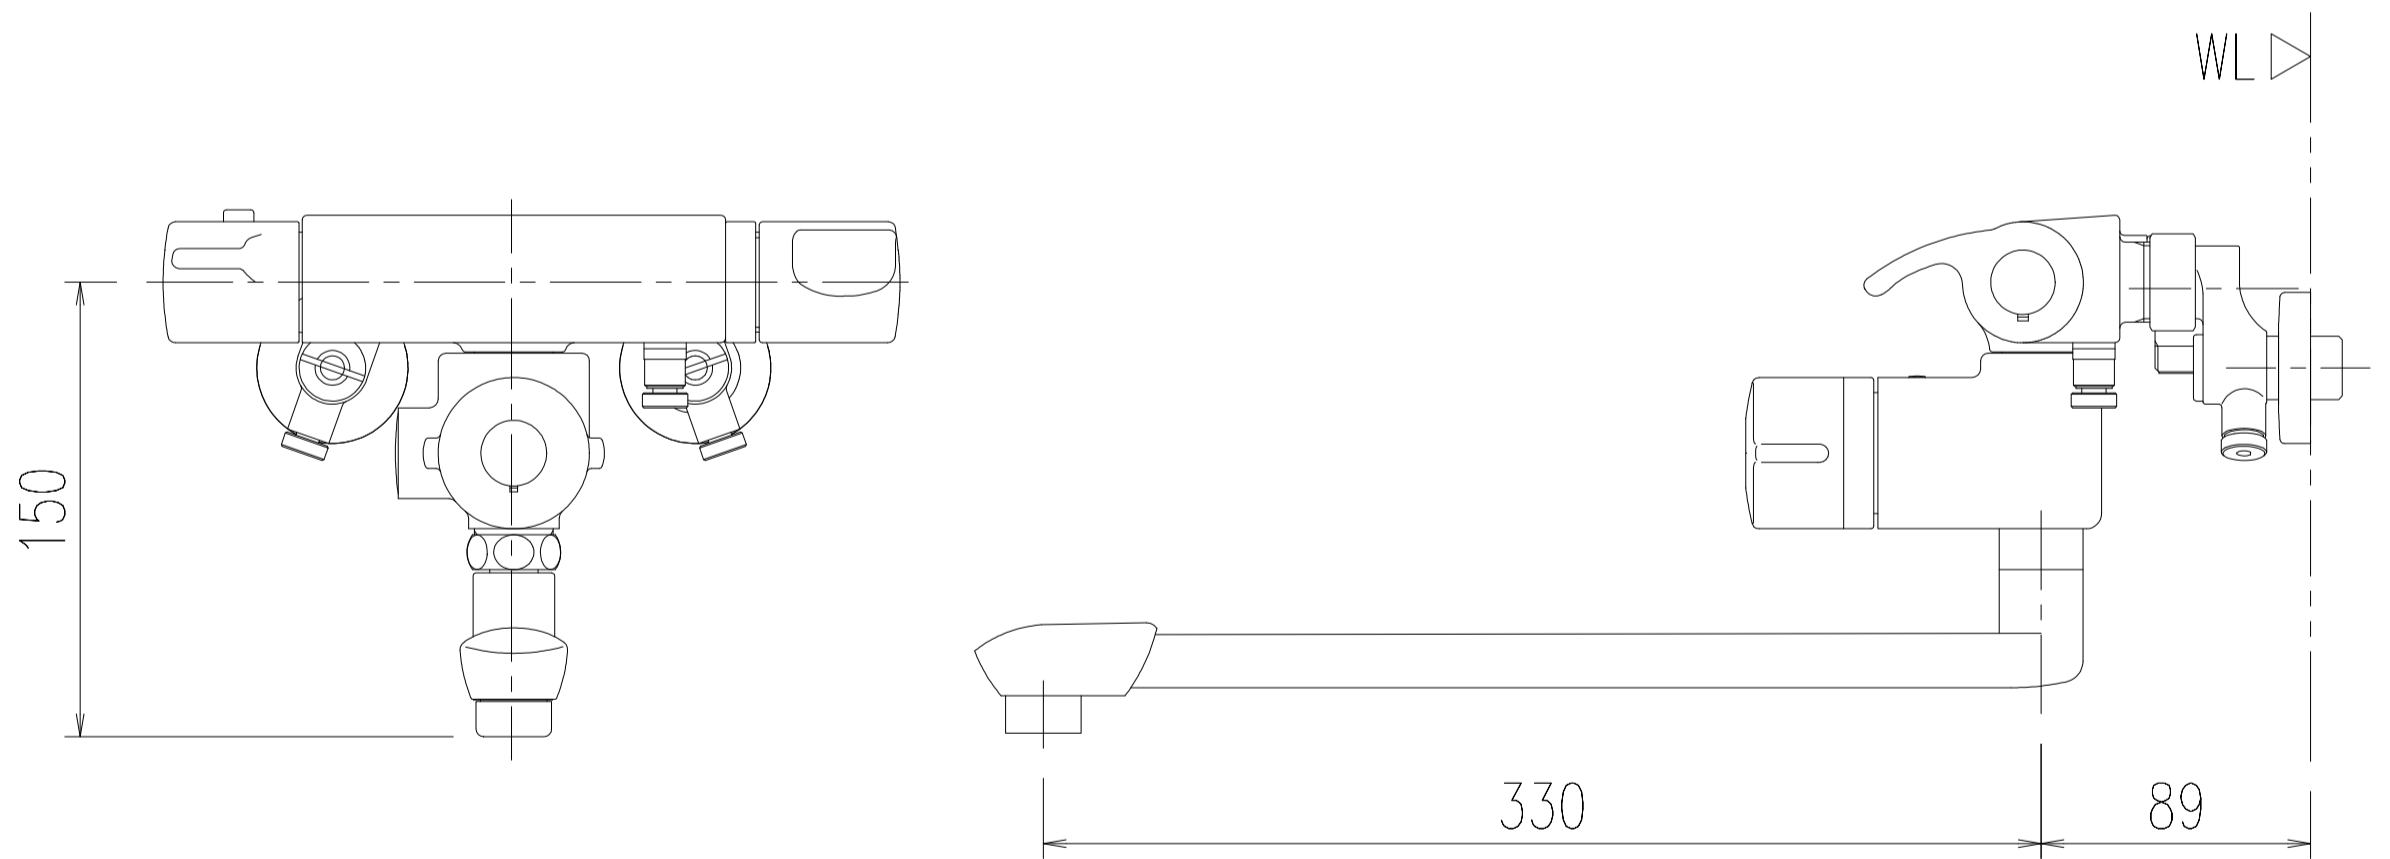

特記事項	品名	サーモスタット付シャワーバス水栓	図面	担当	検図	図番
	品番	BF-7140TX(330)-F12PU	尺度	株式会社 LIXIL		
			1/5			
						日付

特記事項	品名	サーモスタット付シャワーバス水栓	図面	担当	検図	図番
	品番		尺度	株式会社 LIXIL		
		BF-7140TNX(330)-F12PU	1/5			