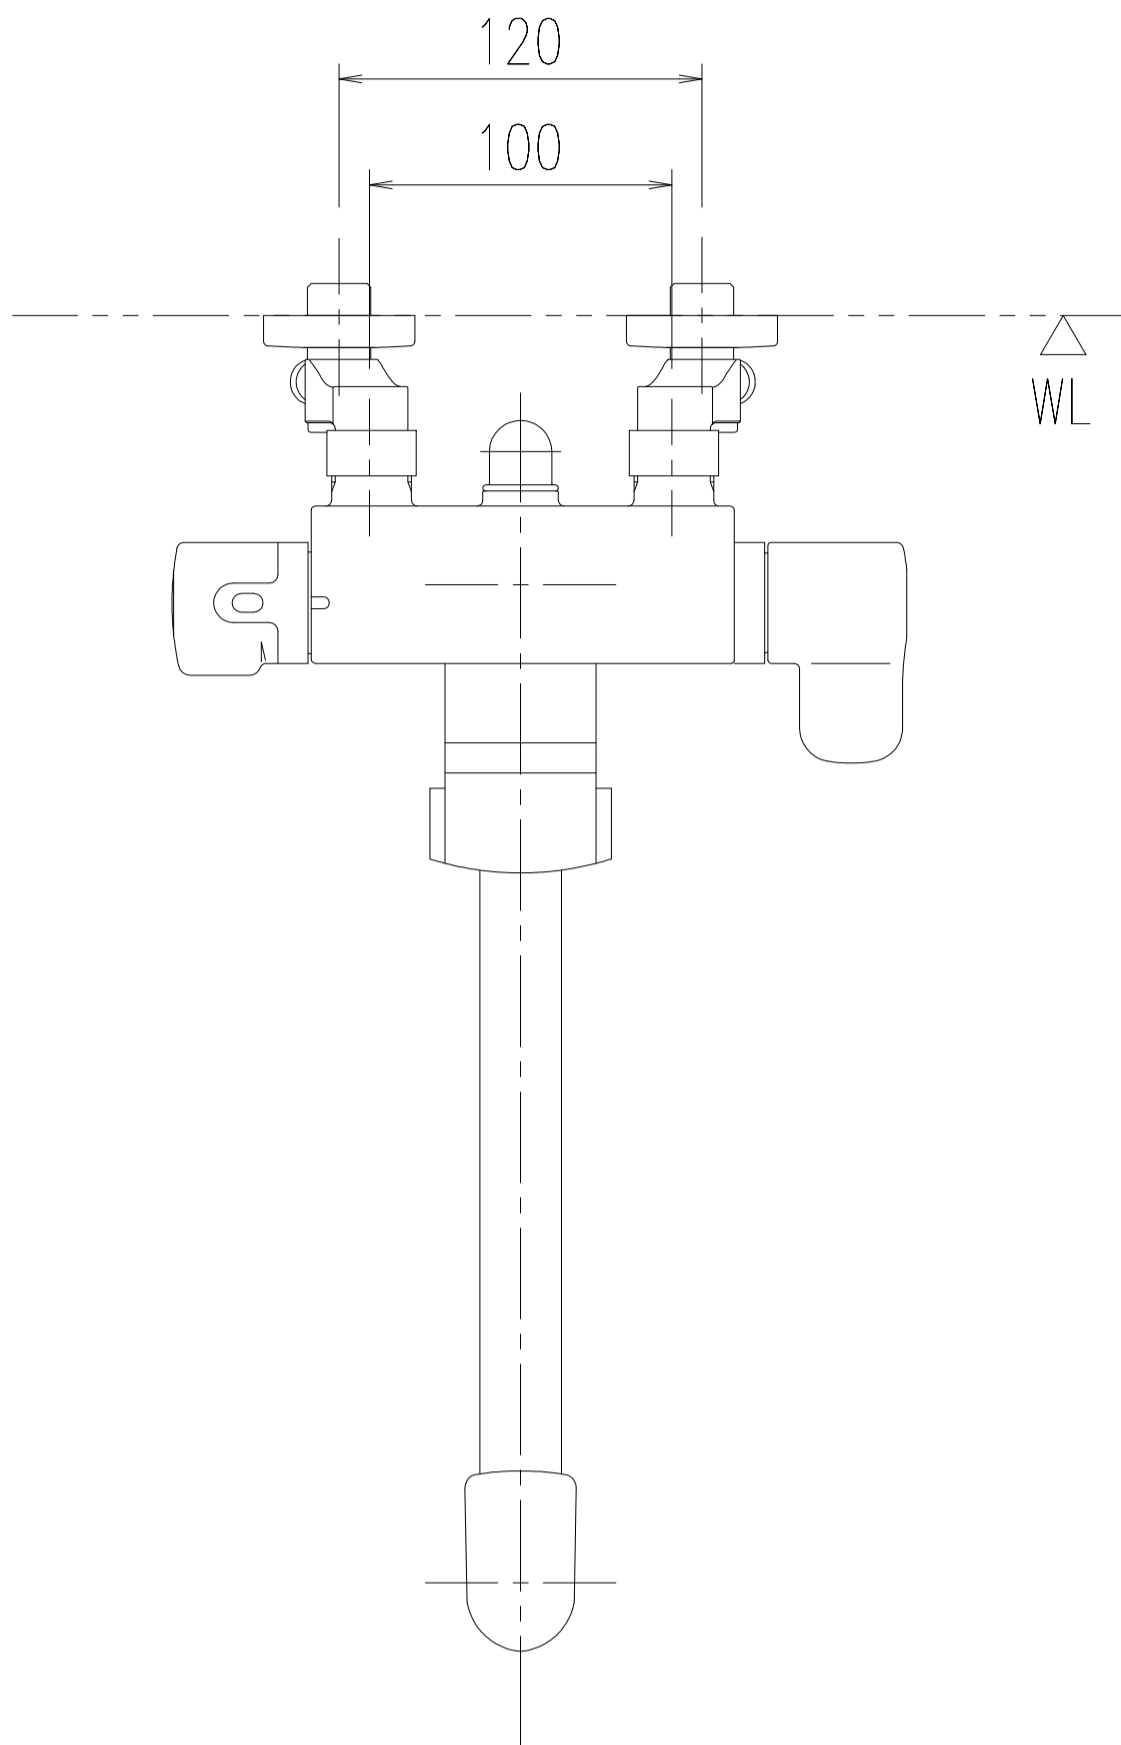

特記事項	品名	サーモスタット付シャワーバス水栓	図面	担当	検図	図番
	品番	BF-7140TX(330)-F12PU	尺度	株式会社 LIXIL		
			1/5			
						日付

特記事項	品名	サーモスタット付シャワーバス水栓	図面	担当	検図	図番
	品番		尺度	株式会社 LIXIL		
		BF-7140TNX(330)-F12PU	1/5			