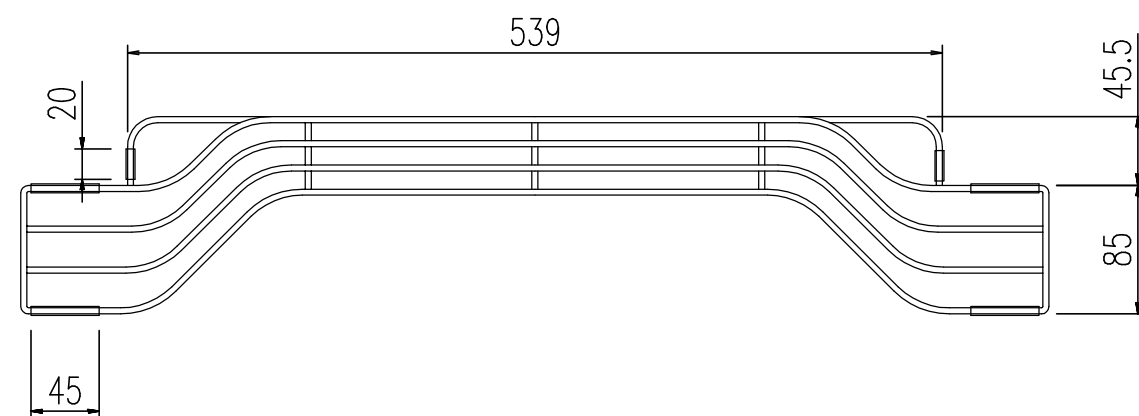

No.	品名	品番	数量	備考
1	ウェットパレット	BB-PR3-75	1	ステンレス・チープ付

名称	ウェットパレット	図面	担当	検図	番号	PTPROP07
		小坂		佐久間	日付	2005.04.01
品番	BB-PR3-75	縮尺				
		1/5				