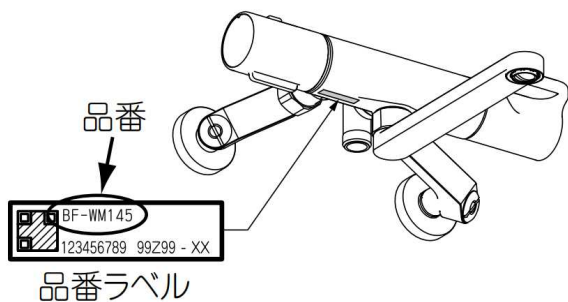

お使いのシャワー付き水栓品番の確認方法

・シャワー付き水栓の裏面にあるラベルで水栓品番をご確認いただけます。

(側面に品番シールあり)

■ 次の表から適合水栓の品番を確認ください。

水栓品番	水栓形状	A-2280-PU
BF-4145TW(100)		スイッチ付シャワー用 (止水バルブ部)
BF-4145TNW(100)		
BF-4145TW(220)		
BF-4145TNW(220)		
BF-4646TCRW(300)-PU		
BF-4646TCNRW(300)-PU		
BF-4646TCLW(300)-PU		
BF-4646TCNLW(300)-PU		
BF-4646TW-PU2		
BF-4646TNW-PU2		
BF-4646TGW-PU2		
BF-4646TNGW-PU2		
BF-7140TXW-PU		
BF-7140TXW(250)-PU		
BF-7140TXW(330)-PU3		
BF-7140TNXW-PU		
BF-7140TNXW(250)-PU		
BF-7140TNXW(330)-PU3		
BF-7145T(250)-DW-PU		
BF-7145T(250)-DW-PU1		
BF-7145TN(250)-DW-PU		
BF-7145TN(250)-DW-PU1		
BF-7146T-DW-PU		
BF-7146TN-DW-PU		

水栓品番	水栓形状	A-2280-PU
BF-7146T-DW-PU2		スイッチ付シャワー用 (止水バルブ部)
BF-7146TN-DW-PU2		
BF-7146TN-DW-PU3		
BF-7146T-DW-PU4		
BF-7146TN-DW-PU4		
BF-8145TW		
BF-8145TNW		
BF-8740TNR-DW-PU		
BF-8740TNL-DW-PU		
BF-B646T(300)-A100-DW-PU1		
BF-B646T(300)-A100-DW-PU2		
BF-B646TN(300)-A100-DW-PU1		
BF-B646TN(300)A100-DW-PU2		
BF-B646T(330)-A120-DW-PU		
BF-B646T(330)-A120-DW-PU2		
BF-B646TN(330)-A120-DW-PU		
BF-B646TN(330)A120-DW-PU2		
BF-B646TW(300)-A100-PU5		
BF-B646TXW(300)-A100-PU5		
BF-B646TNW(300)-A100-PU5		
BF-B646TNXW(300)-A100-PU5		
BF-HA846TRXW-PU1		
BF-HA846TLXW-PU1		
BF-HA846TNRXW-PU1		
BF-HA846TNLXW-PU1		
BF-HB145TXW-PU		
BF-HB145TNXW-PU		
BF-HB145TXW(250)-PU		
BF-HB145TNXW(250)-PU		
BF-HB145TXW(330)-PU3		
BF-HB145TNXW(330)-PU3		