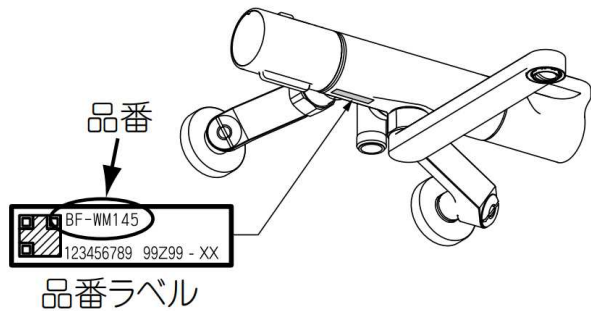

お使いのシャワー付き水栓品番の確認方法

・シャワー付き水栓の裏面にあるラベルで水栓品番をご確認いただけます。

■ 次の表から適合水栓の品番を確認ください。

水栓品番	水栓形状	A-2280-1-PU
BF-GA147TAXW-PU		スイッチ付シャワー用 (止水バルブ部) 
BF-GA147TAXW-PU2		
BF-GA147TAXW-PU3		
BF-GA147TANXW-PU		
BF-GA147TANXW-PU2		
BF-GA147TANXW-PU3		
BF-GA147TXW-PU		
BF-GA147TXW-PU2		
BF-GA147TXW-PU3		
BF-GA147TNXW-PU		
BF-GA147TNXW-PU2		
BF-GA147TNXW-PU3		
BF-GB147TAXW-PU		
BF-GB147TAXW-PU2		
BF-GB147TAXW-PU3		
BF-GB147TANXW-PU		
BF-GB147TANXW-PU2		
BF-GB147TANXW-PU3		

水栓品番	水栓形状	A-2280-1-PU
BF-GB147TXW-PU	 <p data-bbox="582 448 965 548">※画像はBF-GB147TAX-PU3です。取付脚形状が異なります。</p>	<p data-bbox="1077 246 1316 336">スイッチ付シャワー用 (止水バルブ部)</p> 
BF-GB147TXW-PU2		
BF-GB147TXW-PU3		
BF-GB147TNXW-PU		
BF-GB147TNXW-PU2		
BF-GB147TNXW-PU3		
BF-WZ247TXW-PU		
BF-WZ247TNXW-PU		
BF-WZ147TKXW-PU		
BF-WZ147TKNXW-PU		