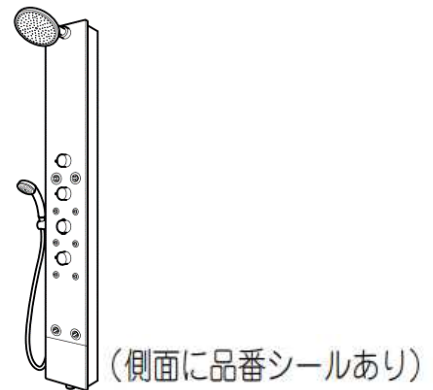

## お使いのシャワー付き水栓品番の確認方法

・シャワー付き水栓の裏面にあるラベルで水栓品番をご確認いただけます。

■ 次の表から適合水栓の品番を確認ください。

水栓品番	水栓形状	A-10314-PU
BF-7140TXV(250)-PU		
BF-7140TXV(330)-PU3		
BF-7140TNXV(250)-PU		
BF-7140TNXV(330)-PU3		
BF-HW156TXV-PU		
BF-HW156TNXV-PU		
BF-WL145TXV-PU		
BF-WL145TXV(250)-PU		
BF-WL145TNXV-PU		
BF-WL145TNXV(250)-PU		
BF-WL147TXV-PU		
BF-WL147TNXV-PU		
BF-WL147TKXV-PU		
BF-WL147TKNXV-PU		
BF-WL247TXV-PU		
BF-WL247TNXV-PU		
BF-WM145TXV-PU		
BF-WM145TXV(250)-PU		
BF-WM145TXV(330)-PU3		
BF-WM145TNXV-PU		
BF-WM145TNXV(250)-PU		
BF-WM145TNXV(330)-PU3		

水栓品番	水栓形状	A-10314-PU	
BF-WM145TXV(390W)-PU3		スイッチ付シャワー用 (減圧弁付)	
BF-WM145TNXV(390W)-PU3			
BF-WM147TXV-PU			
BF-WM147TNXV-PU			
BF-WM147TKXV-PU			
BF-WM147TKXV-PU2			
BF-WM147TKNXV-PU			
BF-WM147TKNXV-PU2			
BF-WM247TXV-PU			
BF-WM247TNXV-PU			
BF-WT156TXV-PU/FW1			
BF-WT156TXV-PU/N11			
BF-WT156TNXV-PU/FW1			
BF-WT156TNXV-PU/N11			
BF-WT156TXV-PU2/FW1			
BF-WT156TXV-PU2/N11			
BF-WT156TNXV-PU2/FW1		/FW1:ホワイト /N11:ブラック	
BF-WT156TNXV-PU2/N11			
BF-W11TR-DV-PU/BC			
BF-W11TR-DV-PU/WC			
BF-W11TL-DV-PU/BC			
BF-W11TL-DV-PU/WC			
BF-W11TNL-DV-PU/BC			
BF-W11TNL-DV-PU/WC			
BF-W11TNR-DV-PU/BC			/BC:ブラック /WC:ホワイト
BF-W11TNR-DV-PU/WC			