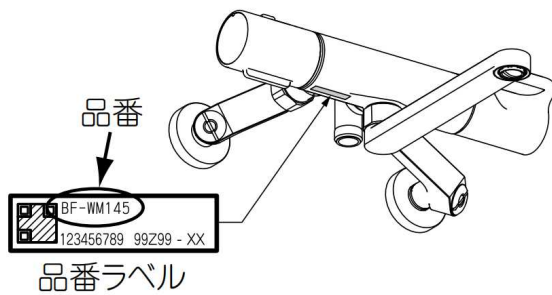

## お使いのシャワー付き水栓品番の確認方法

・シャワー付き水栓の裏面にあるラベルで水栓品番をご確認いただけます。

■ 次の表から適合水栓の品番を確認ください。

水栓品番	水栓形状	A-10314-PU
BF-7140TXV(250)-PU		
BF-7140TXV(330)-PU3		
BF-7140TNXV(250)-PU		
BF-7140TNXV(330)-PU3		
BF-HW156TXV-PU		
BF-HW156TNXV-PU		
BF-WL145TXV-PU		
BF-WL145TXV(250)-PU		
BF-WL145TNXV-PU		
BF-WL145TNXV(250)-PU		
BF-WL147TXV-PU		
BF-WL147TNXV-PU		
BF-WL147TKXV-PU		
BF-WL147TKNXV-PU		
BF-WL247TXV-PU		
BF-WL247TNXV-PU		
BF-WM145TXV-PU		
BF-WM145TXV(250)-PU		
BF-WM145TXV(330)-PU3		
BF-WM145TNXV-PU		
BF-WM145TNXV(250)-PU		
BF-WM145TNXV(330)-PU3		

水栓品番	水栓形状	A-10314-PU	
BF-WM145TXV(390W)-PU3		スイッチ付シャワー用 (減圧弁付)	
BF-WM145TNXV(390W)-PU3			
BF-WM147TXV-PU			
BF-WM147TNXV-PU			
BF-WM147TKXV-PU			
BF-WM147TKXV-PU2			
BF-WM147TKNXV-PU			
BF-WM147TKNXV-PU2			
BF-WM247TXV-PU			
BF-WM247TNXV-PU			
BF-WT156TXV-PU/FW1			
BF-WT156TXV-PU/N11			
BF-WT156TNXV-PU/FW1			
BF-WT156TNXV-PU/N11			
BF-WT156TXV-PU2/FW1			
BF-WT156TXV-PU2/N11			
BF-WT156TNXV-PU2/FW1		/FW1:ホワイト /N11:ブラック	
BF-WT156TNXV-PU2/N11			
BF-W11TR-DV-PU/BC			
BF-W11TR-DV-PU/WC			
BF-W11TL-DV-PU/BC			
BF-W11TL-DV-PU/WC			
BF-W11TNL-DV-PU/BC			
BF-W11TNL-DV-PU/WC			
BF-W11TNR-DV-PU/BC			/BC:ブラック /WC:ホワイト
BF-W11TNR-DV-PU/WC			