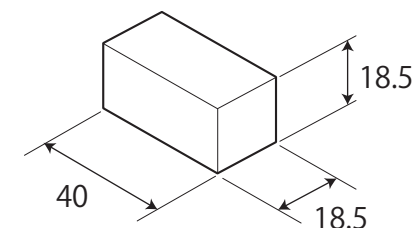

※床固定部材、固定用粘着材は新旧テレコで使わず、どちらかだけ交換するときも必ずセットで新品番を手配してください。