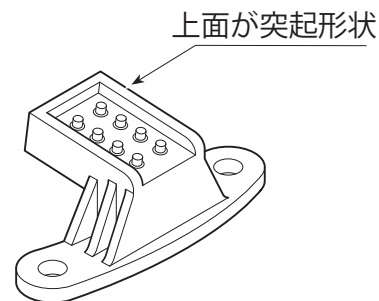

便器の床固定部材、固定用粘着材について

便器セットに同梱される床固定部材と固定用粘着材は、出荷時期により異なります。取換用部品の変更前の物は手配できなくなりますので、変更後のものに切り替えて手配頂きますようお願いいたします。

変更前 2021年2月以前の出荷品の場合

床固定部材

36-1361

固定用粘着材

75-3020

変更後 2021年3月以降の出荷品の場合

床固定部材

36-1431

固定用粘着材

75-3349

※床固定部材、固定用粘着材は新旧テレコで使わず、どちらかだけ交換するときも必ずセットで新品番を手配してください。