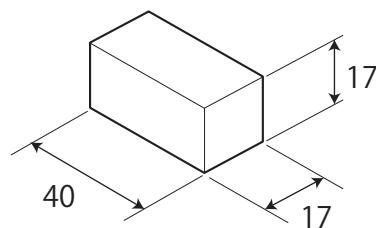

便器の床固定部材、固定用粘着材について

便器セットに同梱される床固定部材と固定用粘着材は、出荷時期により異なります。取換用部品の変更前の物は手配できなくなりますので、変更後のものに切り替えて手配頂きますようお願いいたします。

変更前 2021年2月以前の出荷品の場合

床固定部材

36-1361

固定用粘着材

75-3020

変更後 2021年3月以降の出荷品の場合