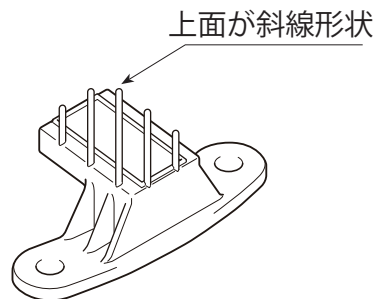

便器の床固定部材、固定用粘着材について

便器セットに同梱される床固定部材と固定用粘着材は、出荷時期により異なります。取換用部品の変更前の物は手配できなくなりますので、変更後のものに切り替えて手配頂きますようお願いいたします。

変更前 2021年2月以前の出荷品の場合

床固定部材

36-1361

固定用粘着材

75-3020

変更後 2021年3月以降の出荷品の場合